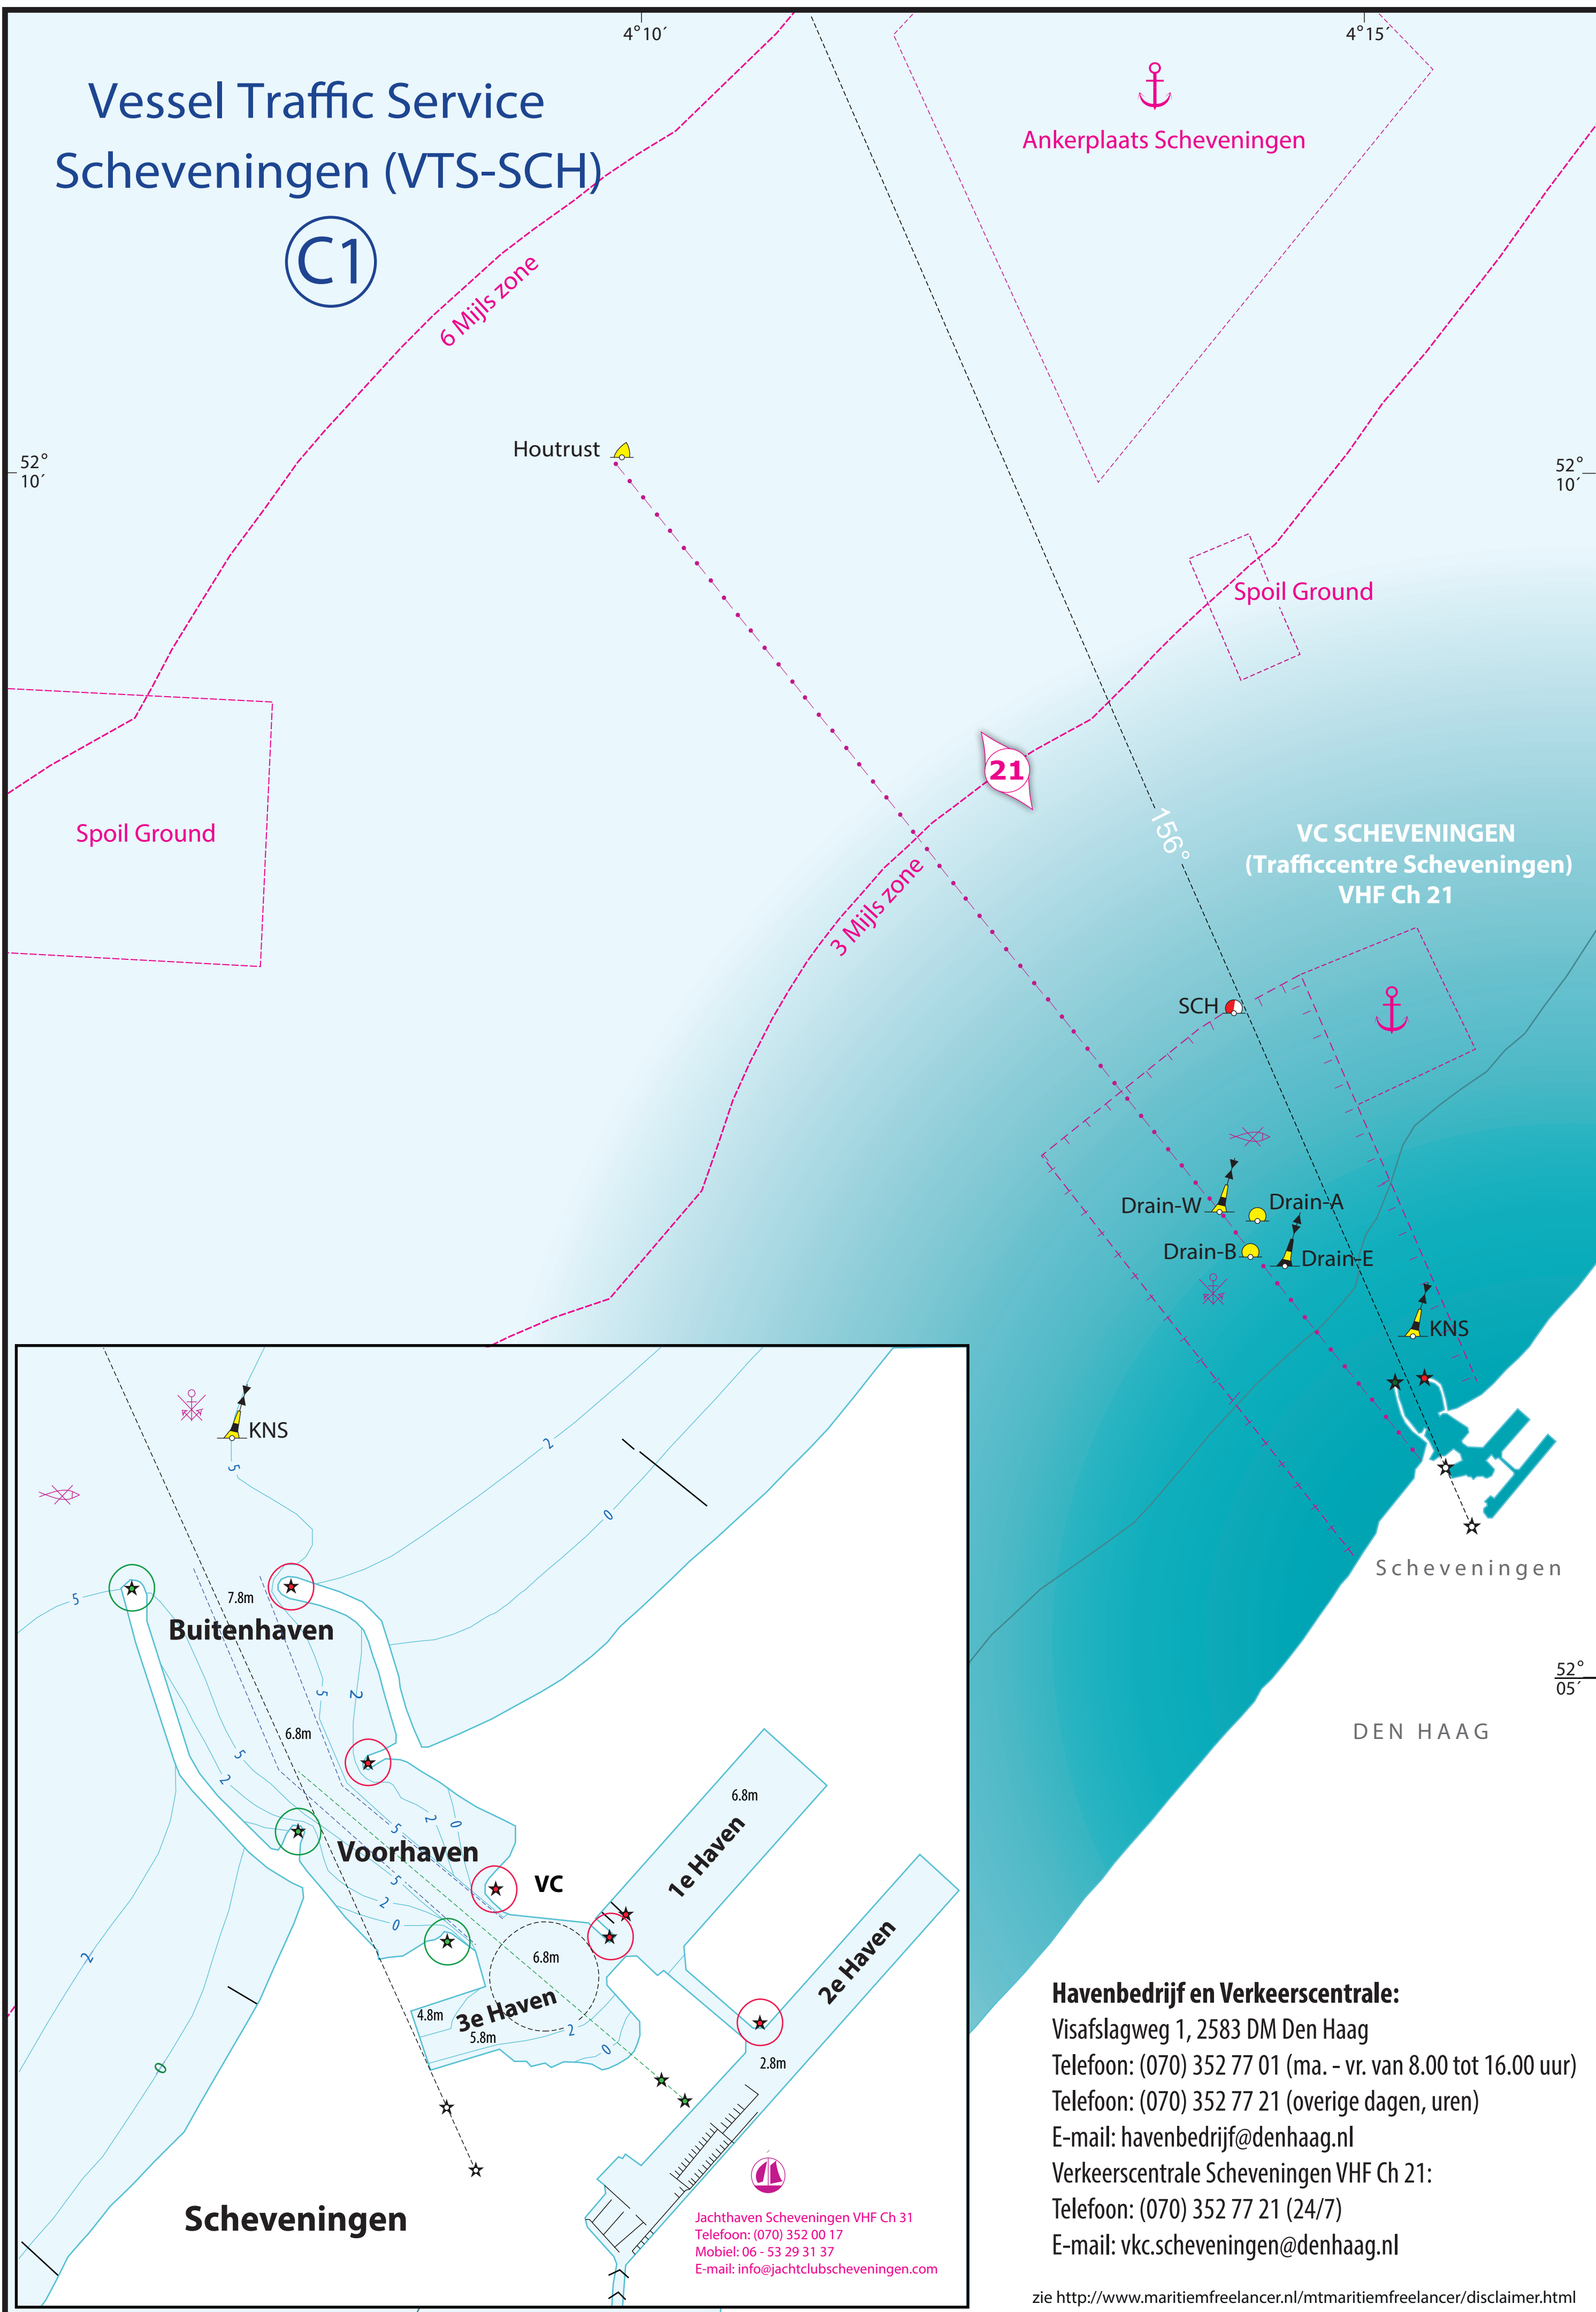

Vessel Traffic Service Scheveningen (VTS-SCH)

C1

Havenbedrijf en Verkeerscentrale:

Visafslagweg 1, 2583 DM Den Haag
Telefoon: (070) 352 77 01 (ma. - vr. van 8.00 tot 16.00 uur)
Telefoon: (070) 352 77 21 (overige dagen, uren)
E-mail: havenbedrijf@denhaag.nl
Verkeerscentrale Scheveningen VHF Ch 21:
Telefoon: (070) 352 77 21 (24/7)
E-mail: vkc.scheveningen@denhaag.nl