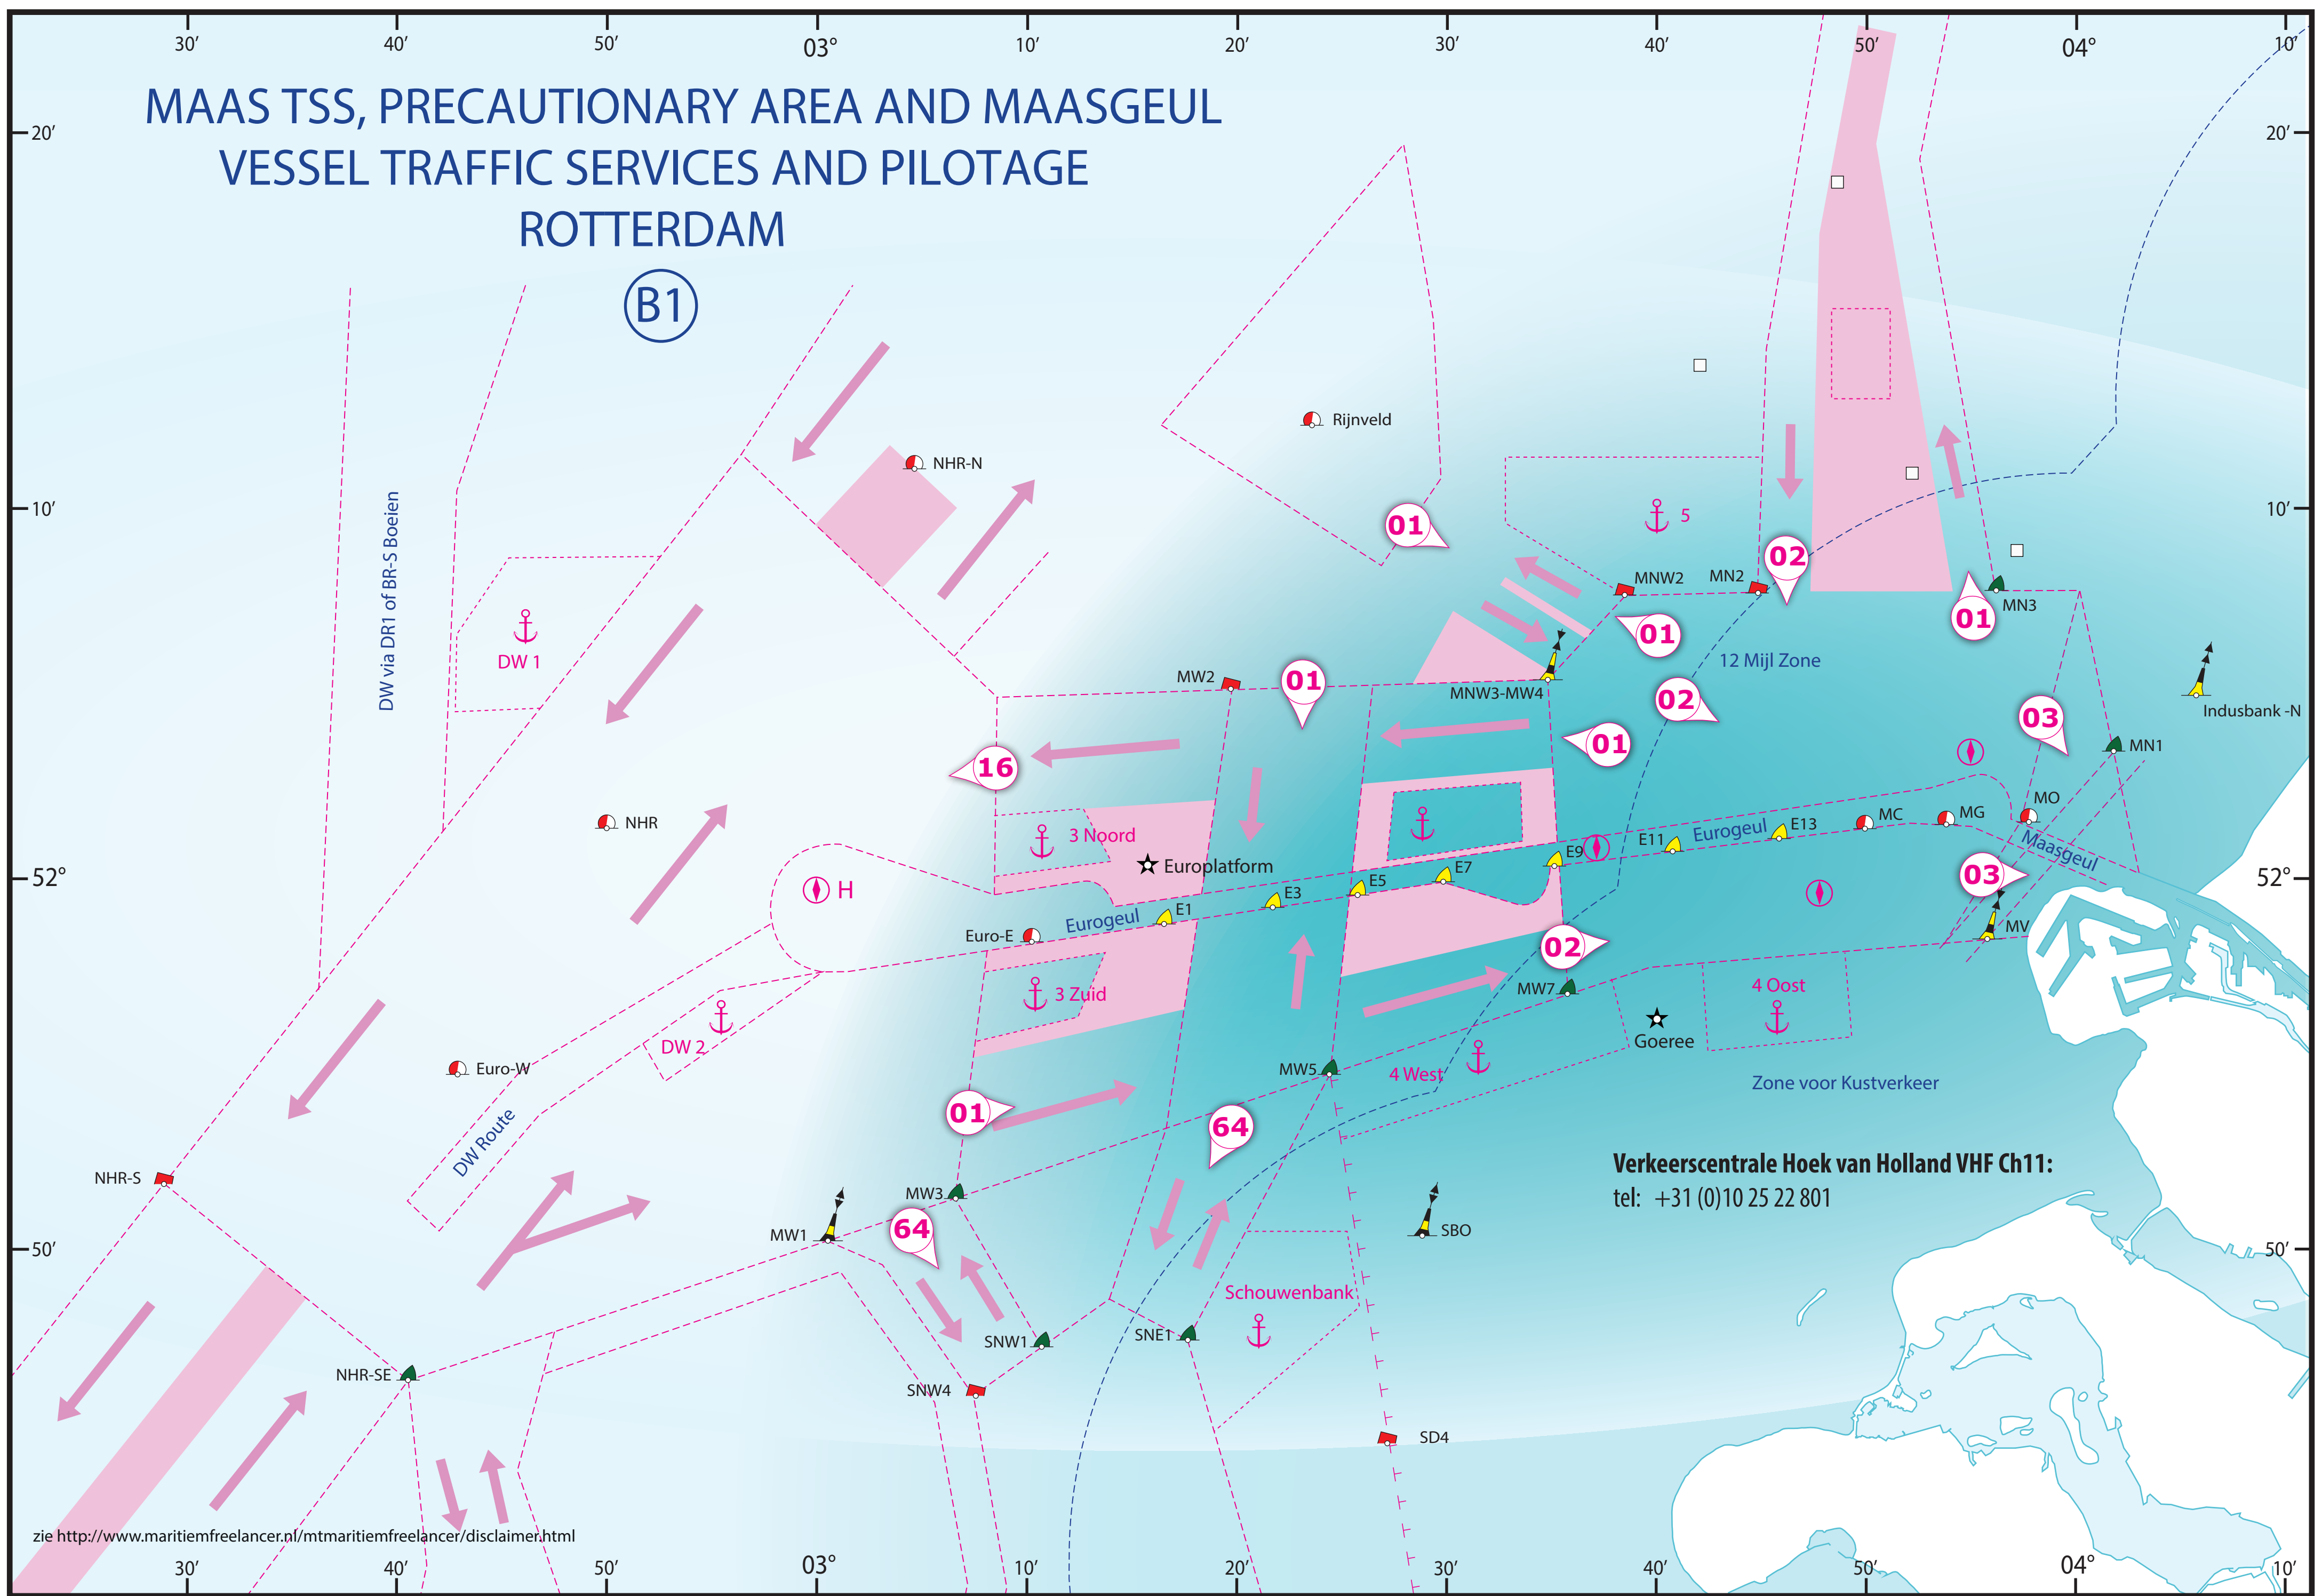

MAAS TSS, PRECAUTIONARY AREA AND MAASGEUL VESSEL TRAFFIC SERVICES AND PILOTAGE ROTTERDAM

(B1)

Verkeerscentrale Hoek van Holland VHF Ch11:
tel: +31 (0)10 25 22 801

zie <http://www.maritiemfreelancer.nl/mtmaritiemfreelancer/disclaimer.html>