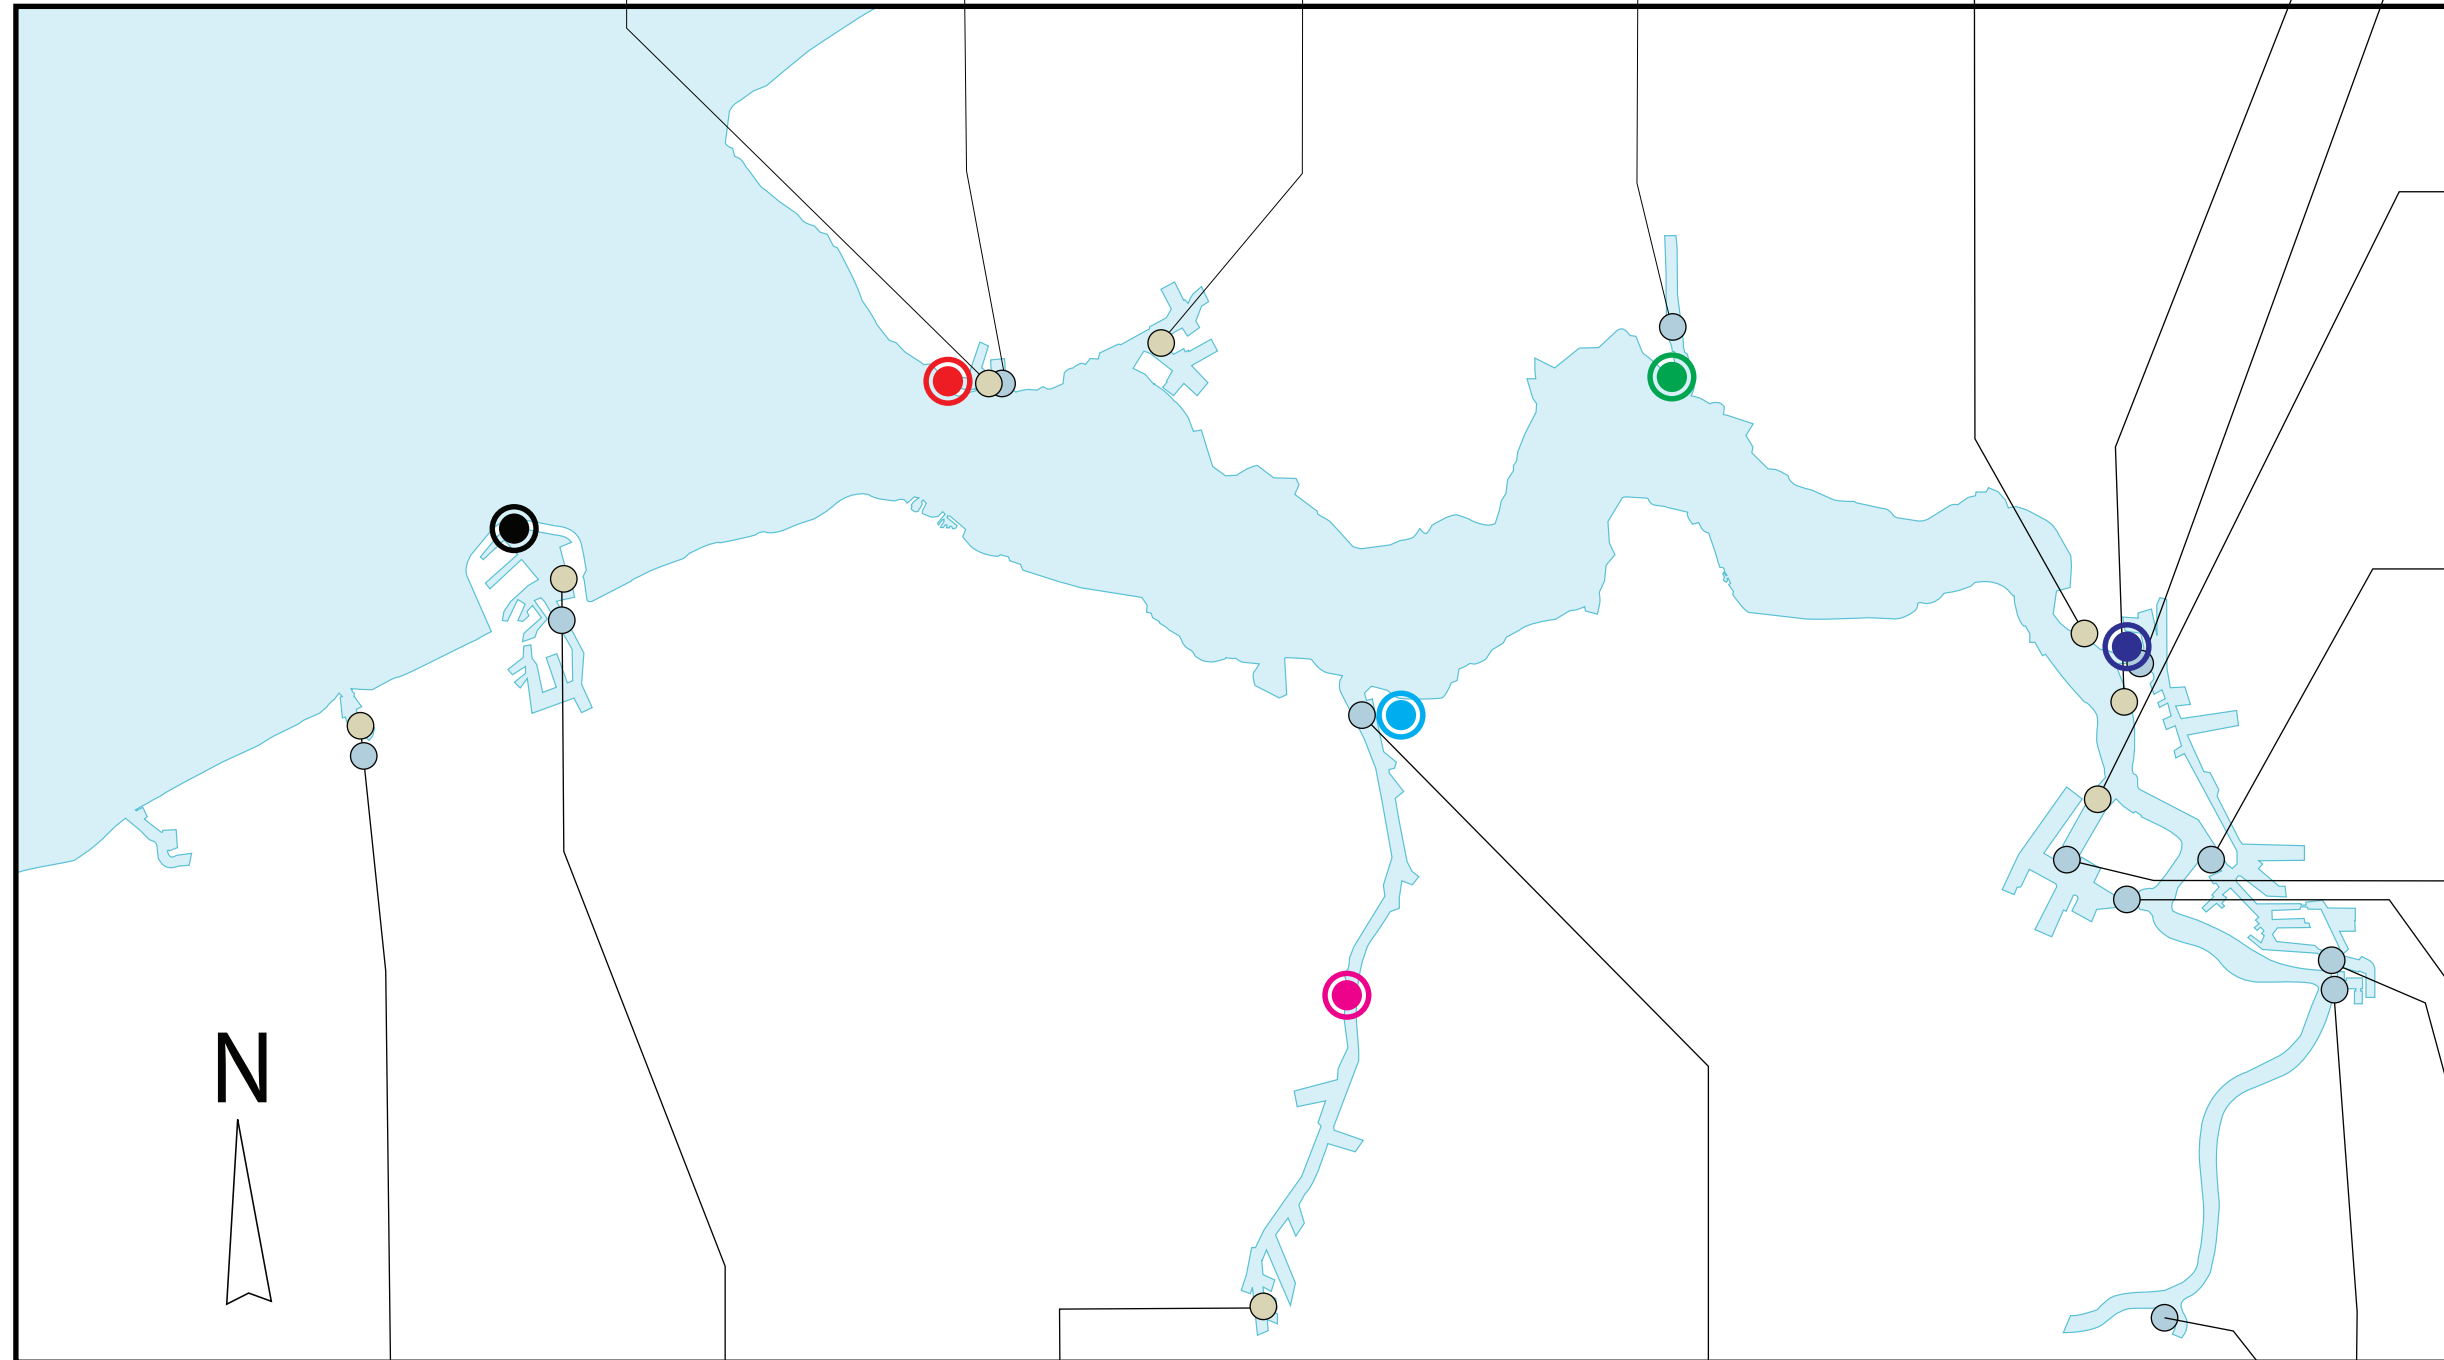

ATTENTIE: GÉÉN VTS-SCHELDEGEBIED KANALEN.

HAVENKANALEN
SLUISKANALEN
WERKKANAAL ZEEVAART

VLISSINGEN BUITENHAVEN
VHF 09

VLISSINGEN
VHF 18

HAVENSCHAP VLISSINGEN
VHF 09

HANSWEERT
VHF 22

NOORDZEETERMINAL
VHF 06

EUROPATERMINAL
VHF 06

ZANDVLIET BERENDRECHT
VHF 79
VHF 06

DEURGANCKDOK
VHF 61

BOUDEWIJN VAN CAUWELAERT
VHF 71
VHF 08

KIJDRECHTSLUIS
VHF 01 VHF 61

KALLOSLUIS
VHF 28 VHF 08

ROYERSSLUIS
VHF 22

ANTWERPEN COÖRDINATIE CENTRUM
VHF 18

MELDPUNT SCHELDE NOORD
VHF 02

OOSTENDE
VHF 09

ZEEBRUGGE
VHF 71

GENT
VHF 78

TERNEUZEN WEST BRAAKMAN
VHF 06
VHF 06

TERNEUZEN MIDDEN
VHF 06
VHF 06

TERNEUZEN OOST
VHF 18
VHF 18

WINTAM
VHF 68
VHF 06

CENTRALE SLUISORGANISATIE TERNEUZEN
VHF 69

KATTENDIJKSLUIS (recreatievaart)
VHF 69

kaart niet geschikt voor navigatiedoeleinden.

CONTACTGEGEVENS VTS-SCHELDEGEBIED.

● Verkeerscentrale Zeebrugge.
Tel: +32 (0) 50 55 08 02
Fax: +32 (0) 50 54 74 00
Email: vts-zeebrugge@vts-scheldt.net