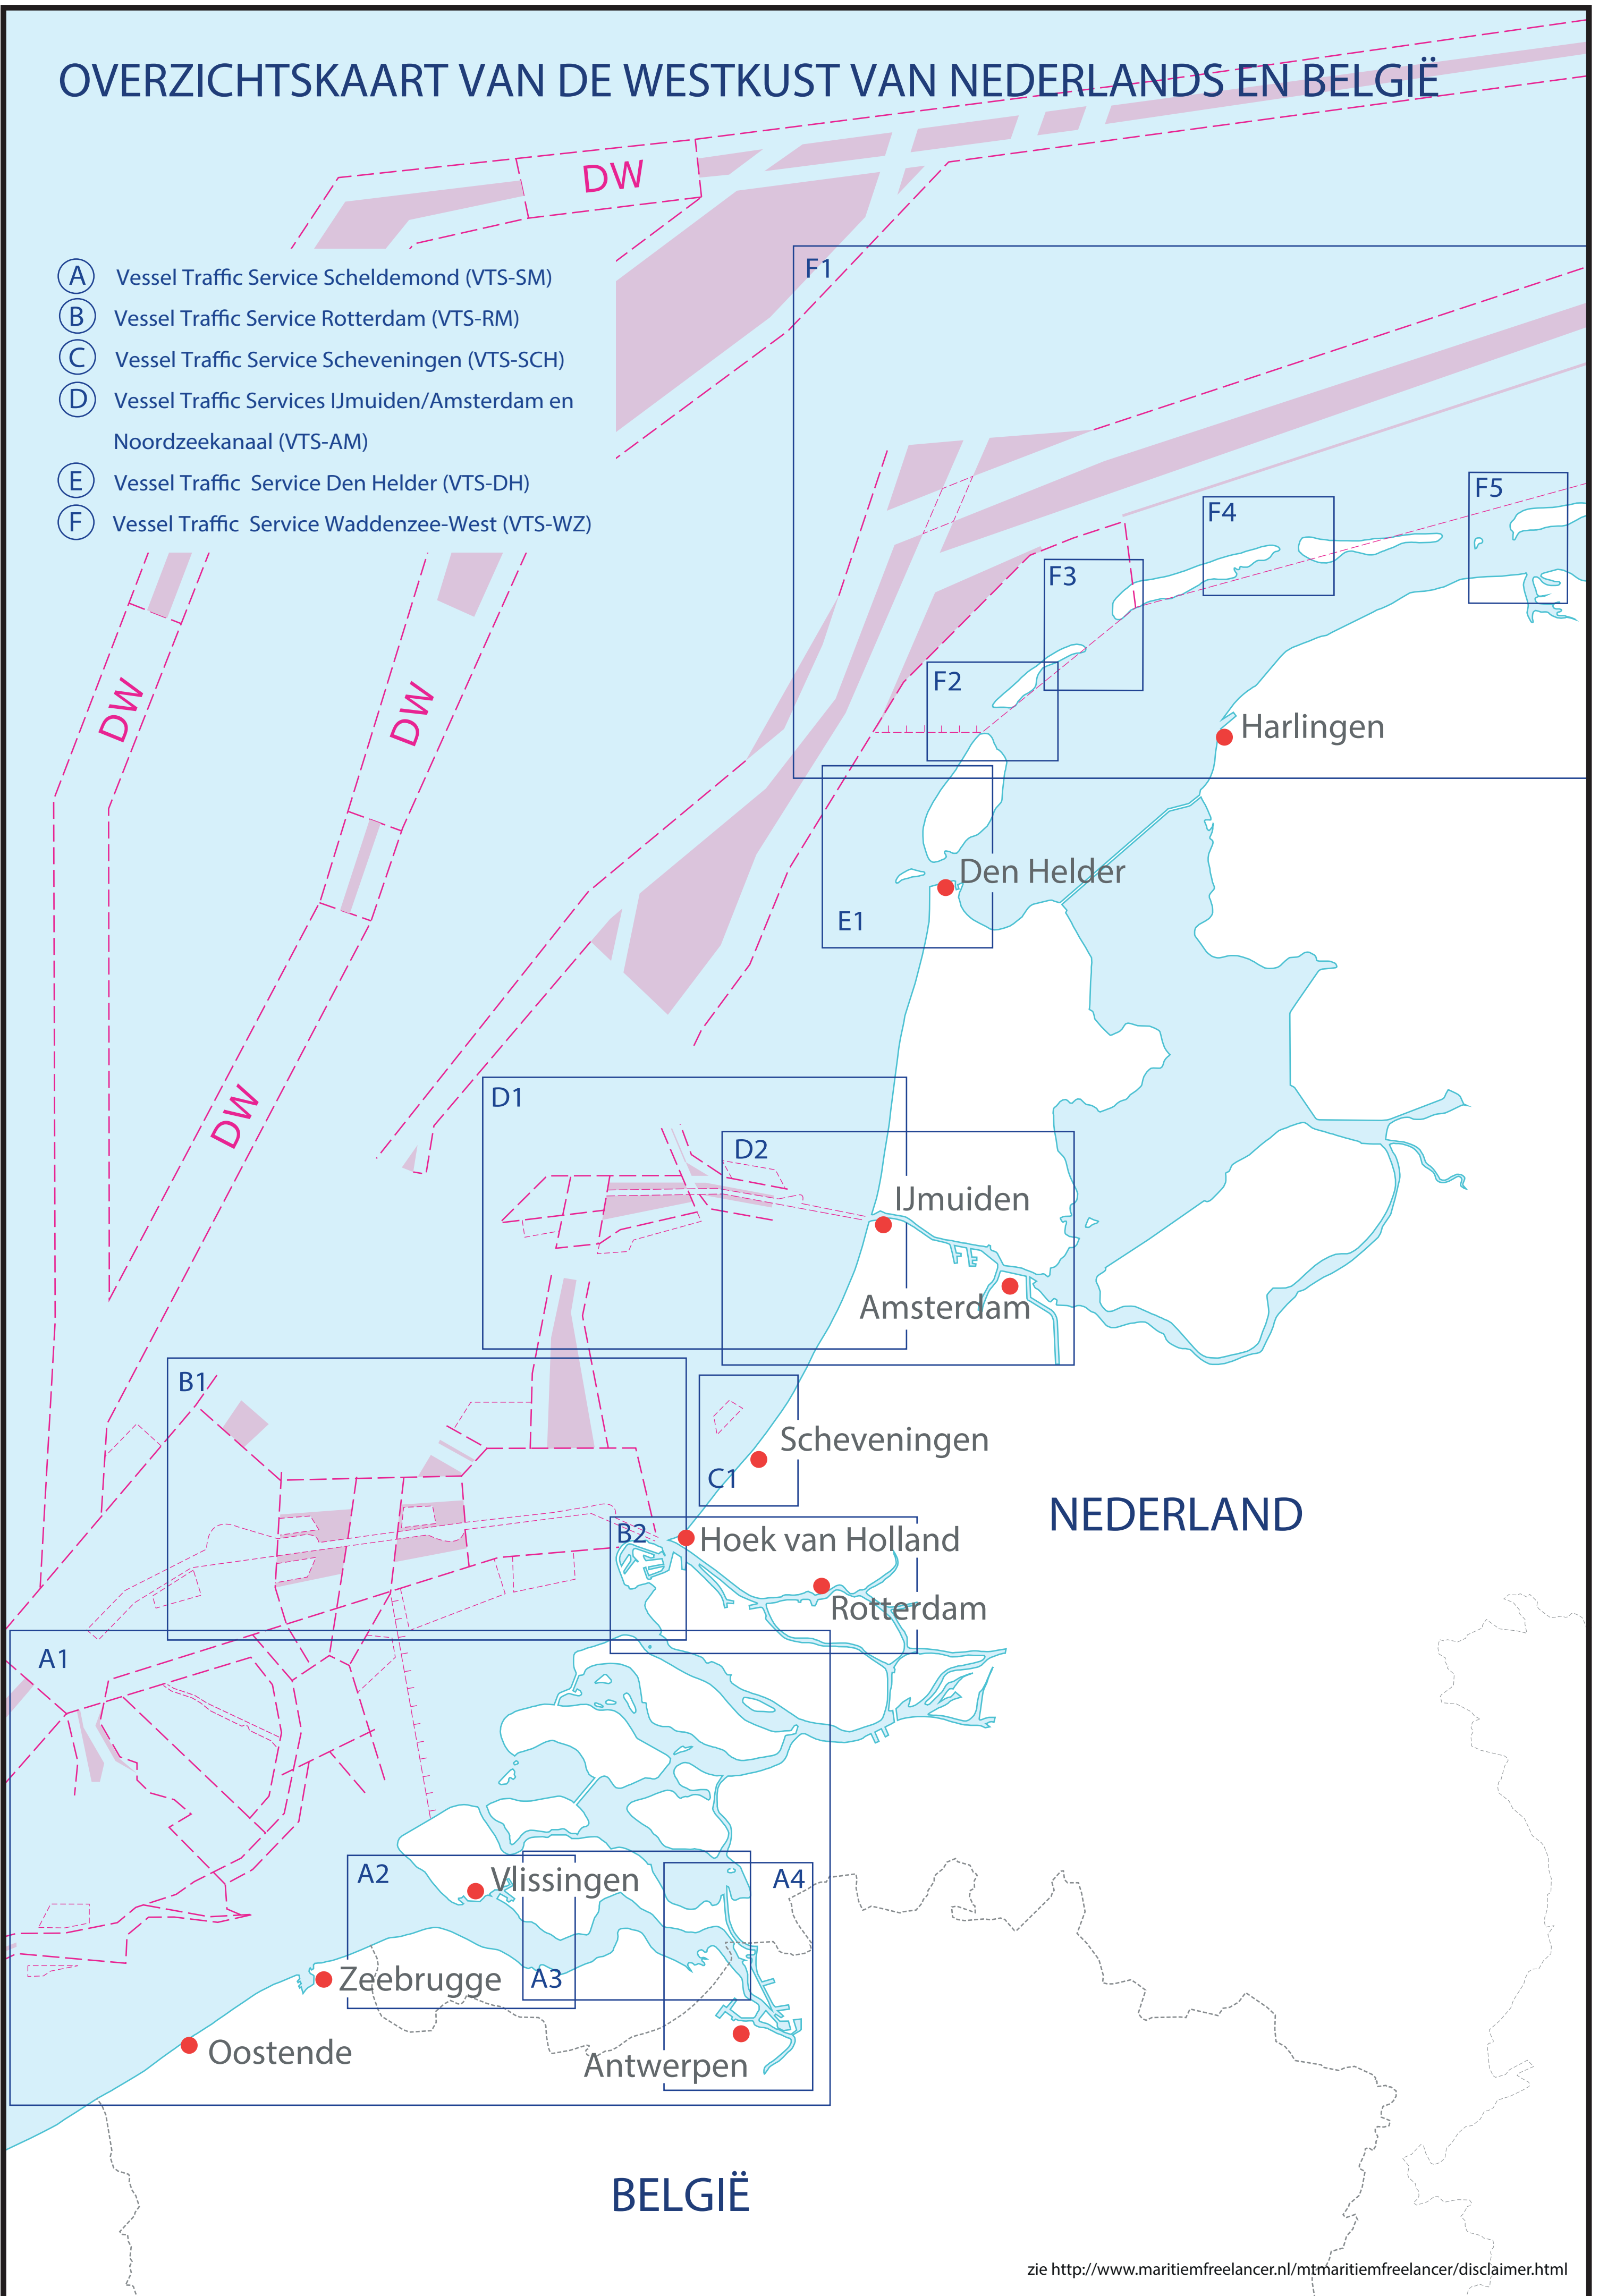

OVERZICHTSKAART VAN DE WESTKUST VAN NEDERLANDS EN BELGIË

- (A) Vessel Traffic Service Scheldemond (VTS-SM)
- (B) Vessel Traffic Service Rotterdam (VTS-RM)
- (C) Vessel Traffic Service Scheveningen (VTS-SCH)
- (D) Vessel Traffic Services IJmuiden/Amsterdam en Noordzeekanaal (VTS-AM)
- (E) Vessel Traffic Service Den Helder (VTS-DH)
- (F) Vessel Traffic Service Waddenzee-West (VTS-WZ)