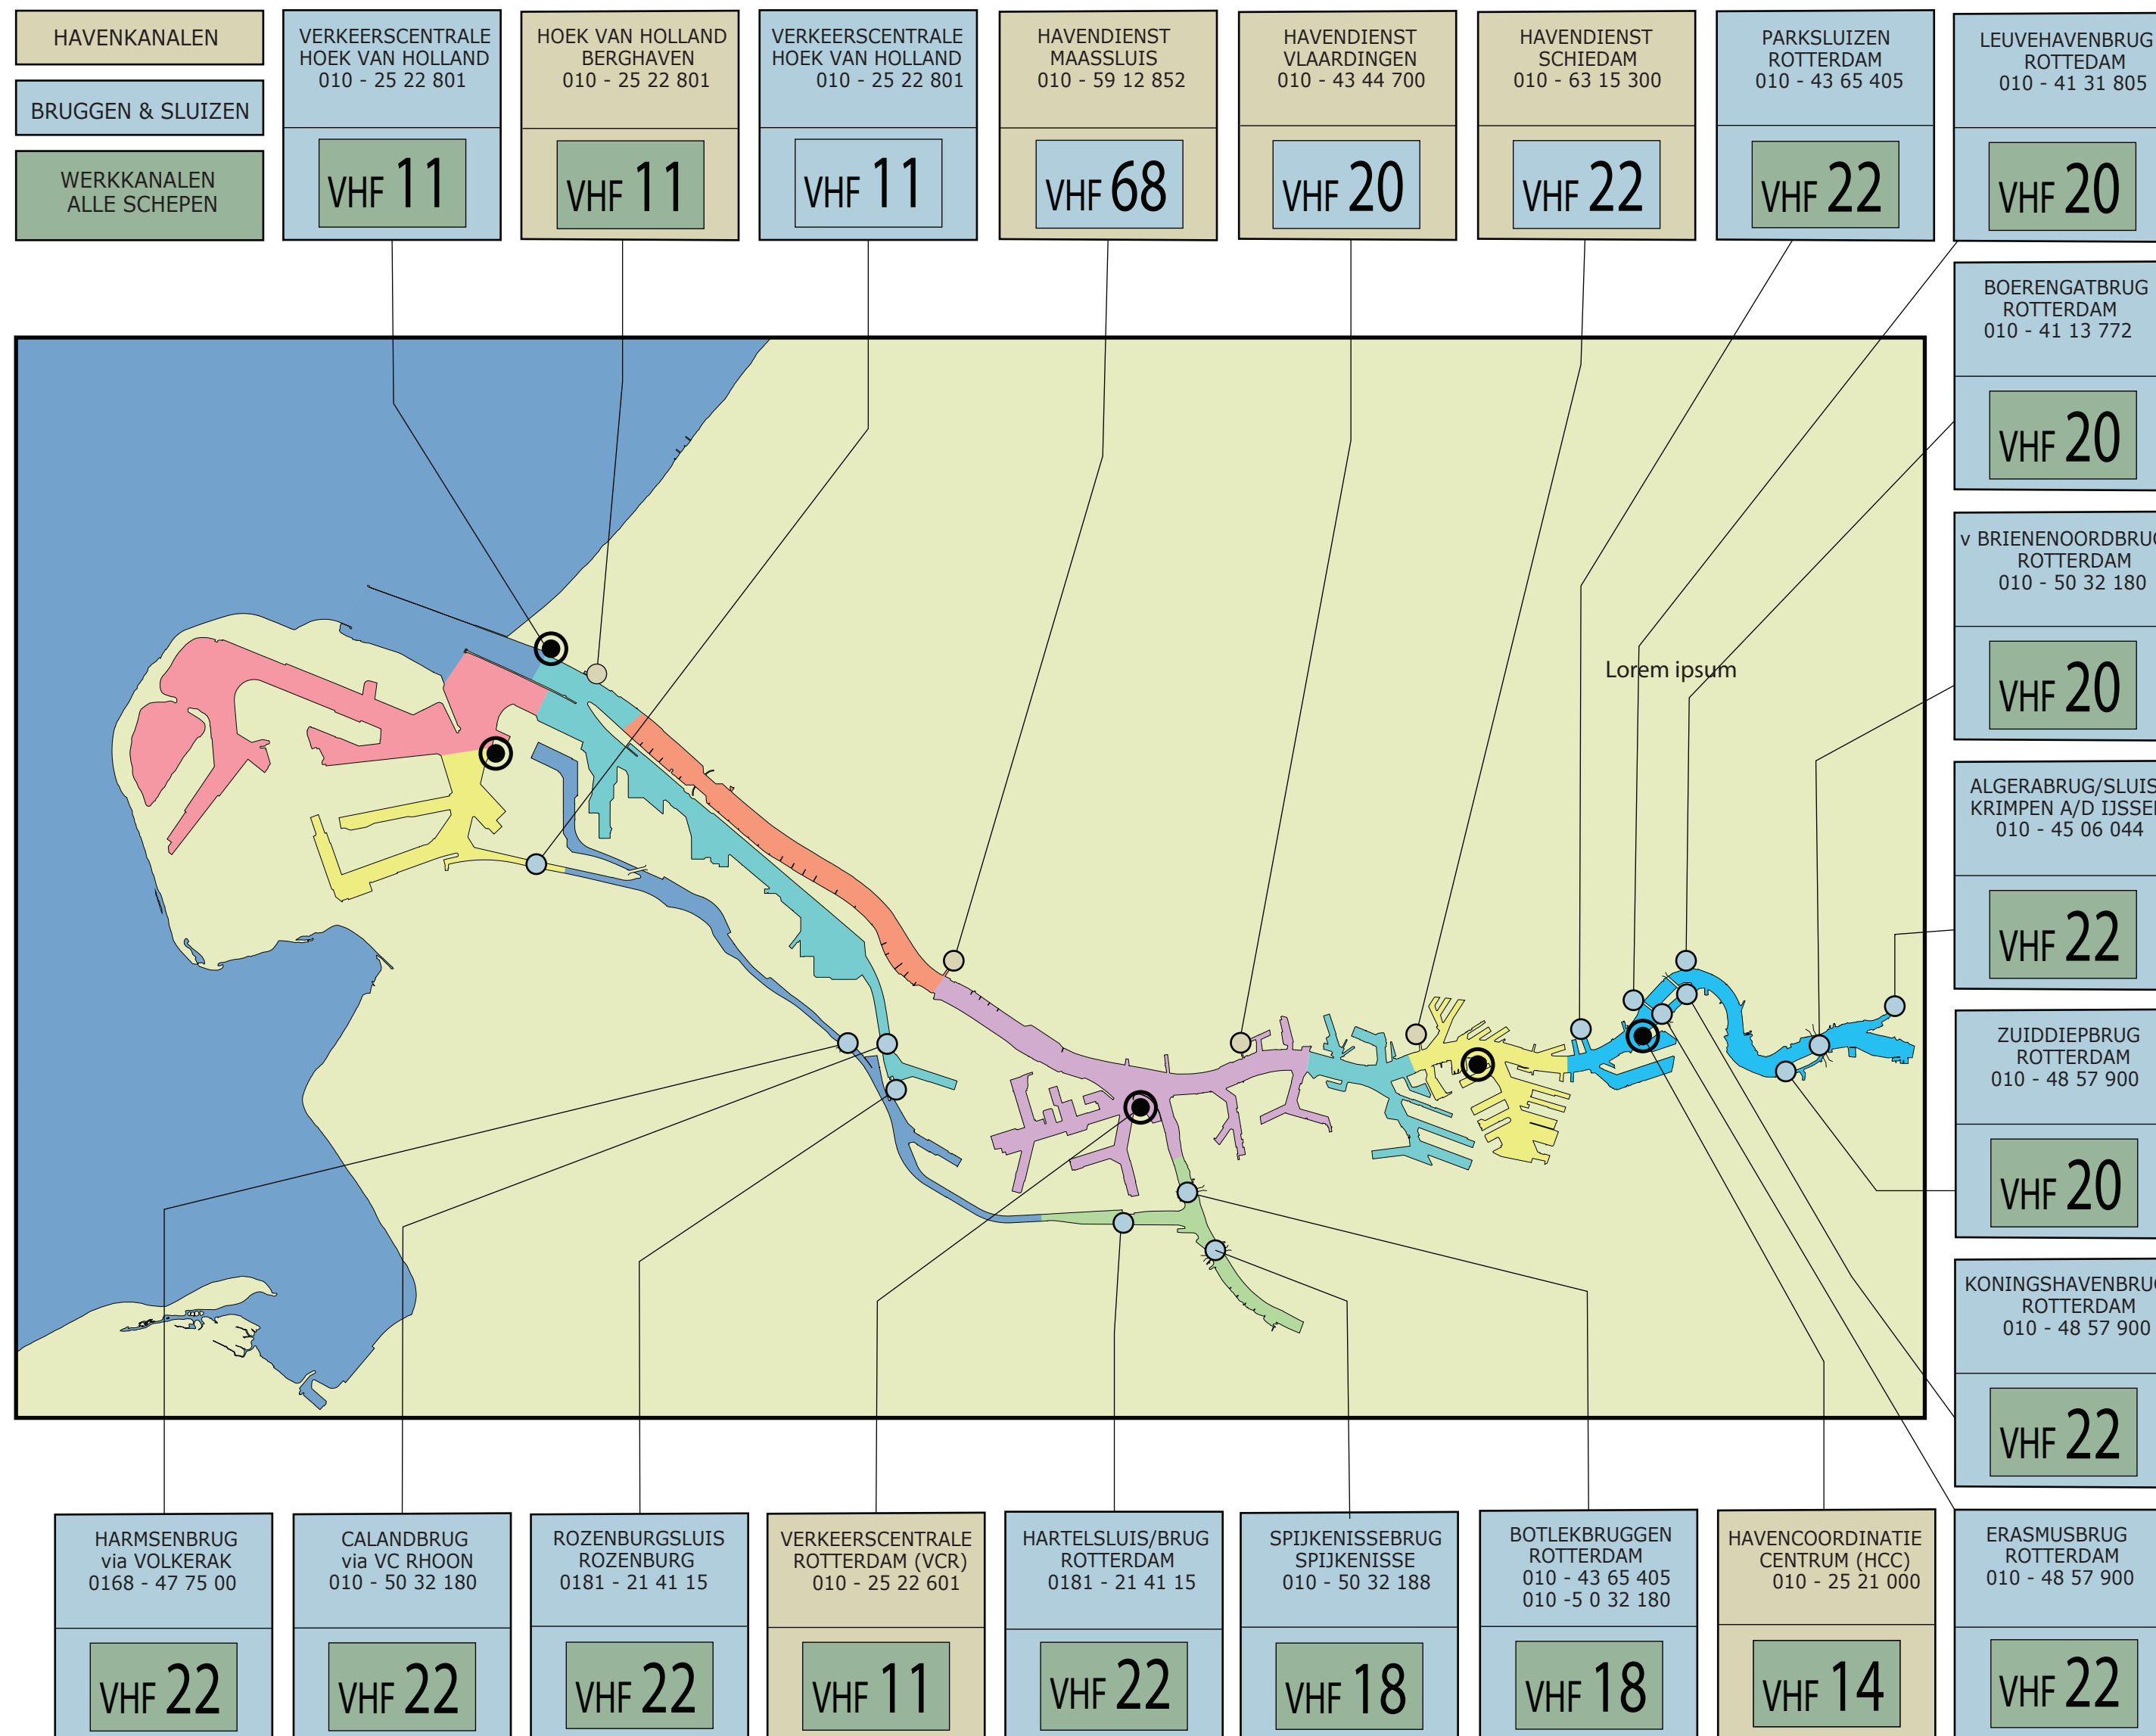

OVERZICHTSKAART VHF KANALEN & TELEFOONNUMMERS VTS ROTTERDAM.

CONTACT DETAILS VTS ROTTERDAM.

- Haven Coördinatie Centrum.
Tel: +31 (0)10 25 21 000
Email: HCC@portofrotterdam.com
- Verkeerscentrale Hoek van Holland
Tel: +31 (0)10 25 22 801
Email: VCH@portofrotterdam.com
- Verkeerscentrale Rotterdam
Tel: +31 (0)10 25 22 601
Email: VCR@portofrotterdam.com
- Loodswezen Rotterdam-Rijnmond (LDL)
Tel: +31 (0)88 900 31 17
Email: rotterdam-rijnmond@loodswezen.nl
- Kon.Roeiers Vereniging Eendracht
Tel: +31 (0)88 113 30 33
Email: planning@krve.nl
- Sleepdienst Centrale KotugSmit
Tel: +31 (0)10 30 73 555
Email:
- Sleepdienst Centrale Fairplay
Tel: +31 (0)10 41 33 232
Email: rotterdam@fairplay-towage.com

(Fairplay-towage = Bedrijfssponcers van Portview Rotterdam).

zie <http://www.maritiemfreelancer.nl/mtmaritiemfreelancer/disclaimer.html>

VERKEERSCENTRALE HOEK VAN HOLLAND					
MAASAANLOOP	PILOT MAAS	SECTOR MAASMOND	SECTOR MAASVLAKTE	SECTOR EUROPOORT	SECTOR ROZENBURG
VHF 01	VHF 02	VHF 03	VHF 05	VHF 66	VHF 65

VERKEERSCENTRALE ROTTERDAM					
SECTOR MAASSLUIS	SECTOR BOTLEK	SECTOR OUDE MAAS	SECTOR EEMHAVEN	SECTOR WAALHAVEN	SECTOR MAASBRUGGEN
VHF 80	VHF 61	VHF 62	VHF 63	VHF 60	VHF 81