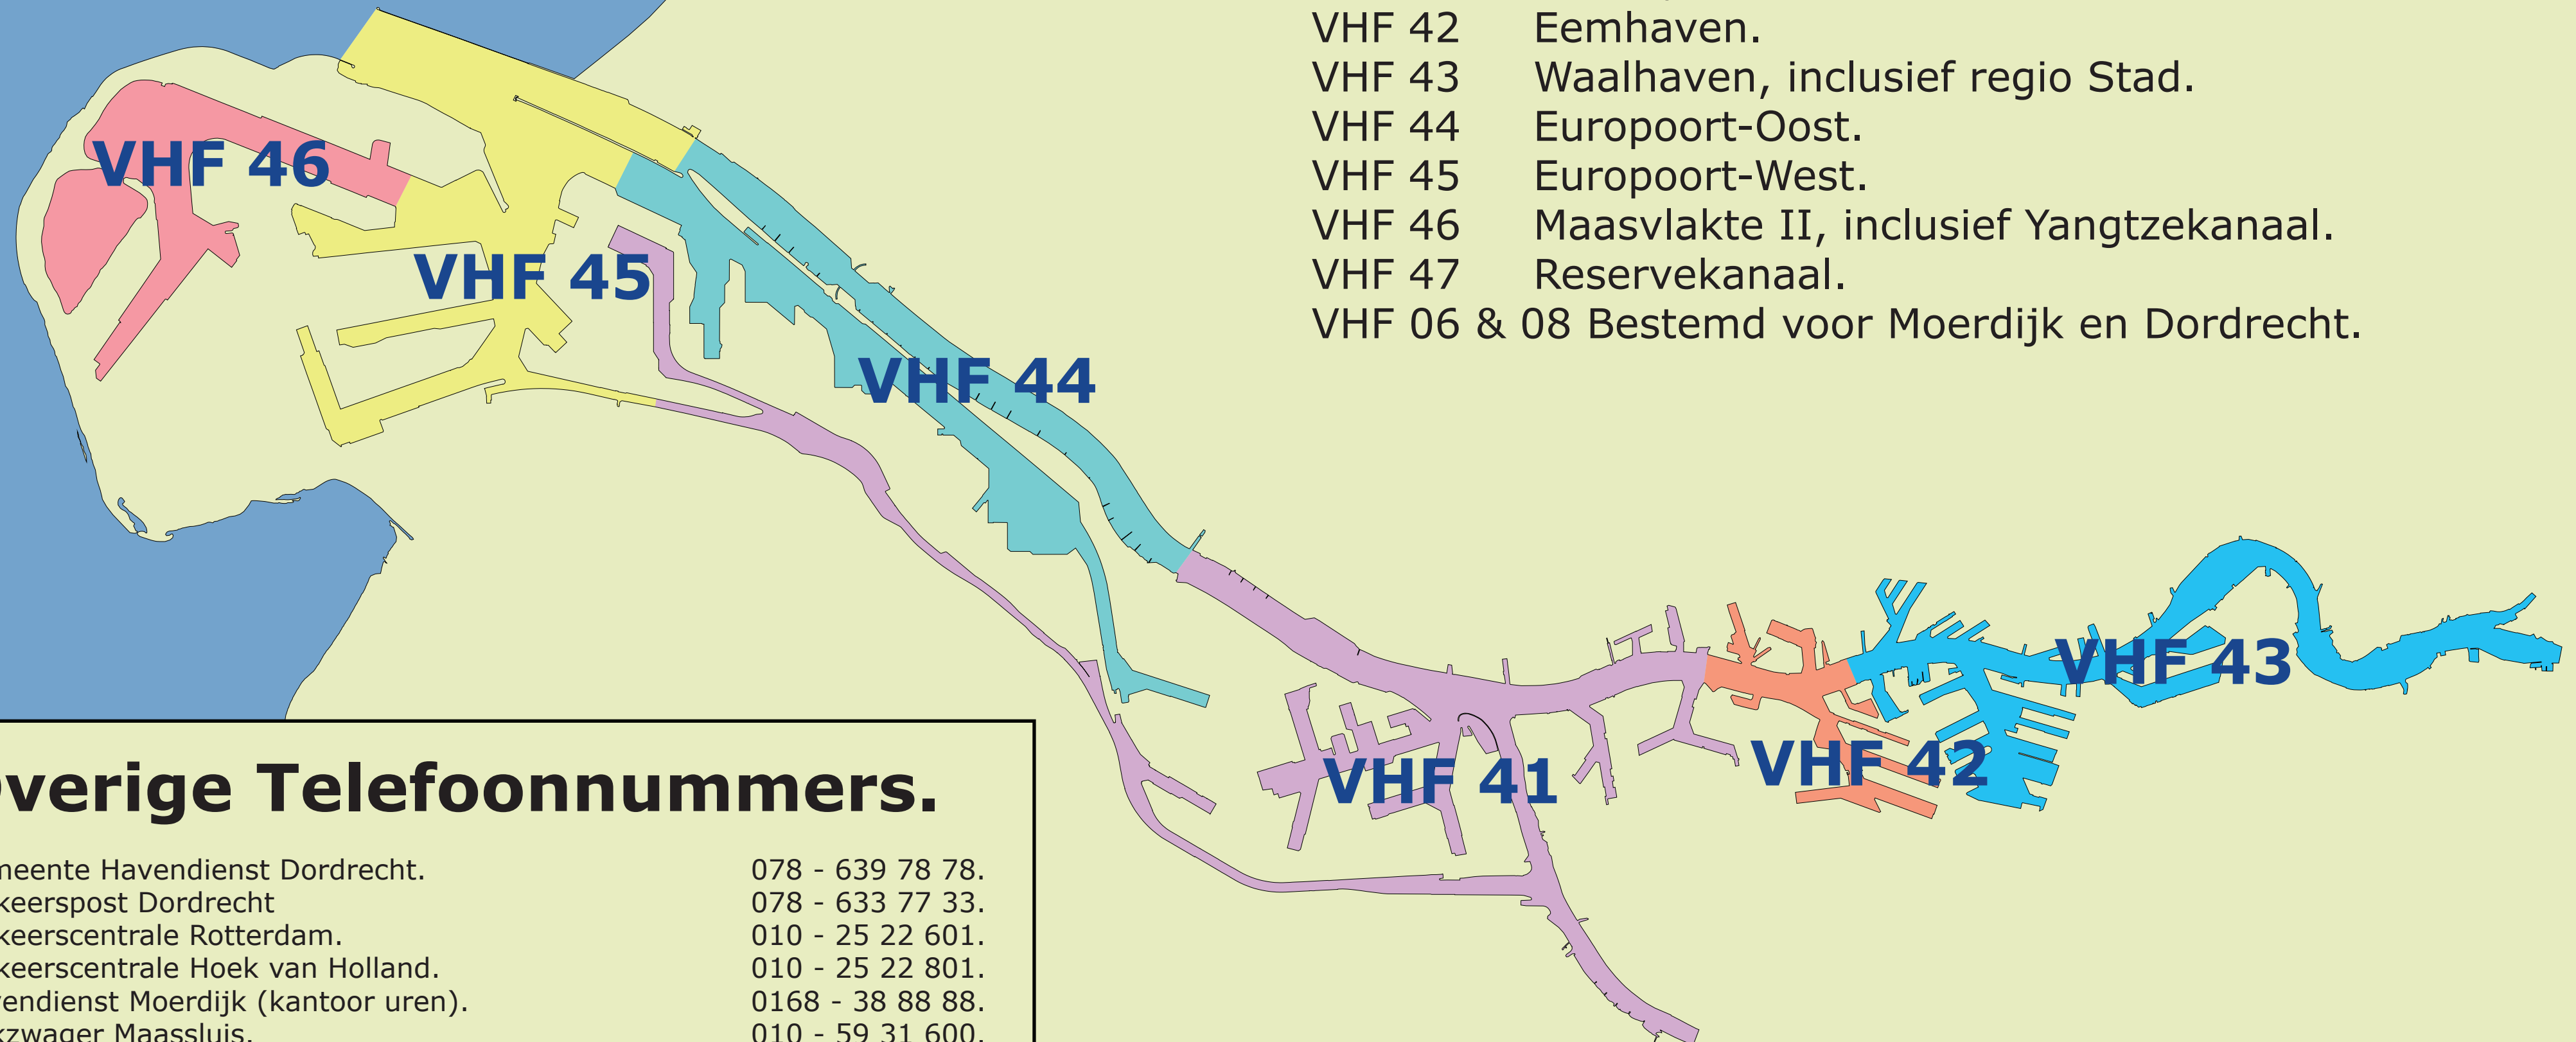

## Storno kanalen in Rotterdam Rijnmond.

- VHF 41 Botlek, inclusief 1e en 2e Petroleumhaven.
- VHF 42 Eemhaven.
- VHF 43 Waalhaven, inclusief regio Stad.
- VHF 44 Europoort-Oost.
- VHF 45 Europoort-West.
- VHF 46 Maasvlakte II, inclusief Yangtzekanaal.
- VHF 47 Reservekanaal.
- VHF 06 & 08 Bestemd voor Moerdijk en Dordrecht.

### Belangrijke Telefoonnummers:

Sleepdienstcentrale Kotug/Smit	010 - 30 73 555
Sleepdienstcentrale Fairplay	010 - 41 33 232
KRVE Centrale Post	088 - 11 33 033
Loodswezen Rotterdam-Rijnmond	088 - 90031 17 ( LDL-HCC).