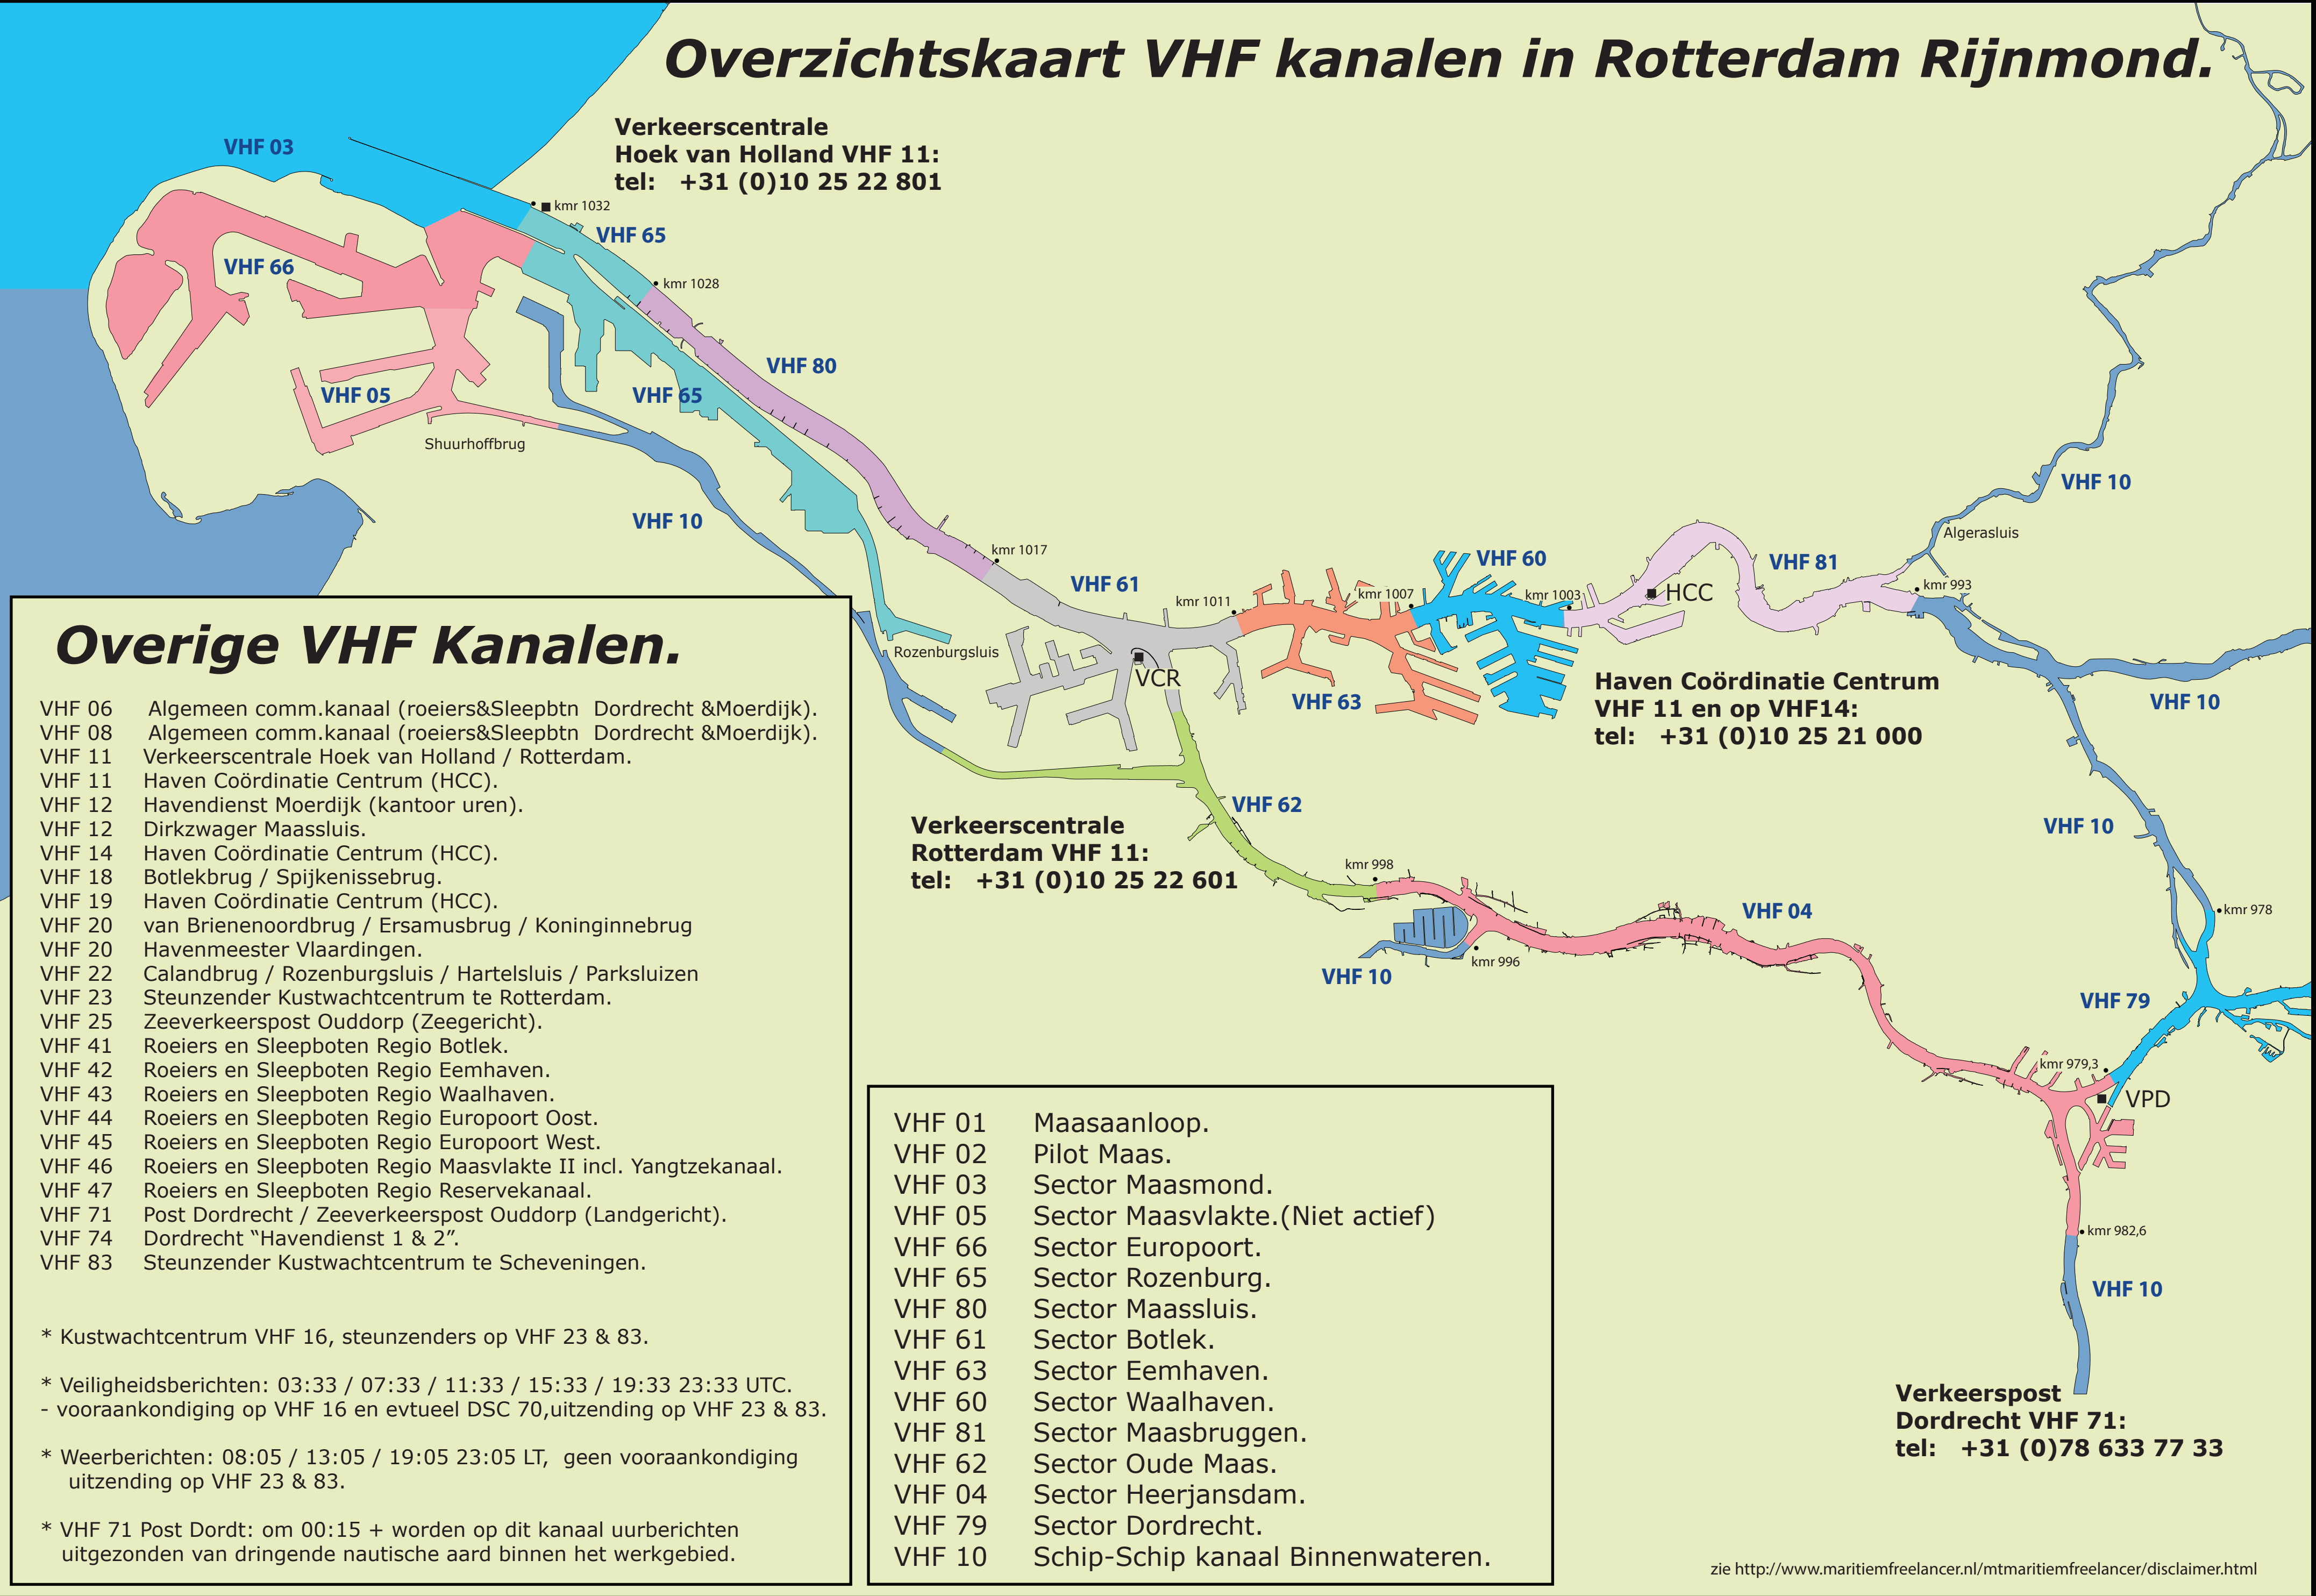

# Overzichtskaart VHF kanalen in Rotterdam Rijnmond.

**Verkeerscentrale  
Hoek van Holland VHF 11:**  
tel: +31 (0)10 25 22 801

## Overige VHF Kanalen.

- VHF 06 Algemeen comm.kanaal (roeiers&Sleepbtn Dordrecht &Moerdijk).
- VHF 08 Algemeen comm.kanaal (roeiers&Sleepbtn Dordrecht &Moerdijk).
- VHF 11 Verkeerscentrale Hoek van Holland / Rotterdam.
- VHF 11 Haven Coördinatie Centrum (HCC).
- VHF 12 Havendienst Moerdijk (kantoor uren).
- VHF 12 Dirkszager Maassluis.
- VHF 14 Haven Coördinatie Centrum (HCC).
- VHF 18 Botlekbrug / Spijkenissebrug.
- VHF 19 Haven Coördinatie Centrum (HCC).
- VHF 20 van Brienoordbrug / Ersamusbrug / Koninginnebrug
- VHF 20 Havenmeester Vlaardingen.
- VHF 22 Calandbrug / Rozenburgsluis / Hartelsluis / Parksluizen
- VHF 23 Steunzender Kustwachtcentrum te Rotterdam.
- VHF 25 Zeeverkeerspost Ouddorp (Zeegericht).
- VHF 41 Roeiers en Sleepboten Regio Botlek.
- VHF 42 Roeiers en Sleepboten Regio Eemhaven.
- VHF 43 Roeiers en Sleepboten Regio Waalhaven.
- VHF 44 Roeiers en Sleepboten Regio Europoort Oost.
- VHF 45 Roeiers en Sleepboten Regio Europoort West.
- VHF 46 Roeiers en Sleepboten Regio Maasvlakte II incl. Yangtzekanaal.
- VHF 47 Roeiers en Sleepboten Regio Reservekanaal.
- VHF 71 Post Dordrecht / Zeeverkeerspost Ouddorp (Landgericht).
- VHF 74 Dordrecht "Havendienst 1 & 2".
- VHF 83 Steunzender Kustwachtcentrum te Scheveningen.

\* Kustwachtcentrum VHF 16, steunzenders op VHF 23 & 83.

\* Veiligheidsberichten: 03:33 / 07:33 / 11:33 / 15:33 / 19:33 23:33 UTC.  
- vooraankondiging op VHF 16 en evtueel DSC 70, uitzending op VHF 23 & 83.

\* Weerberichten: 08:05 / 13:05 / 19:05 23:05 LT, geen vooraankondiging uitzending op VHF 23 & 83.

\* VHF 71 Post Dordt: om 00:15 + worden op dit kanaal uurberichten uitgezonden van dringende nautische aard binnen het werkgebied.