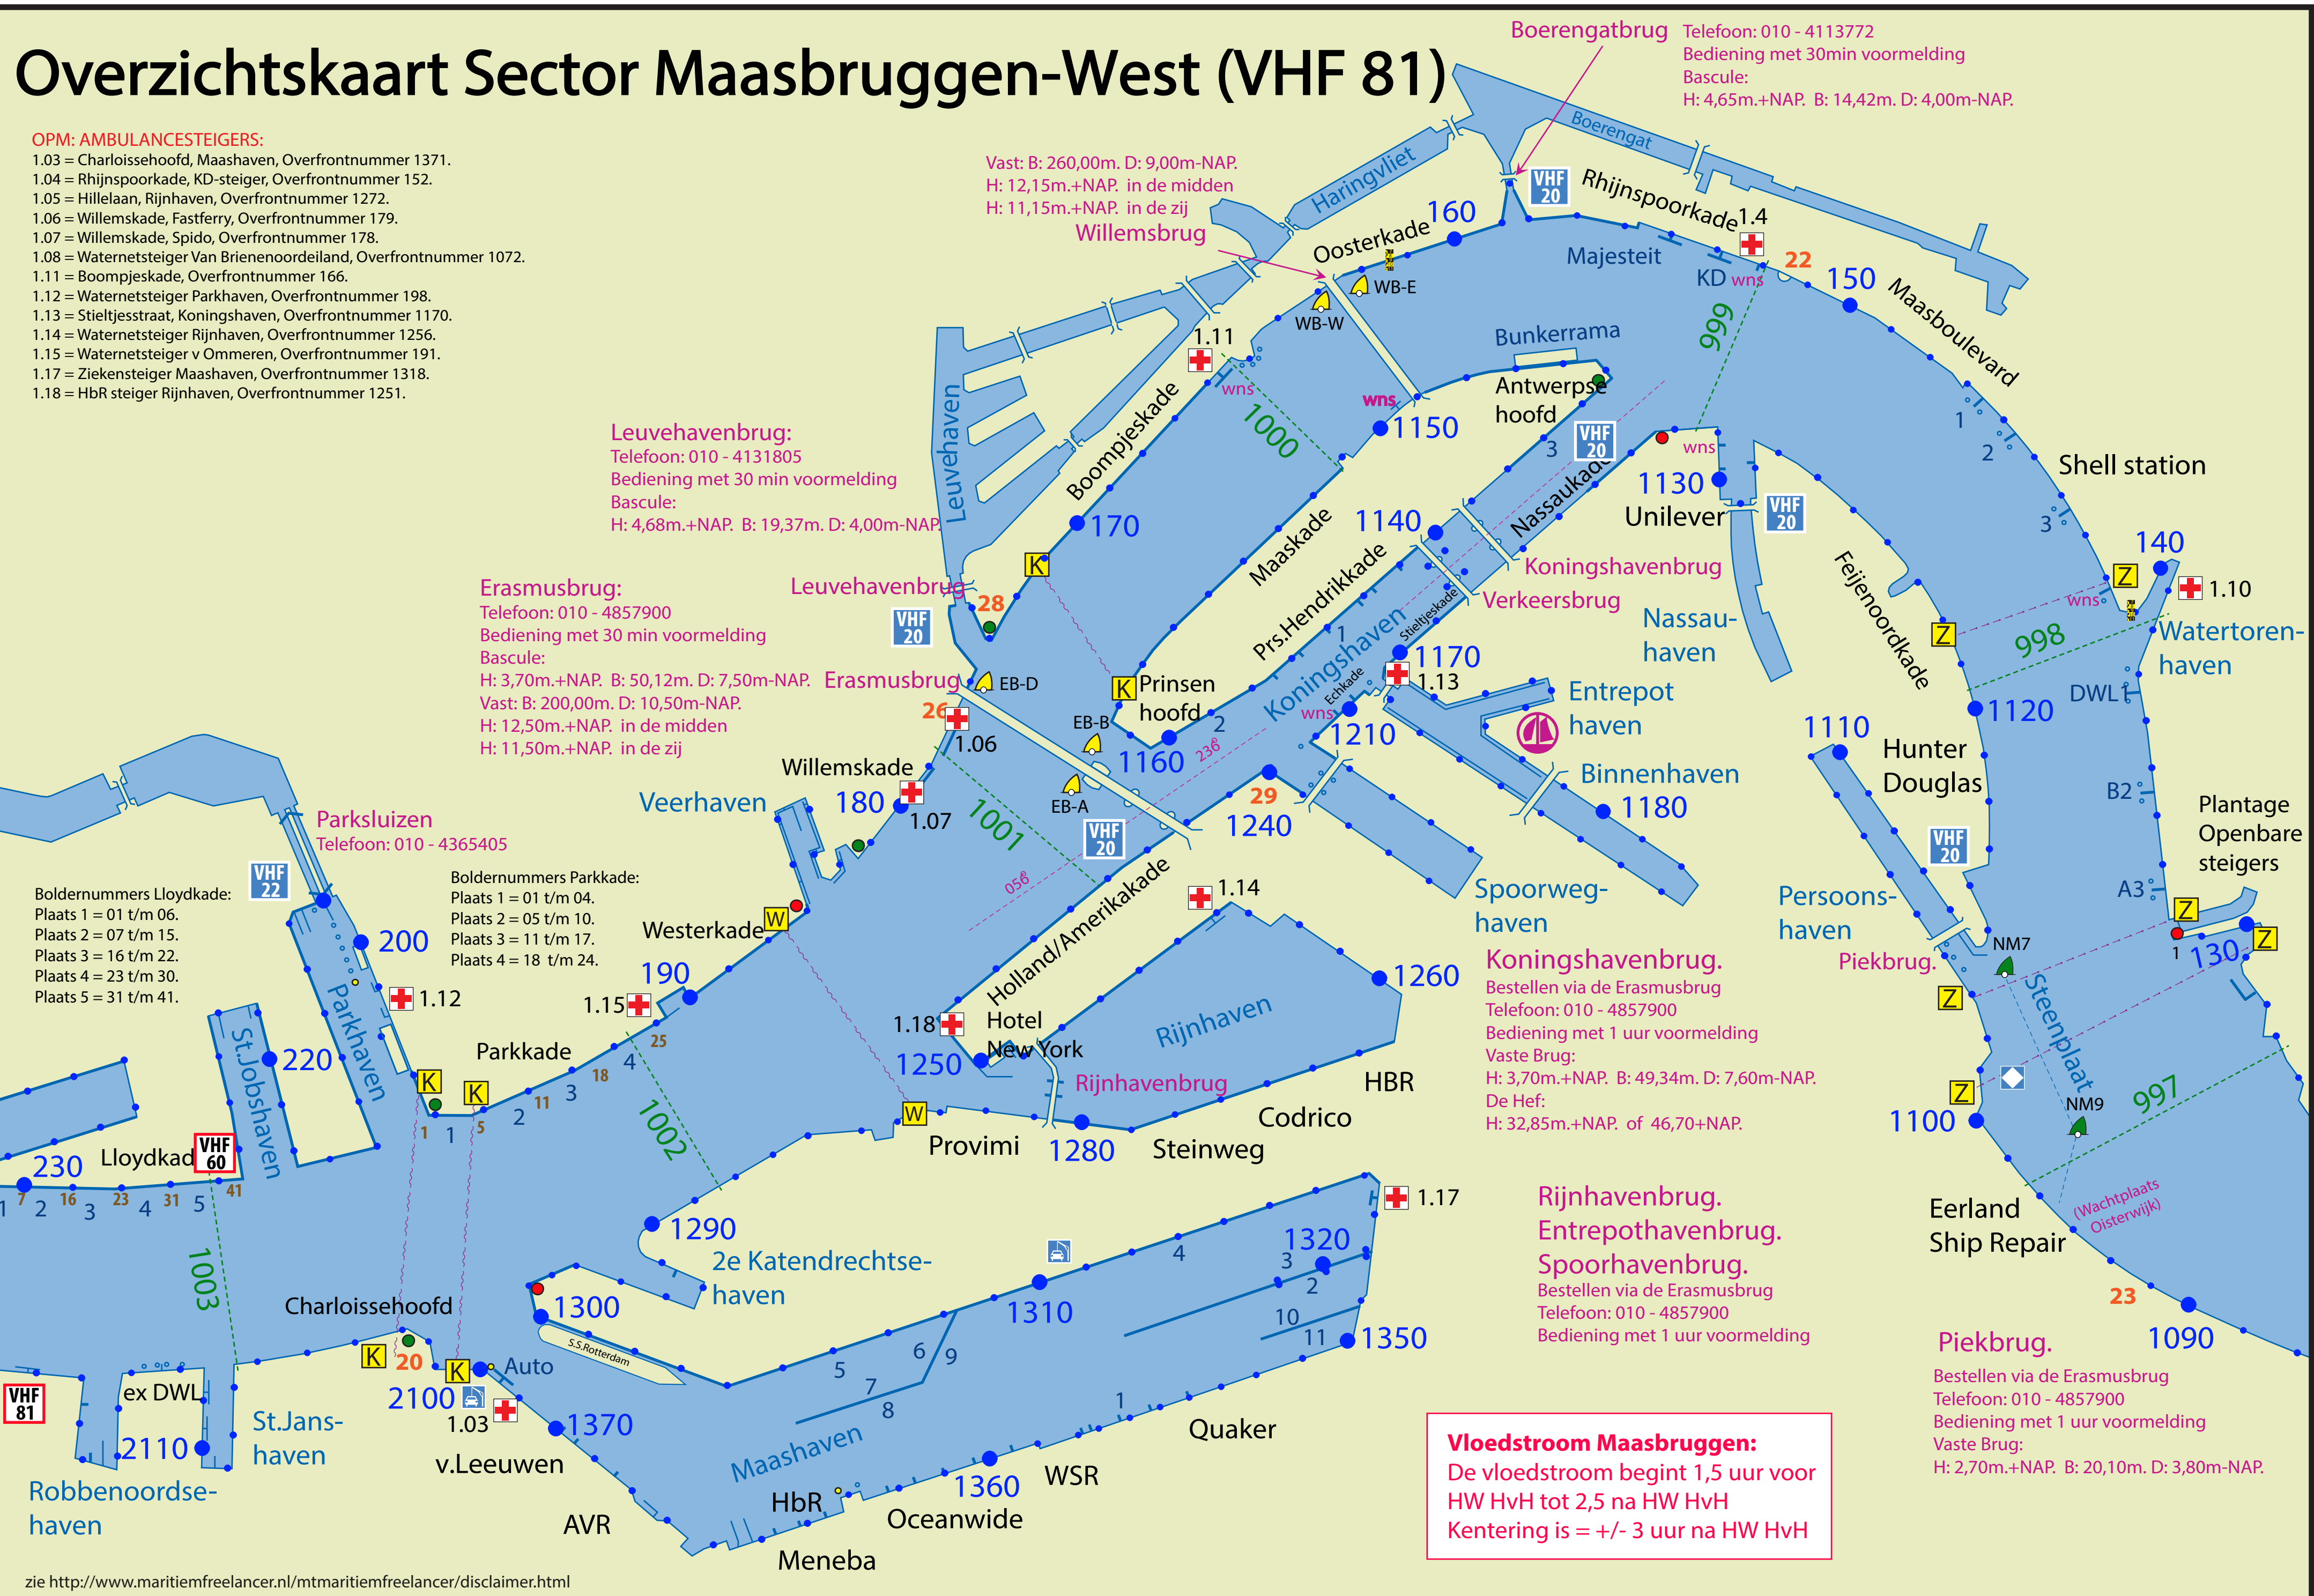

Overzichtskaart Sector Maasbruggen-West (VHF 81)

OPM: AMBULANCESTEIGERS:

- 1.03 = Charloissehoofd, Maashaven, Overfrontnummer 1371.
- 1.04 = Rhijnspoorkade, KD-steiger, Overfrontnummer 152.
- 1.05 = Hillelaan, Rijnhaven, Overfrontnummer 1272.
- 1.06 = Willemskade, Fastferry, Overfrontnummer 179.
- 1.07 = Willemskade, Spido, Overfrontnummer 178.
- 1.08 = Waternetsteiger Van Brienenoordeiland, Overfrontnummer 1072.
- 1.11 = Boompjeskade, Overfrontnummer 166.
- 1.12 = Waternetsteiger Parkhaven, Overfrontnummer 198.
- 1.13 = Stieltjesstraat, Koningshaven, Overfrontnummer 1170.
- 1.14 = Waternetsteiger Rijnhaven, Overfrontnummer 1256.
- 1.15 = Waternetsteiger v Ommeren, Overfrontnummer 191.
- 1.17 = Ziekensteiger Maashaven, Overfrontnummer 1318.
- 1.18 = HbR steiger Rijnhaven, Overfrontnummer 1251.