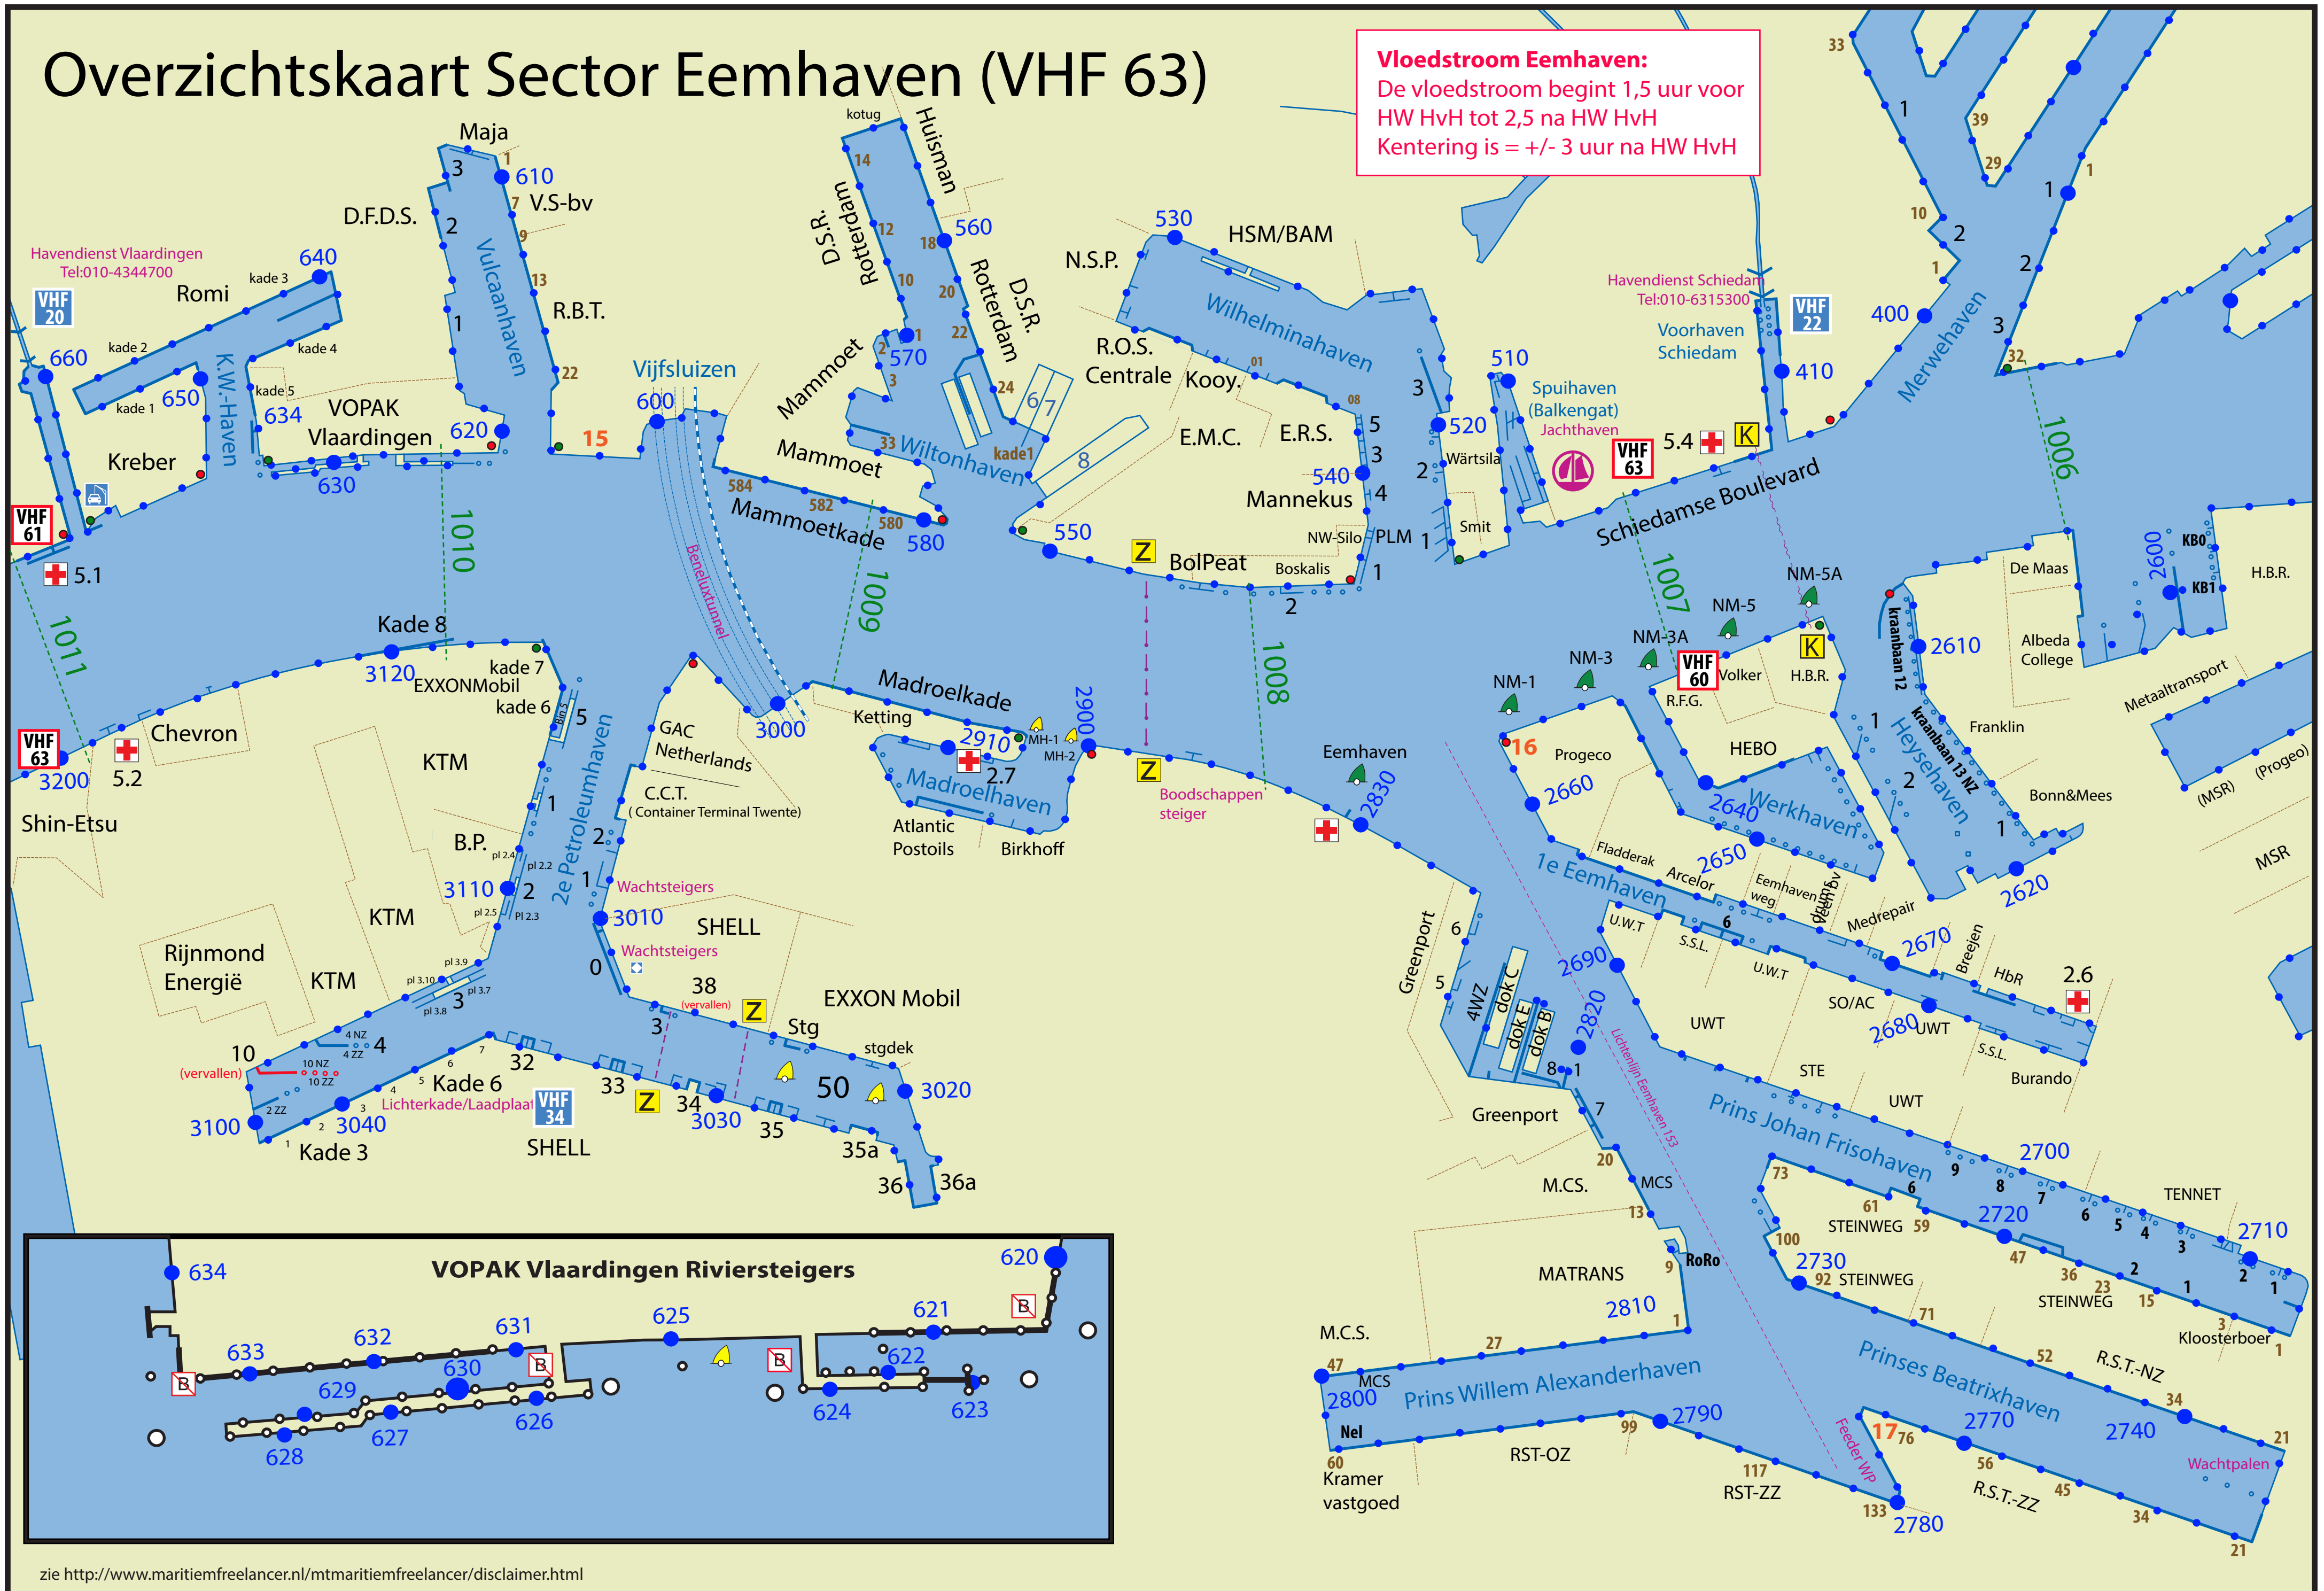

Overzichtskaart Sector Eemhaven (VHF 63)

Vloedstroom Eemhaven:
 De vloedstroom begint 1,5 uur voor
 HW HvH tot 2,5 na HW HvH
 Kentering is = +/- 3 uur na HW HvH

zie <http://www.maritiemfreelancer.nl/mtmaritiemfreelancer/disclaimer.html>