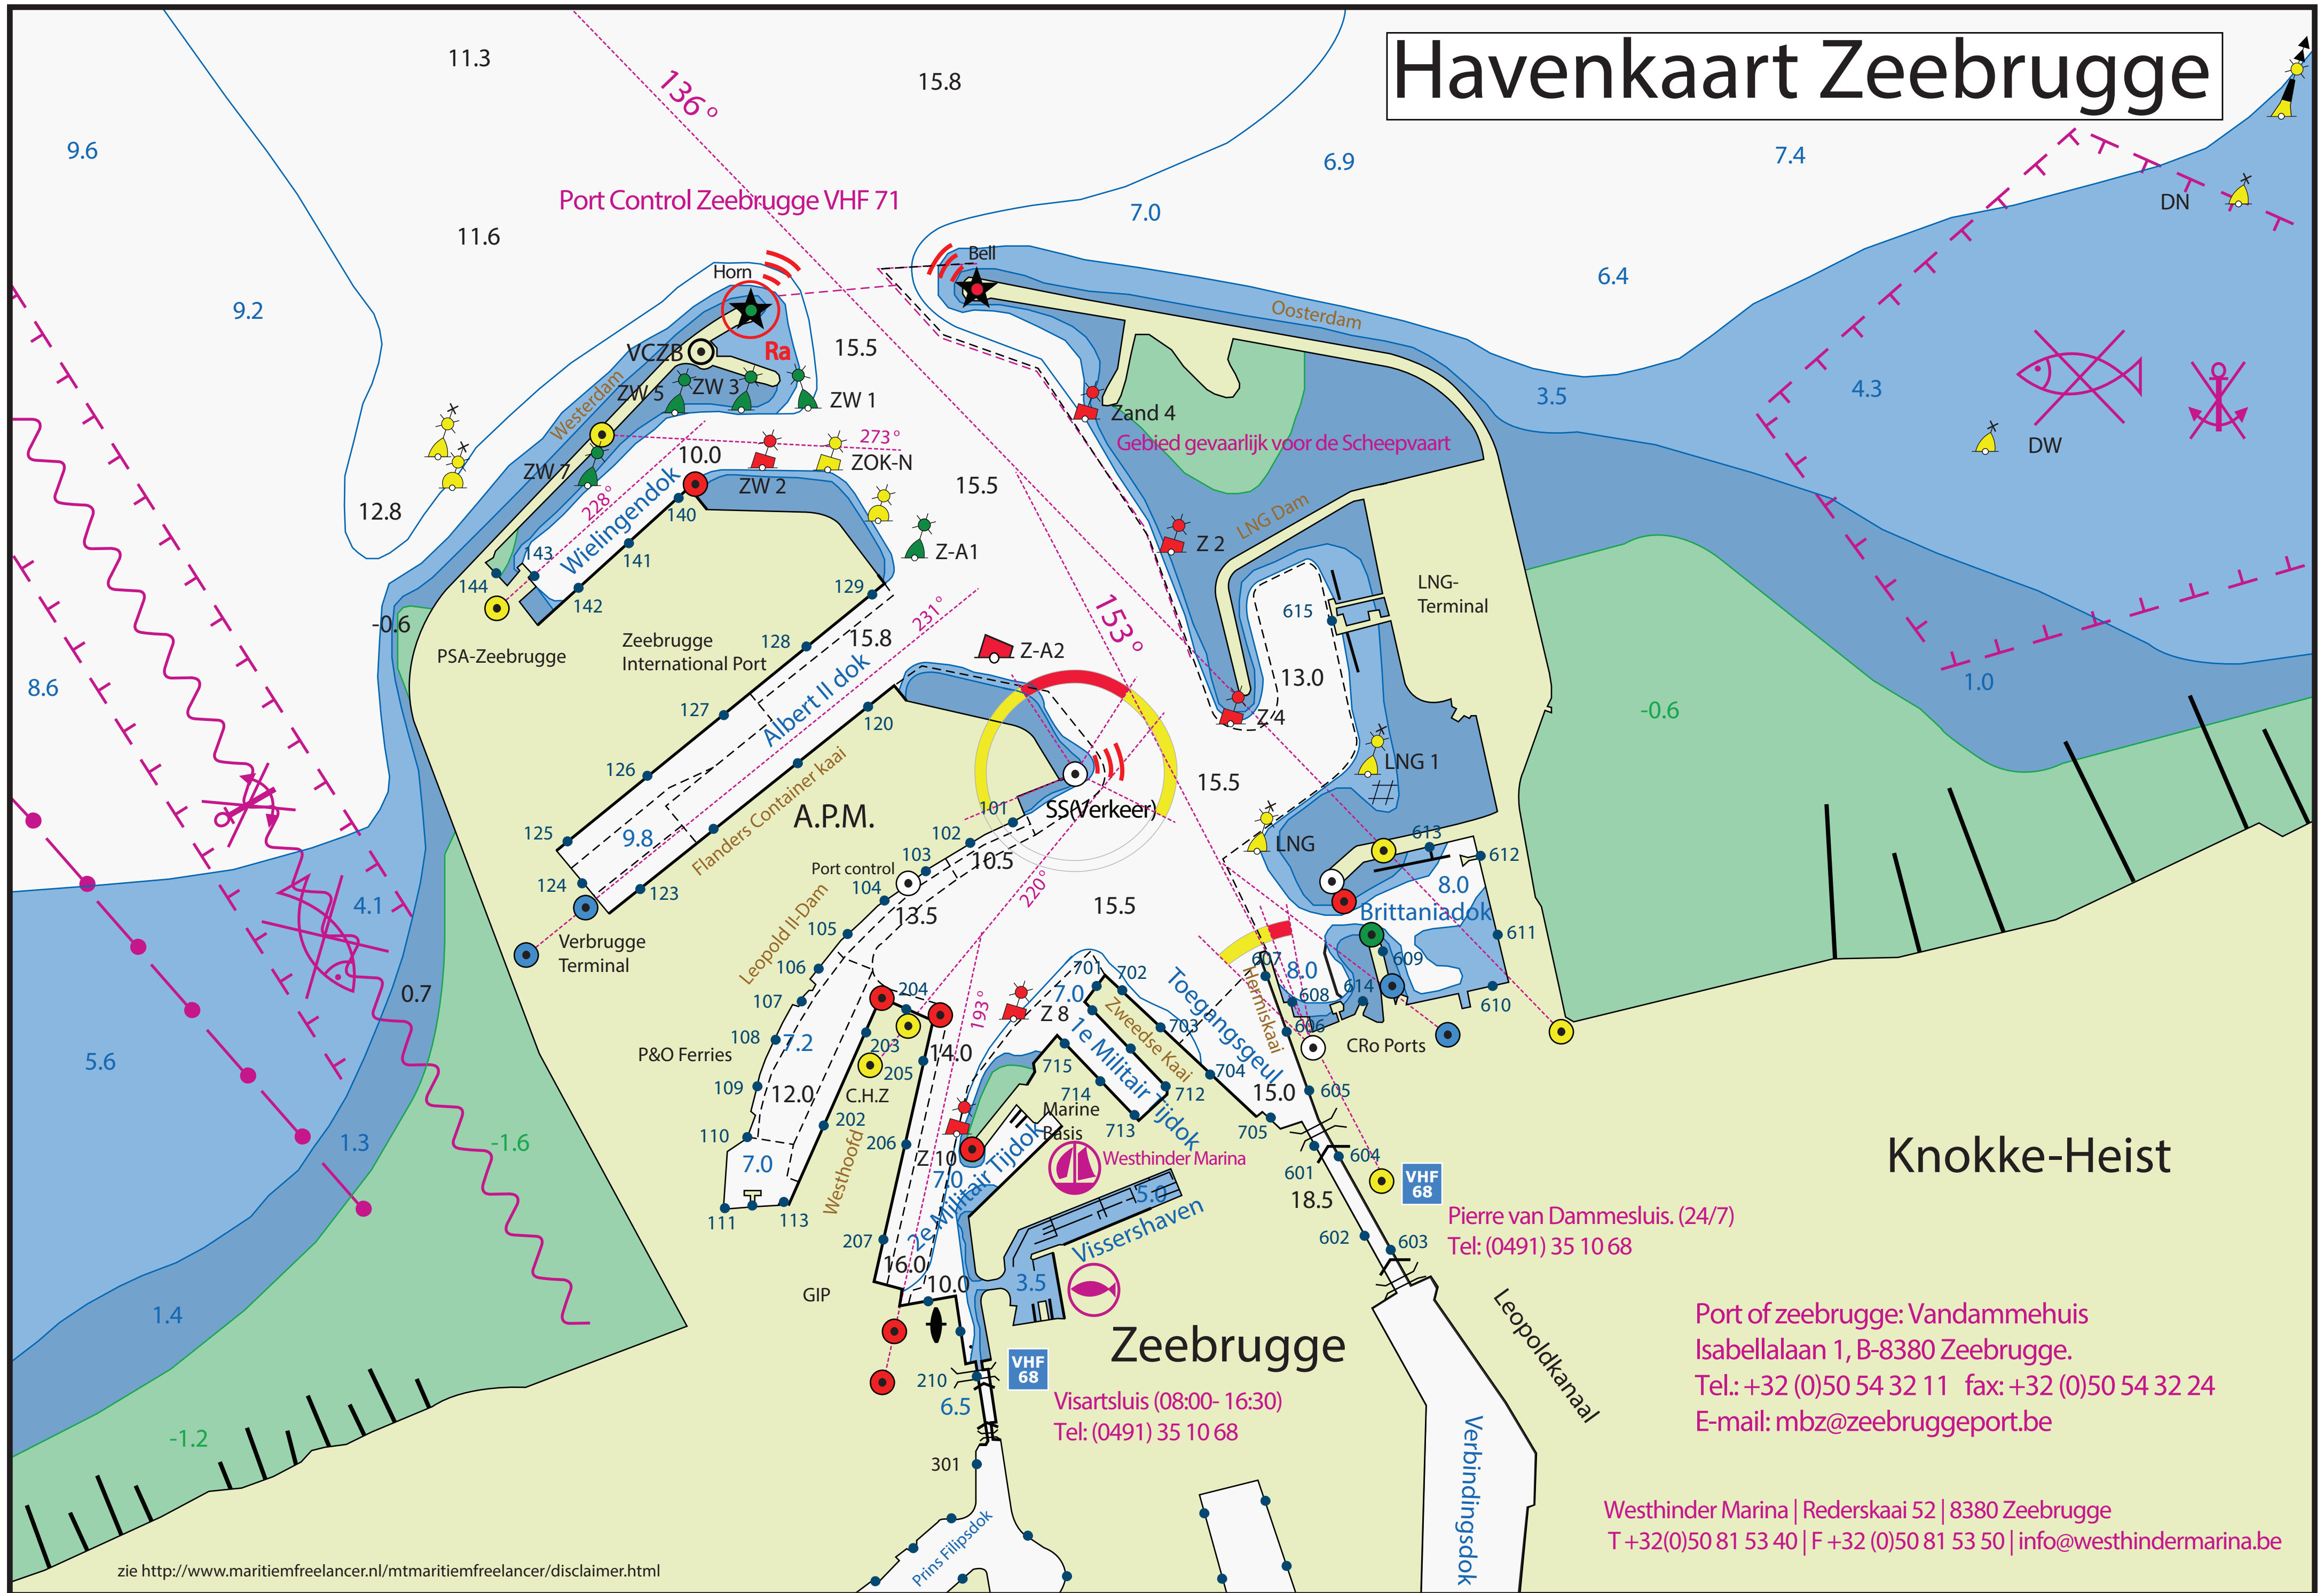

Havenkaart Zeebrugge

Knokke-Heist

Pierre van Dammesluis. (24/7)
Tel: (0491) 35 10 68

Port of zeebrugge: Vandammehuis
Isabellalaan 1, B-8380 Zeebrugge.
Tel.: +32 (0)50 54 32 11 fax: +32 (0)50 54 32 24
E-mail: mbz@zeebruggeport.be