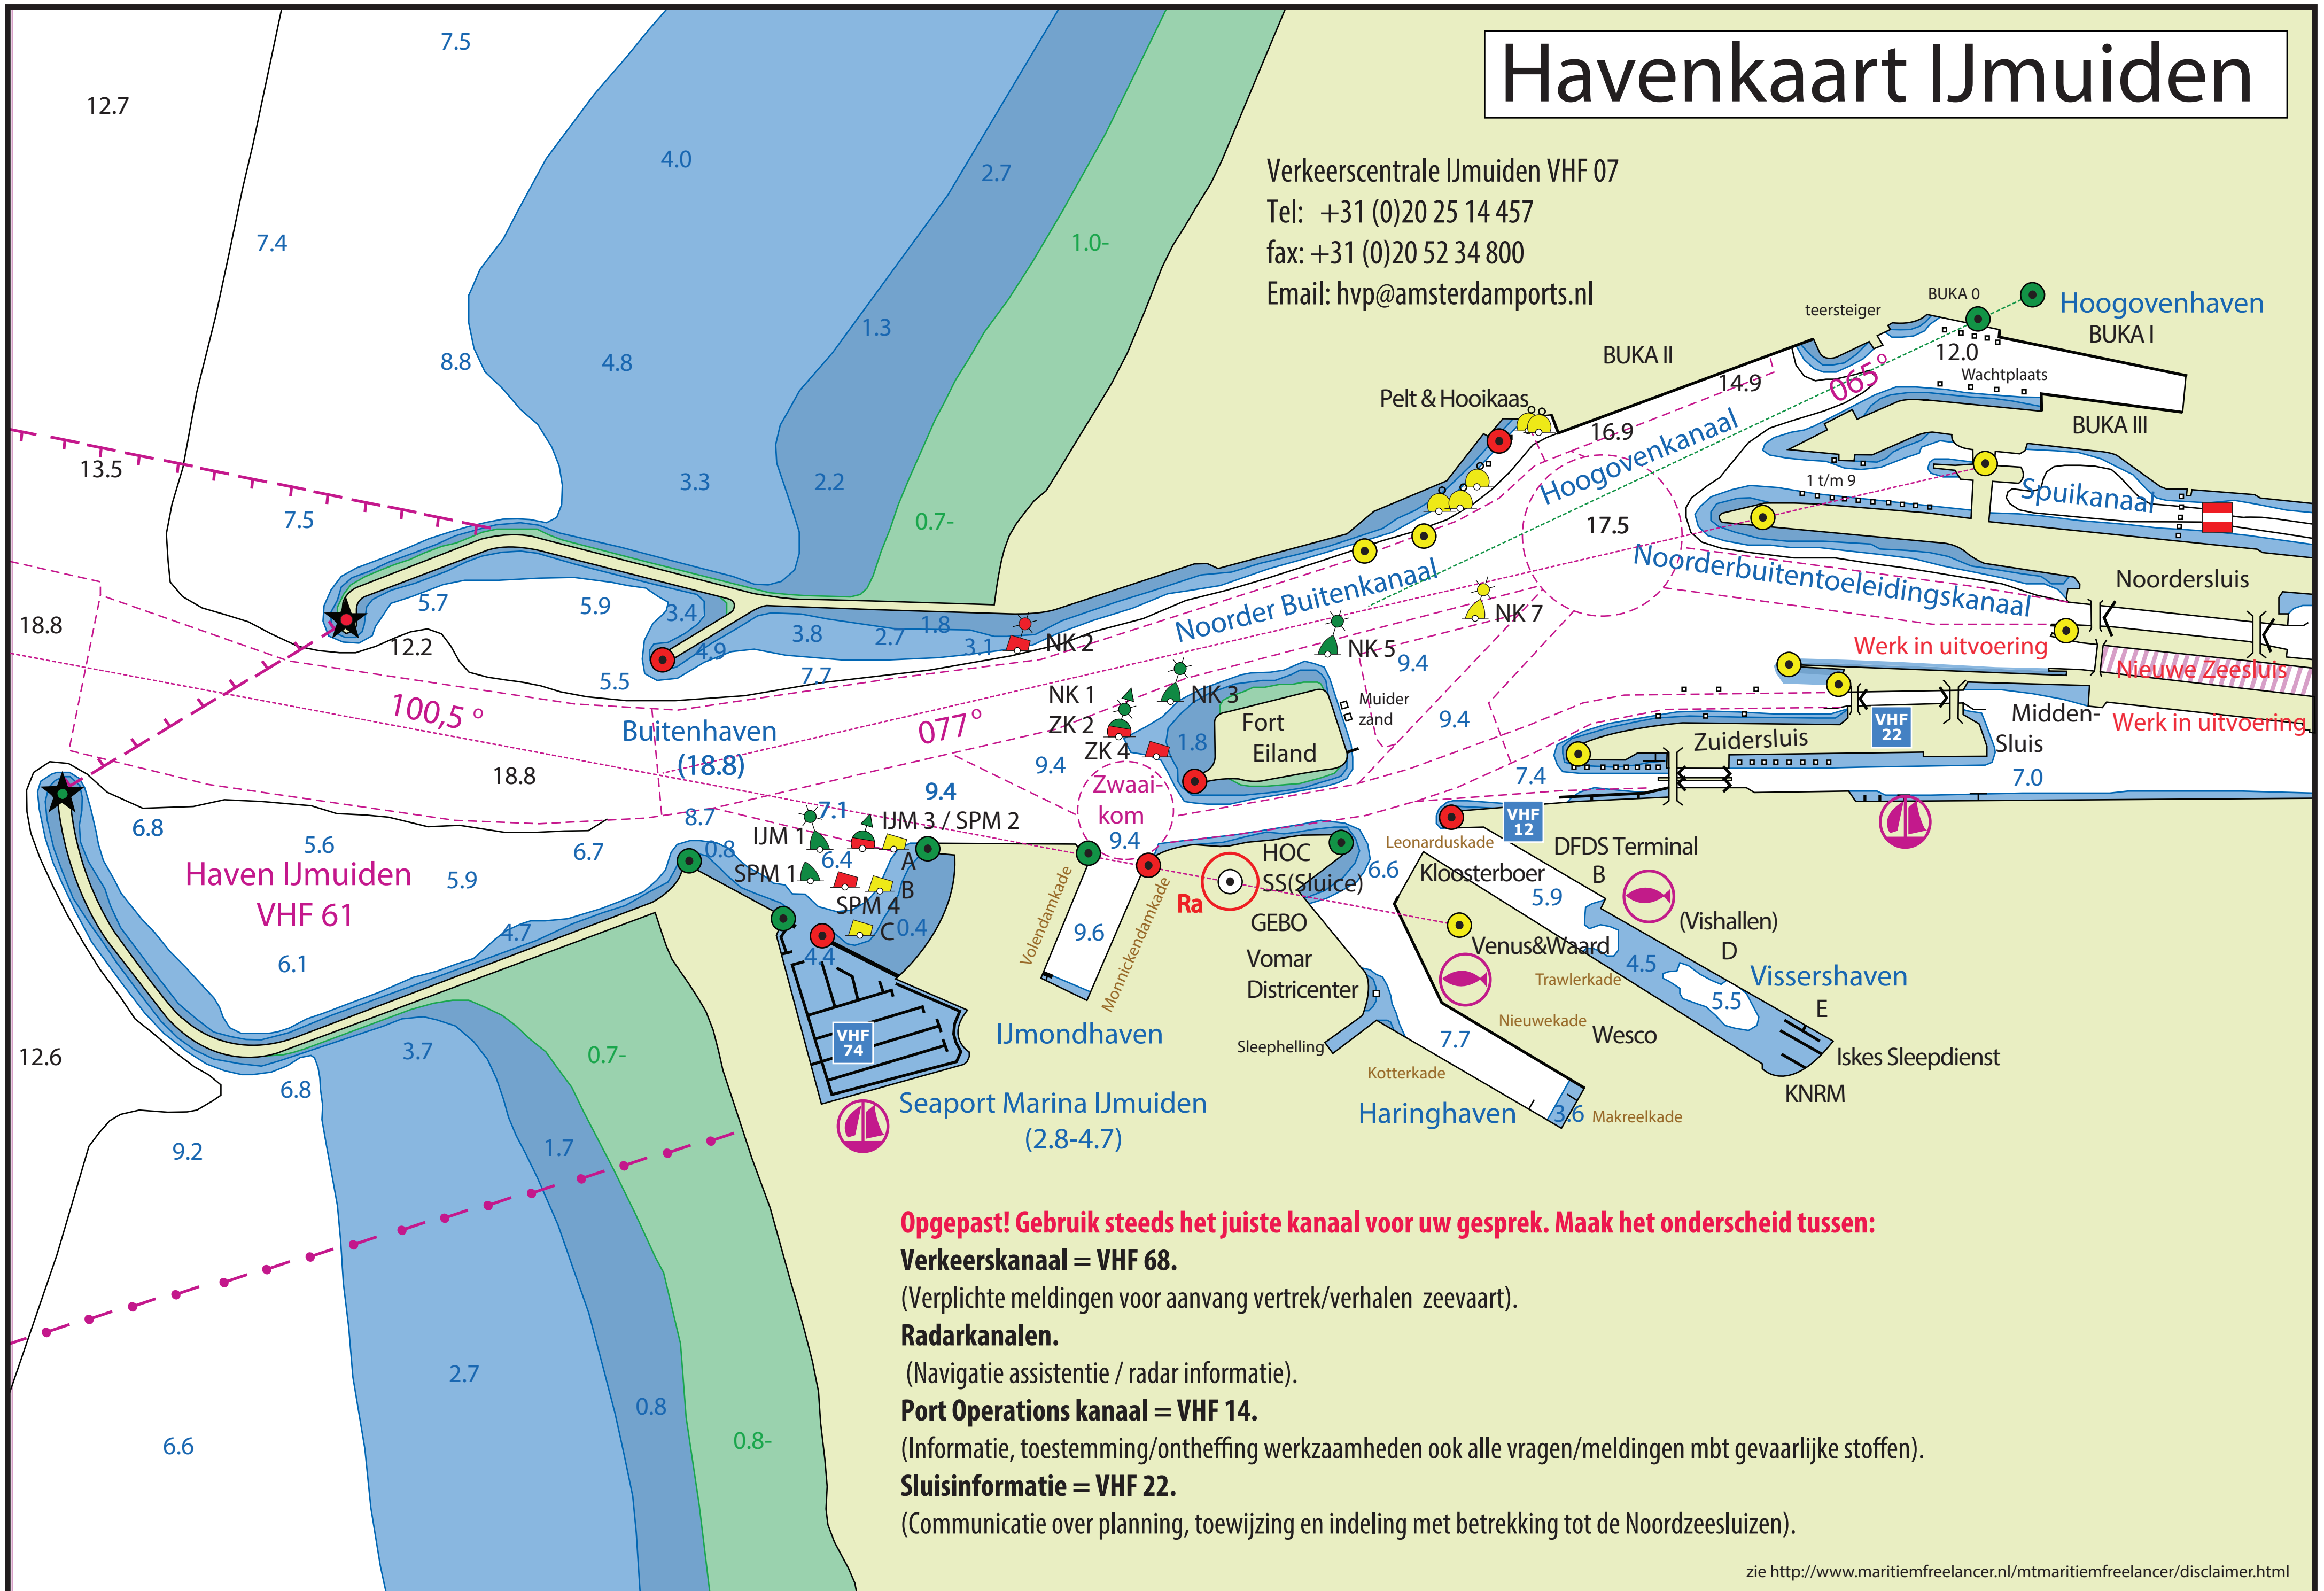

Havenkaart IJmuiden

Verkeerscentrale IJmuiden VHF 07

Tel: +31 (0)20 25 14 457

fax: +31 (0)20 52 34 800

Email: hvp@amsterdamports.nl

zie <http://www.maritiemfreelancer.nl/mtmaritiemfreelancer/disclaimer.html>