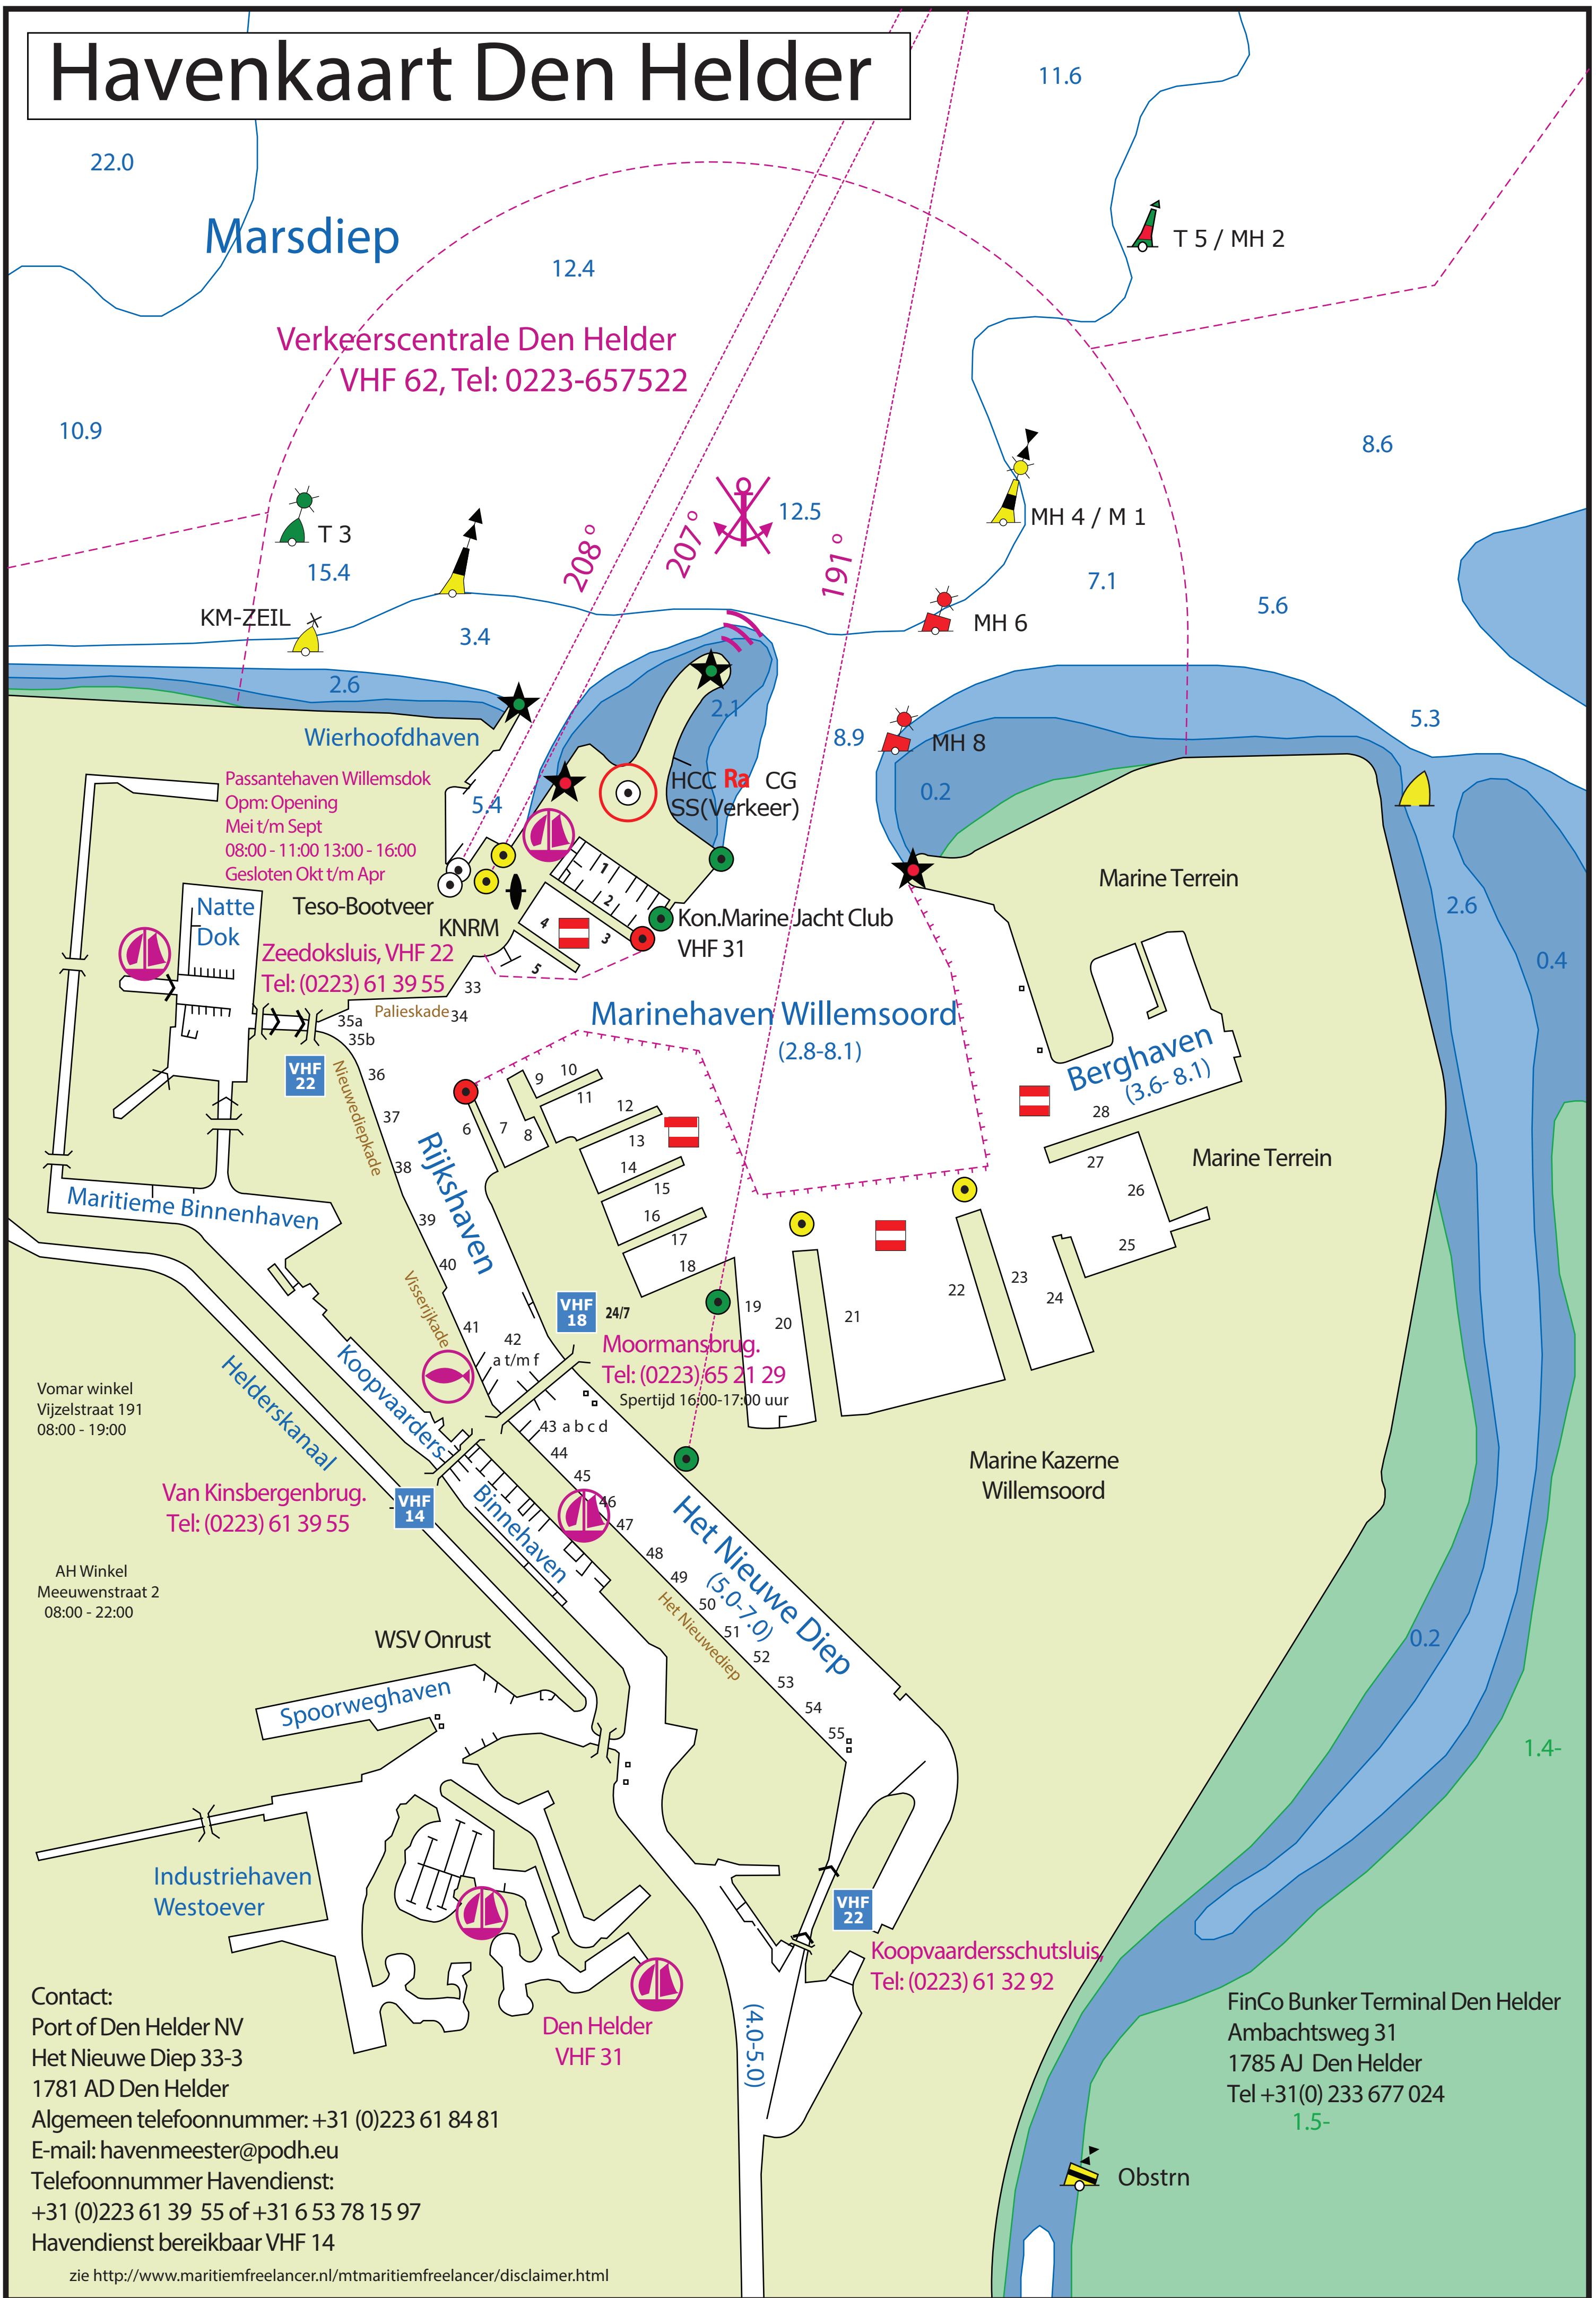

Havenkaart Den Helder

Verkeerscentrale Den Helder
VHF 62, Tel: 0223-657522

Passantehaven Willemsoord
Opm: Opening
Mei t/m Sept
08:00 - 11:00 13:00 - 16:00
Gesloten Okt t/m Apr

Natte Dok
Teso-Bootveer
KNRM
Zeedoksluis, VHF 22
Tel: (0223) 61 39 55

Marinehaven Willemsoord
(2.8-8.1)

Berghaven
(3.6-8.1)

Moormansbrug.
Tel: (0223) 65 21 29
Spertijd 16:00-17:00 uur

Van Kinsbergenbrug.
Tel: (0223) 61 39 55

Het Nieuwe Diep
(5.0-7.0)

Industriehaven
Westoever