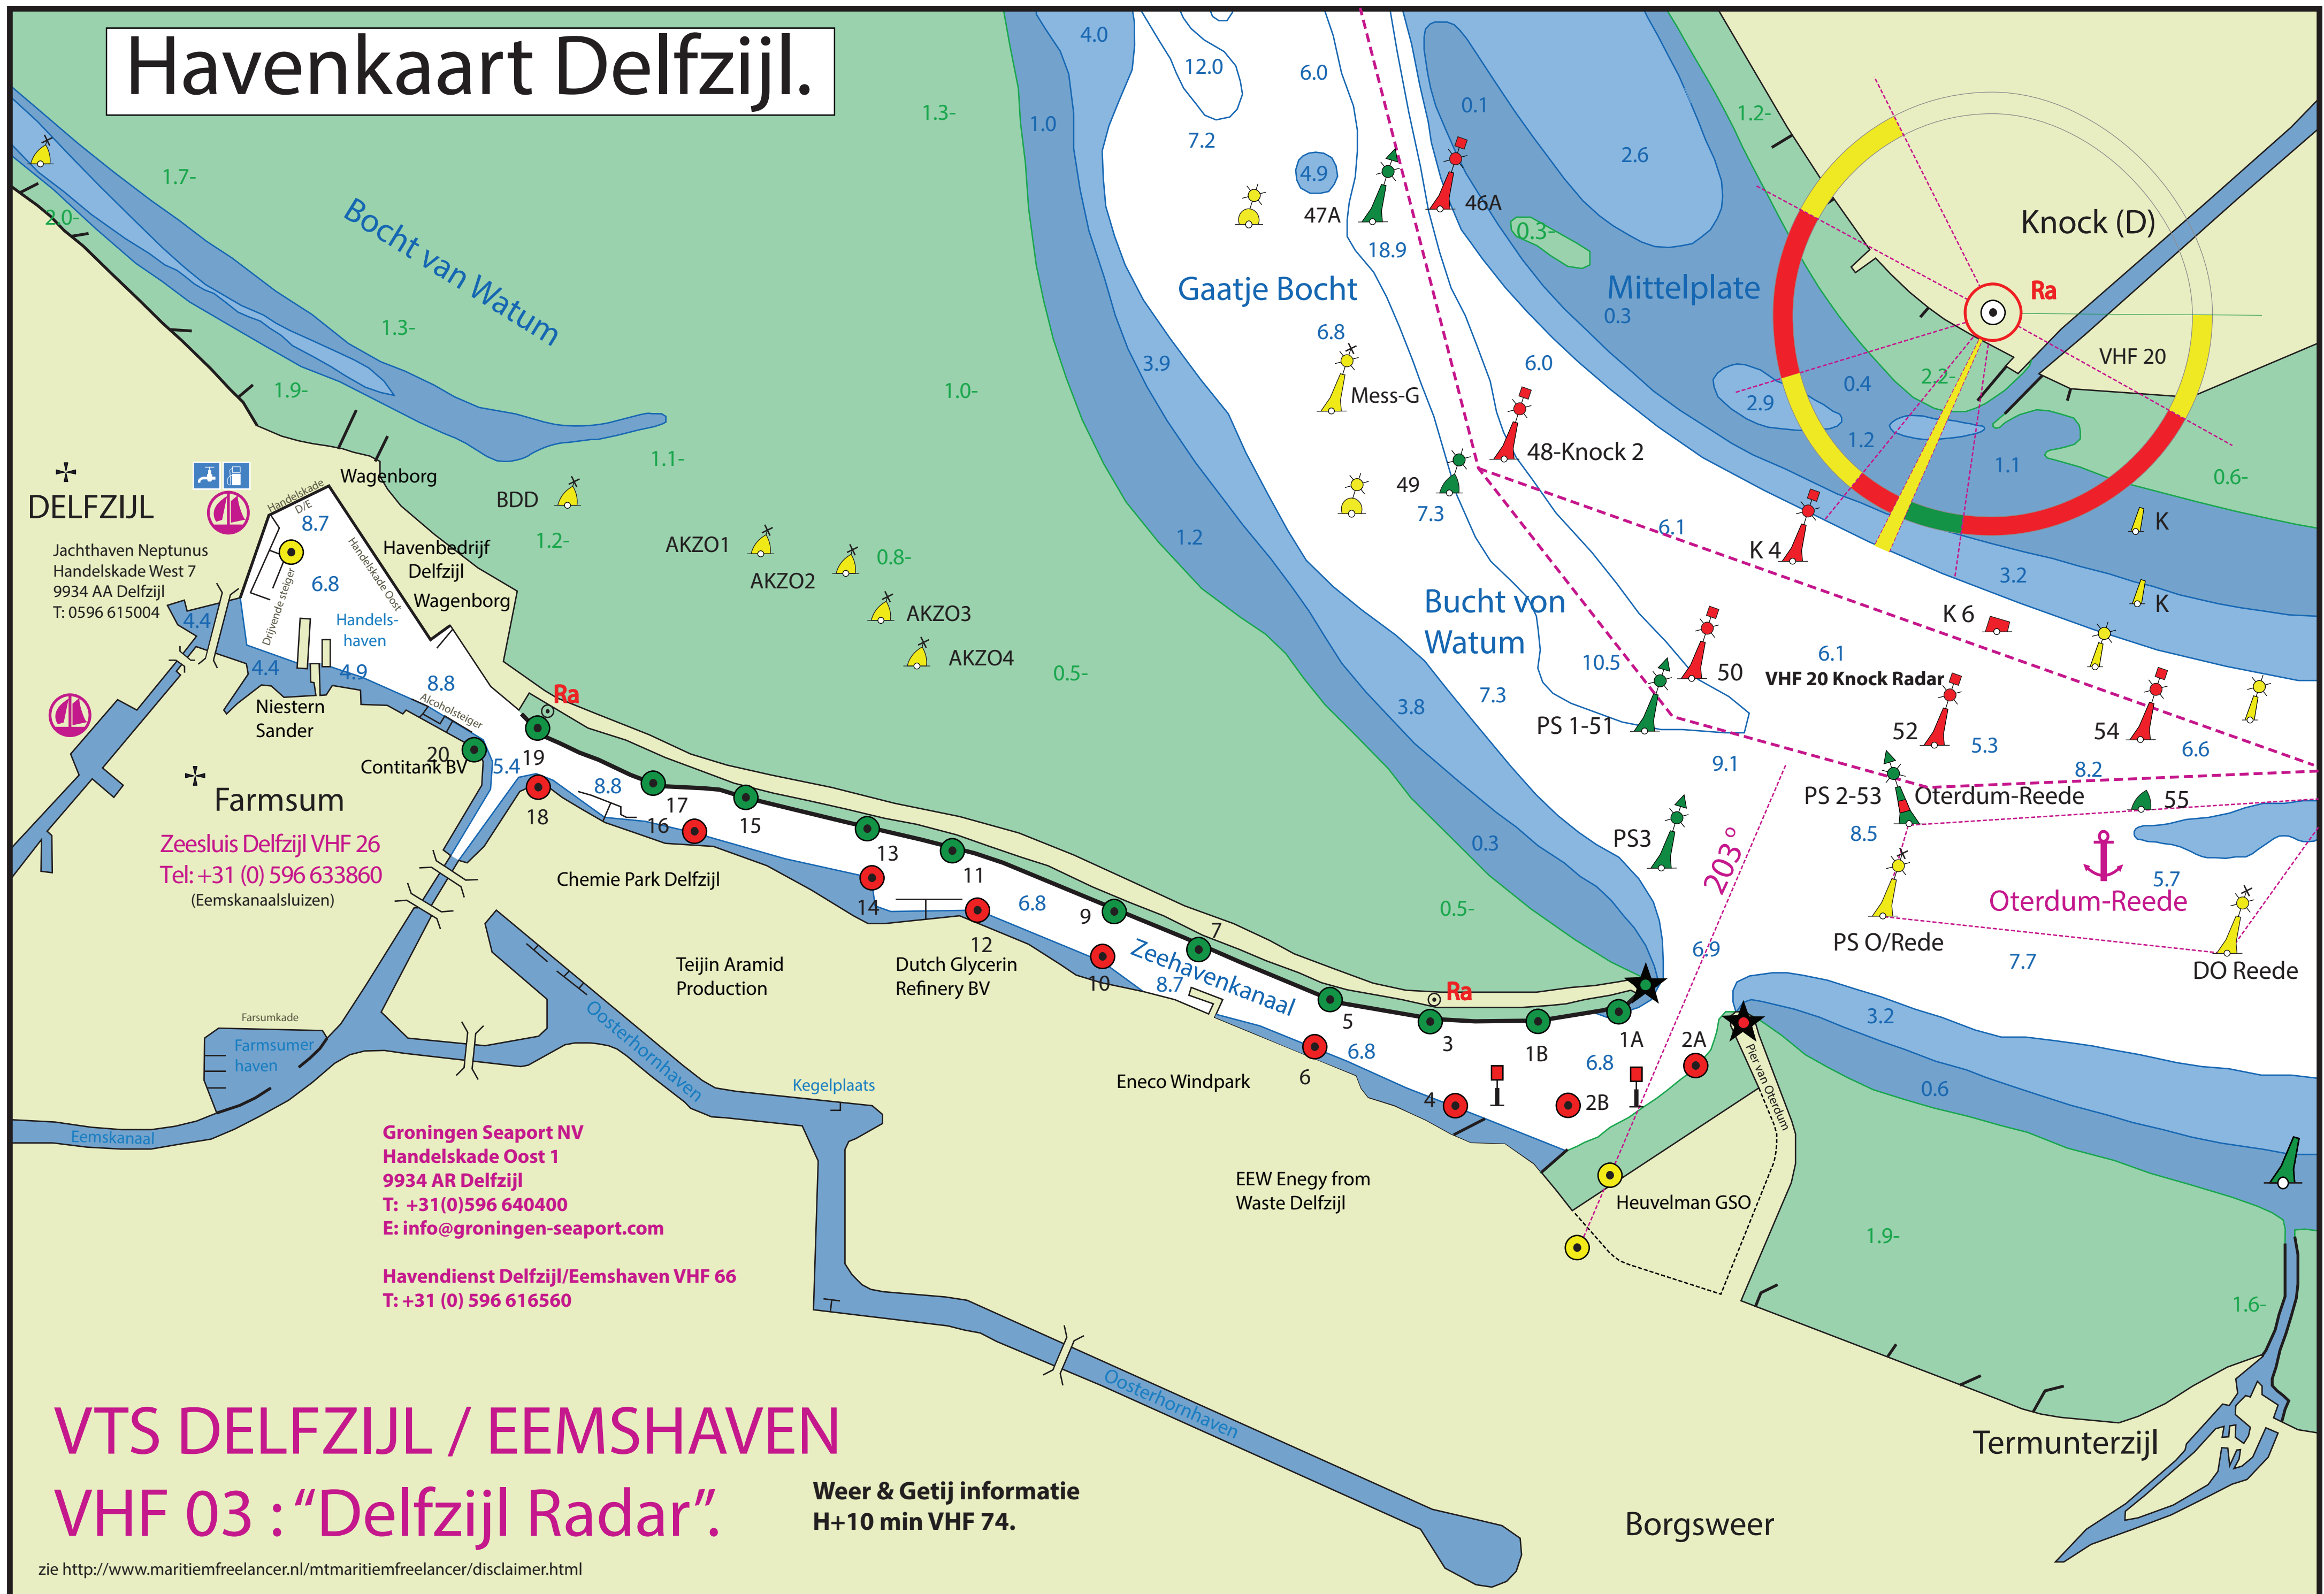

# Havenkaart Delfzijl.

**DELFIJL**  
Jachthaven Neptunus  
Handelskade West 7  
9934 AA Delfzijl  
T: 0596 615004

**Zeesluis Delfzijl VHF 26**  
Tel: +31 (0) 596 633860  
(Eemskanaalsluisen)

**Groningen Seaport NV**  
Handelskade Oost 1  
9934 AR Delfzijl  
T: +31(0)596 640400  
E: info@groningen-seaport.com