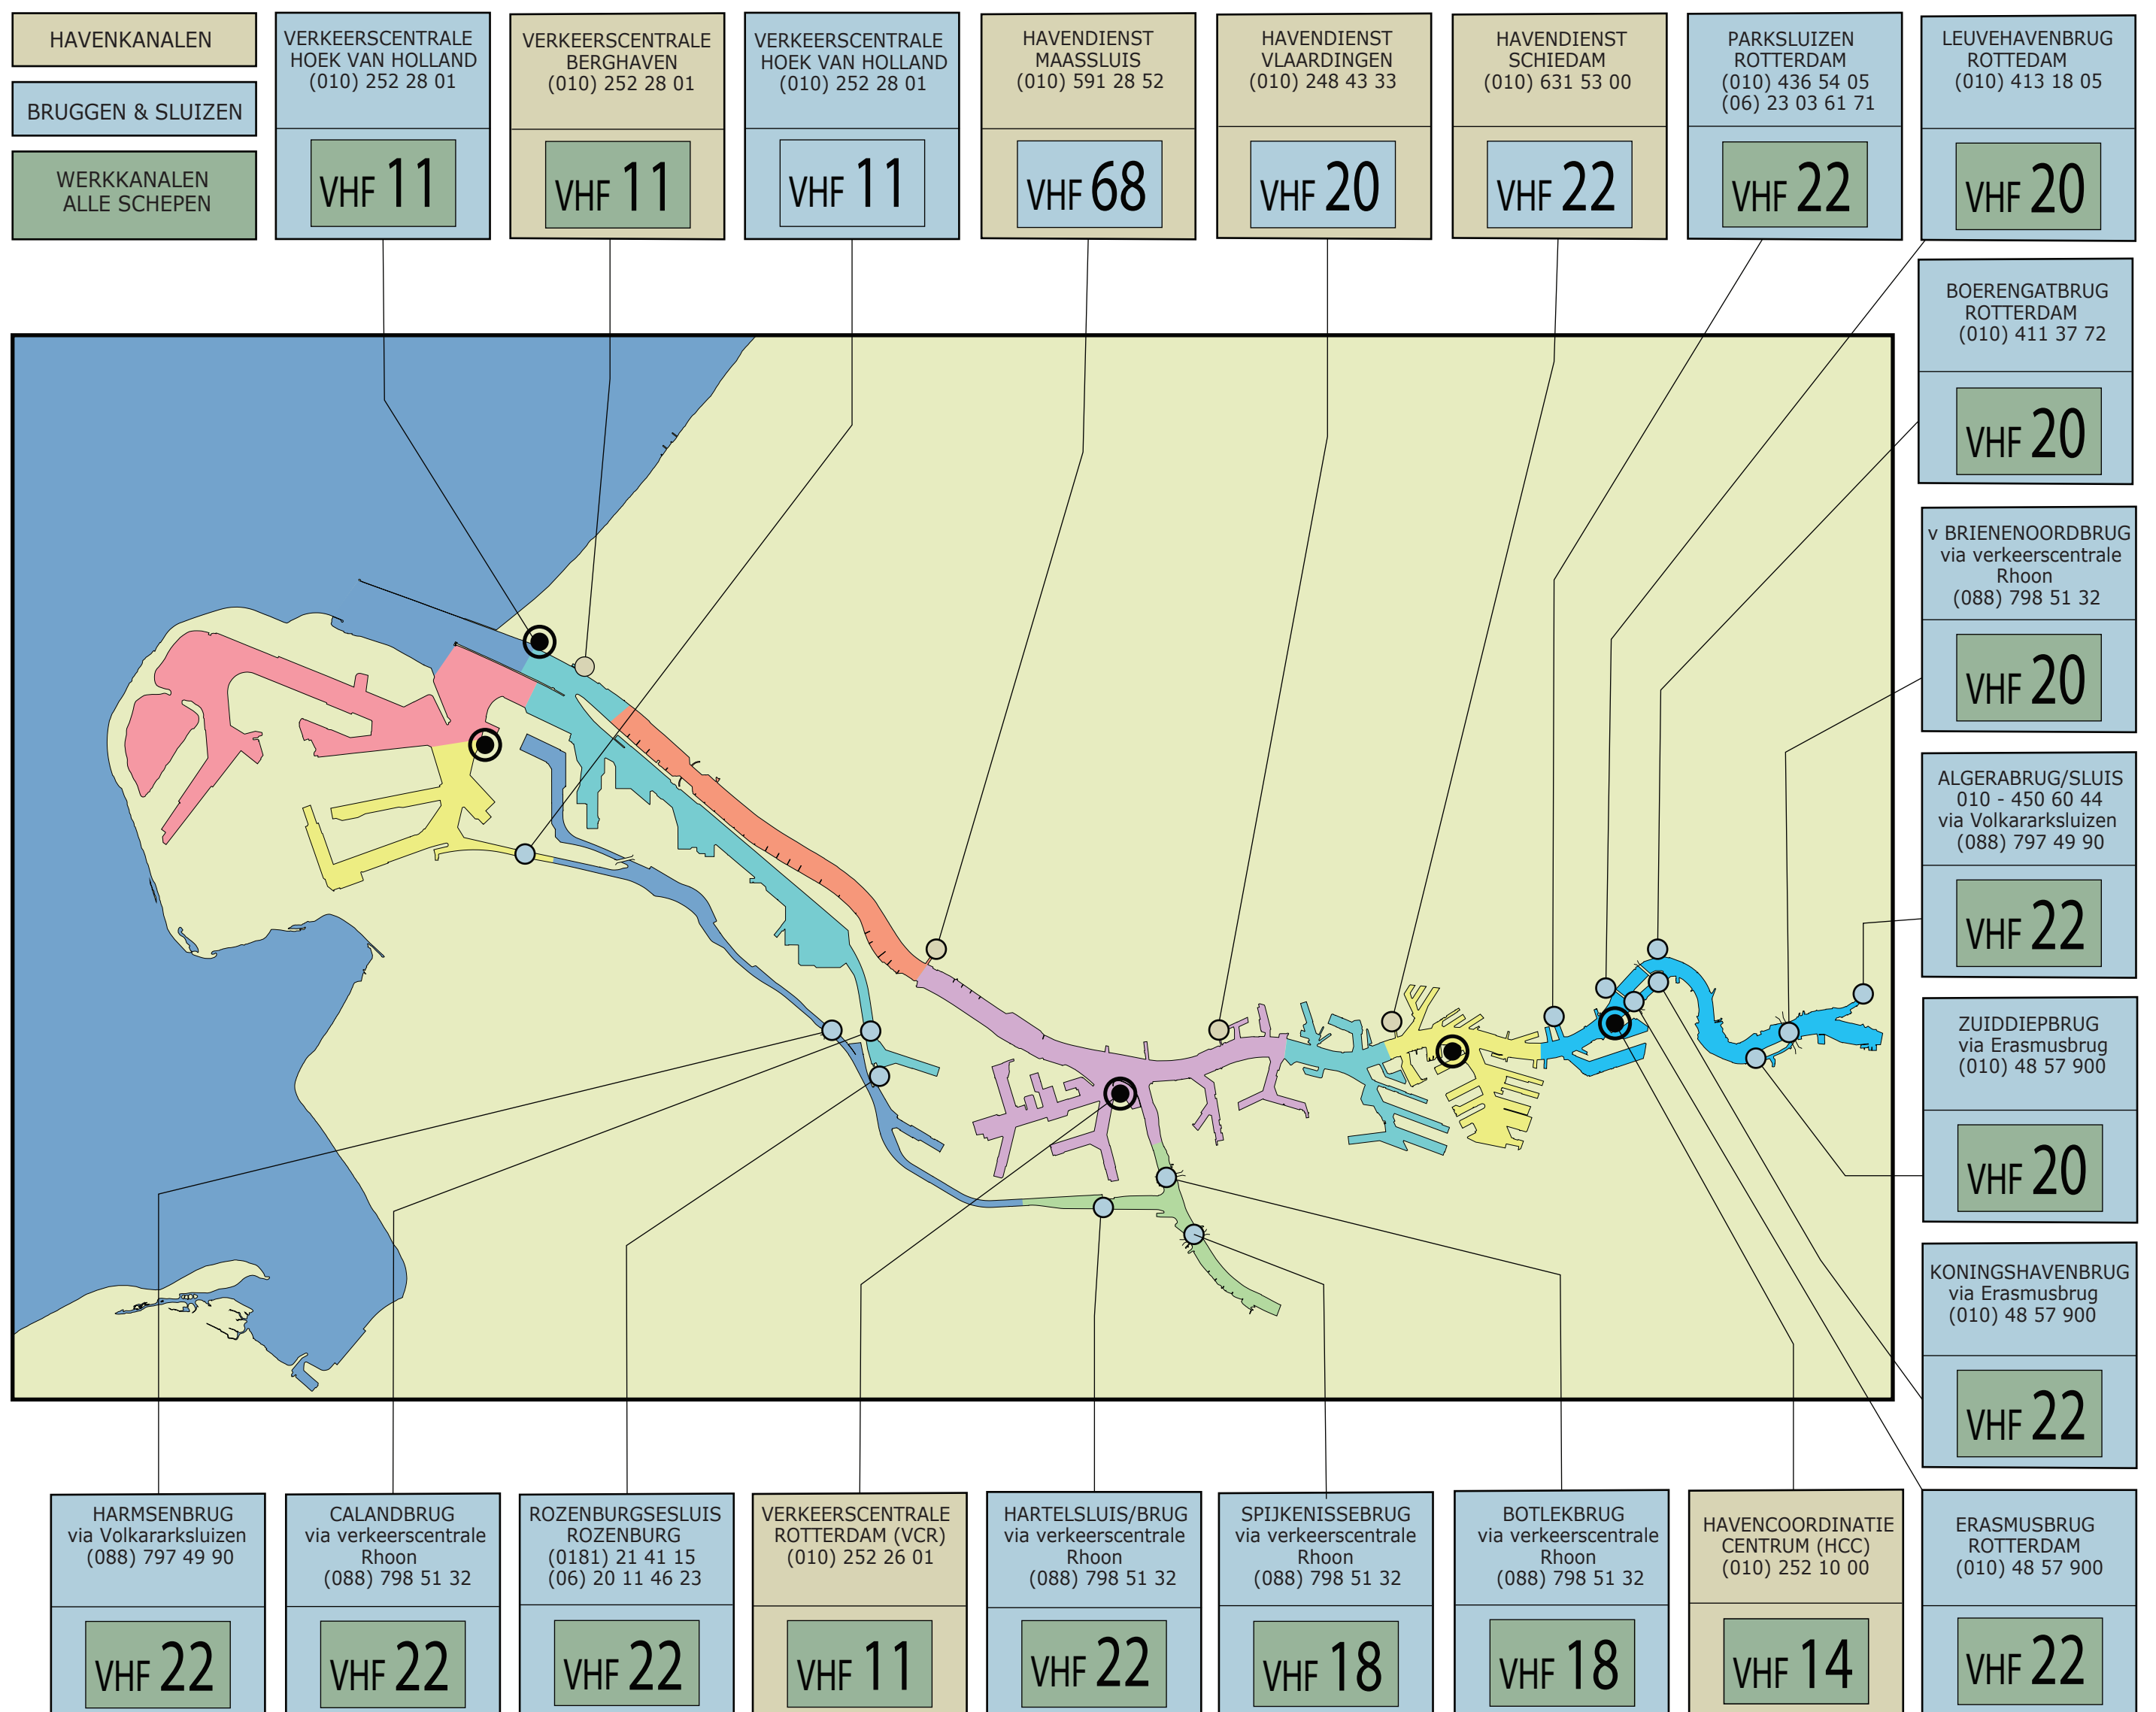

OVERZICHTSKAART VHF KANALEN & TELEFOONNUMMERS VTS ROTTERDAM.

CONTACT DETAILS VTS ROTTERDAM

- Haven Coördinatie Centrum (HCC)
Tel: +31 (0)10 25 21 000
Email: HCC@portofrotterdam.com
- Verkeerscentrale Hoek van Holland (VCH)
Tel: +31 (0)10 25 22 801
Email: VCH@portofrotterdam.com
- Verkeerscentrale Rotterdam (VCR)
Tel: +31 (0)10 25 22 601
Email: VCR@portofrotterdam.com
- Loodswezen Rotterdam Rijnmond (LDL)
Tel: +31 (0)88 900 31 17
Email: rotterdam-rijnmond@loodswezen.nl

- Kon.Roeiers Vereniging Eendracht
Tel: +31 (0)88 113 30 33
Email: planning@krve.nl
- Sleepdienst Centrale KotugSmit
Tel: +31 (0)10 30 73 555
Email:
- Sleepdienst Centrale Fairplay
Tel: +31 (0)10 41 33 232
Email: rotterdam@fairplay-towage.com
Fairplay-towage Rotterdam is bedrijfddonateur van Portview Rotterdam (MTMaritiemfreelancer)