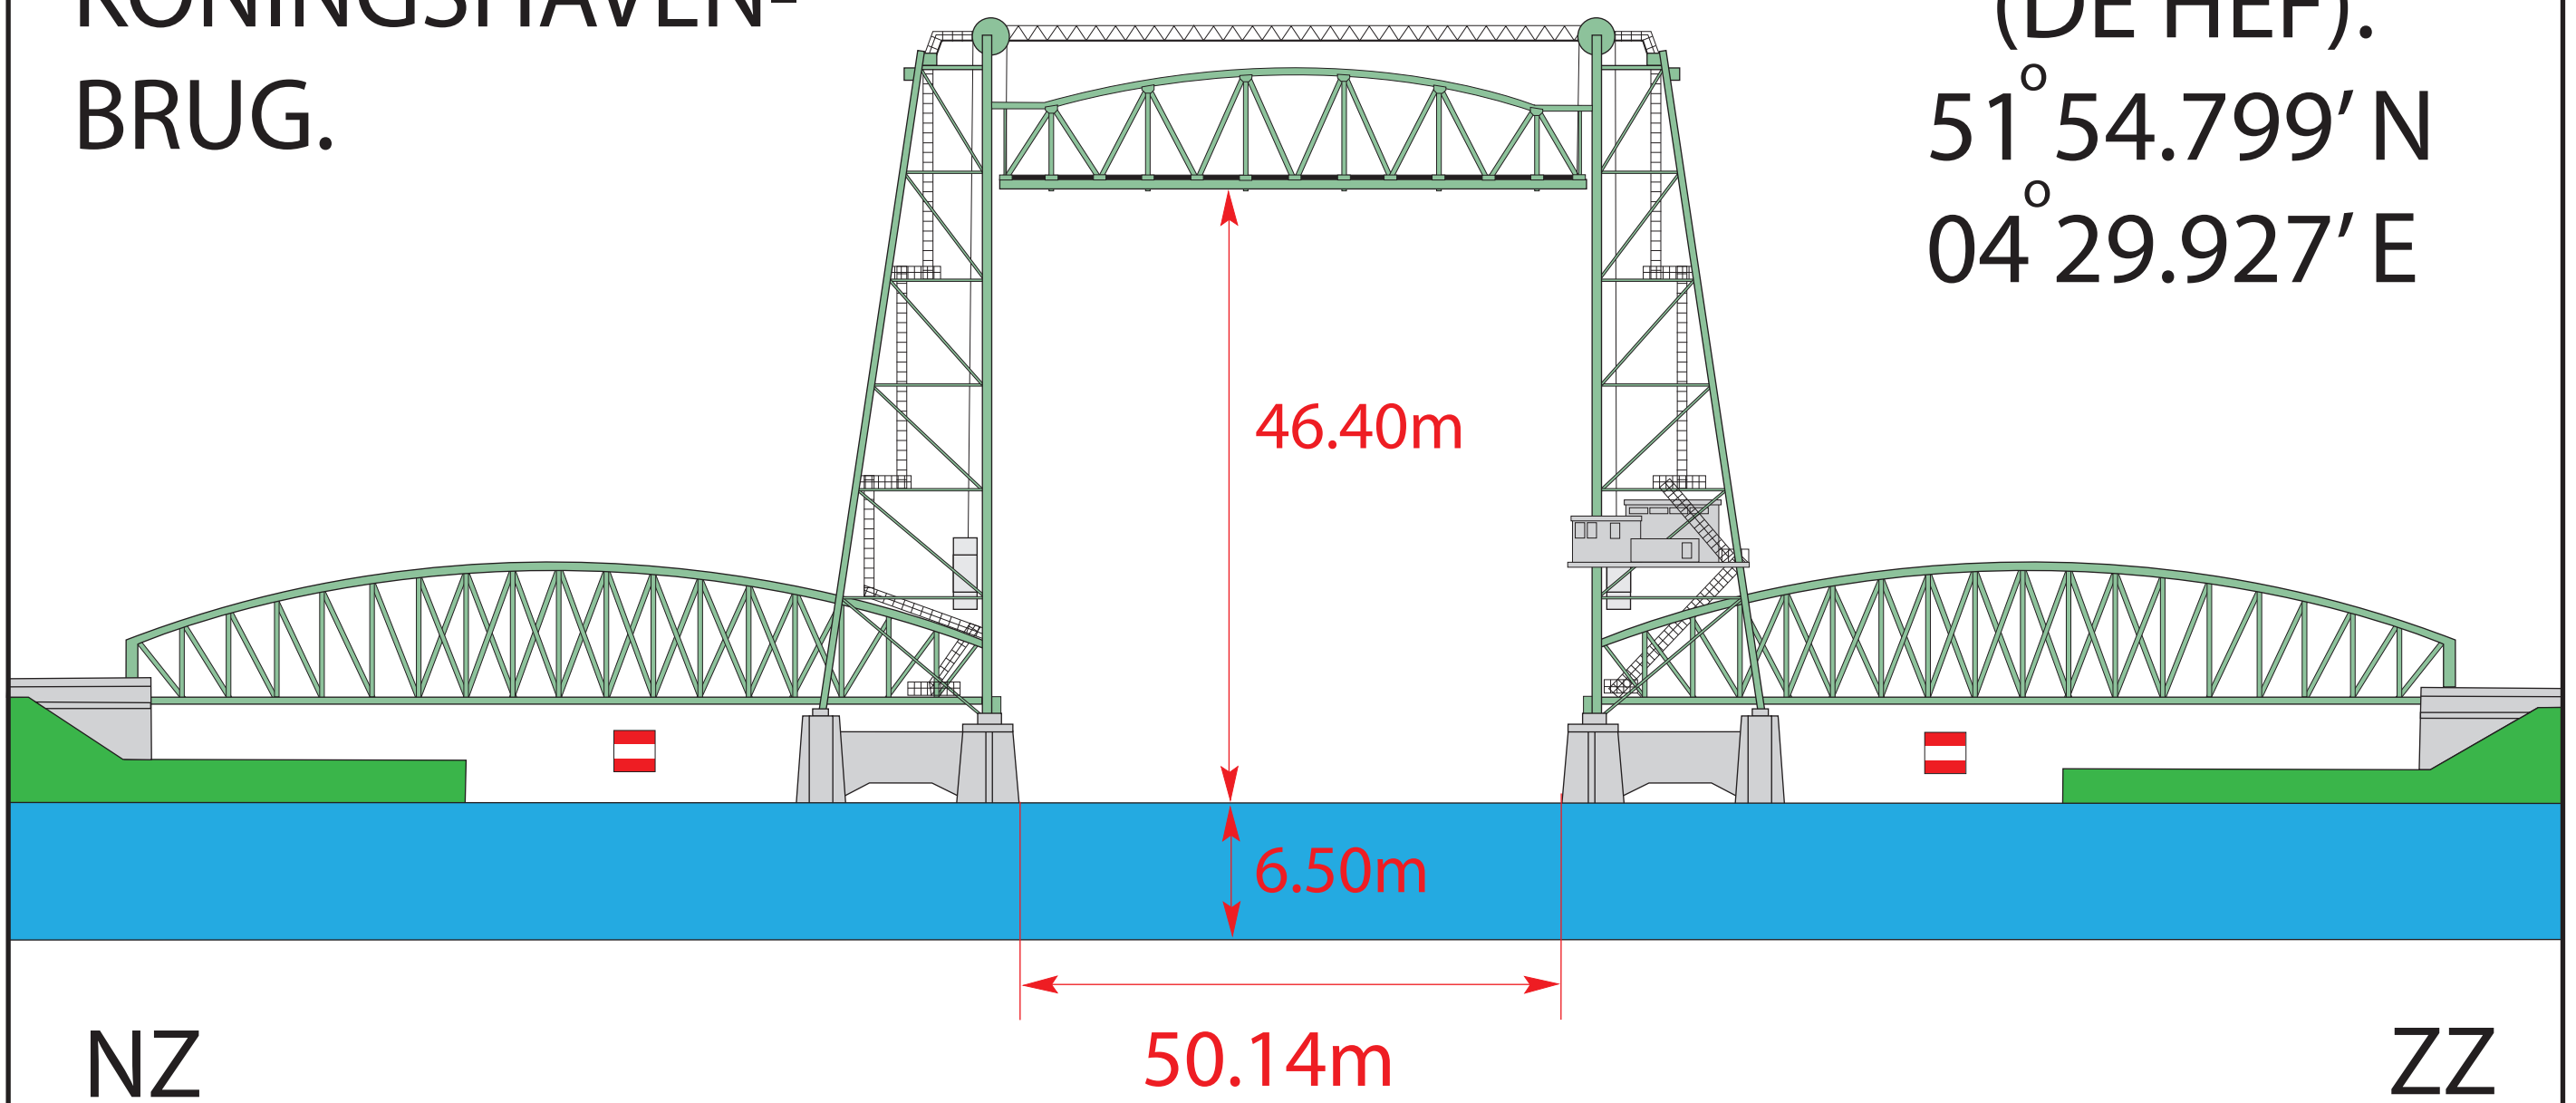

# KONINGSHAVEN- BRUG.

(DE HEF).  
51° 54.799' N  
04° 29.927' E

VHF-kanaal	20	
Strekkingen:	228 - 048	
Streefdiepte:	Hef	NAP - 6.50 / 7,00
Doorvaartbreedte	Hef	50.14m.
Onderdoorvaarthoogte	Hef Gesloten	46.40 m. (+1.66m) NAP + 08.45m.

- \* Onbemand.
- \* De Hef wordt bedient vanuit de "Taartpunt". Oproepen met "Erasmusbrug".
- \* Hef staan is in de hoogste stand geheven ((staat meestel open) (1uur notice)).
- \* Bediening op aanvraag met 1 uur voormelding via de Erasmusbrug.
- \* Adres: Wilhelminakade 111, 3072 AP Rotterdam. Tel 010-4857900.
- \* Meer informatie: Erasmusbrug (010) 485 79 00 - Marifoon VHF 20.