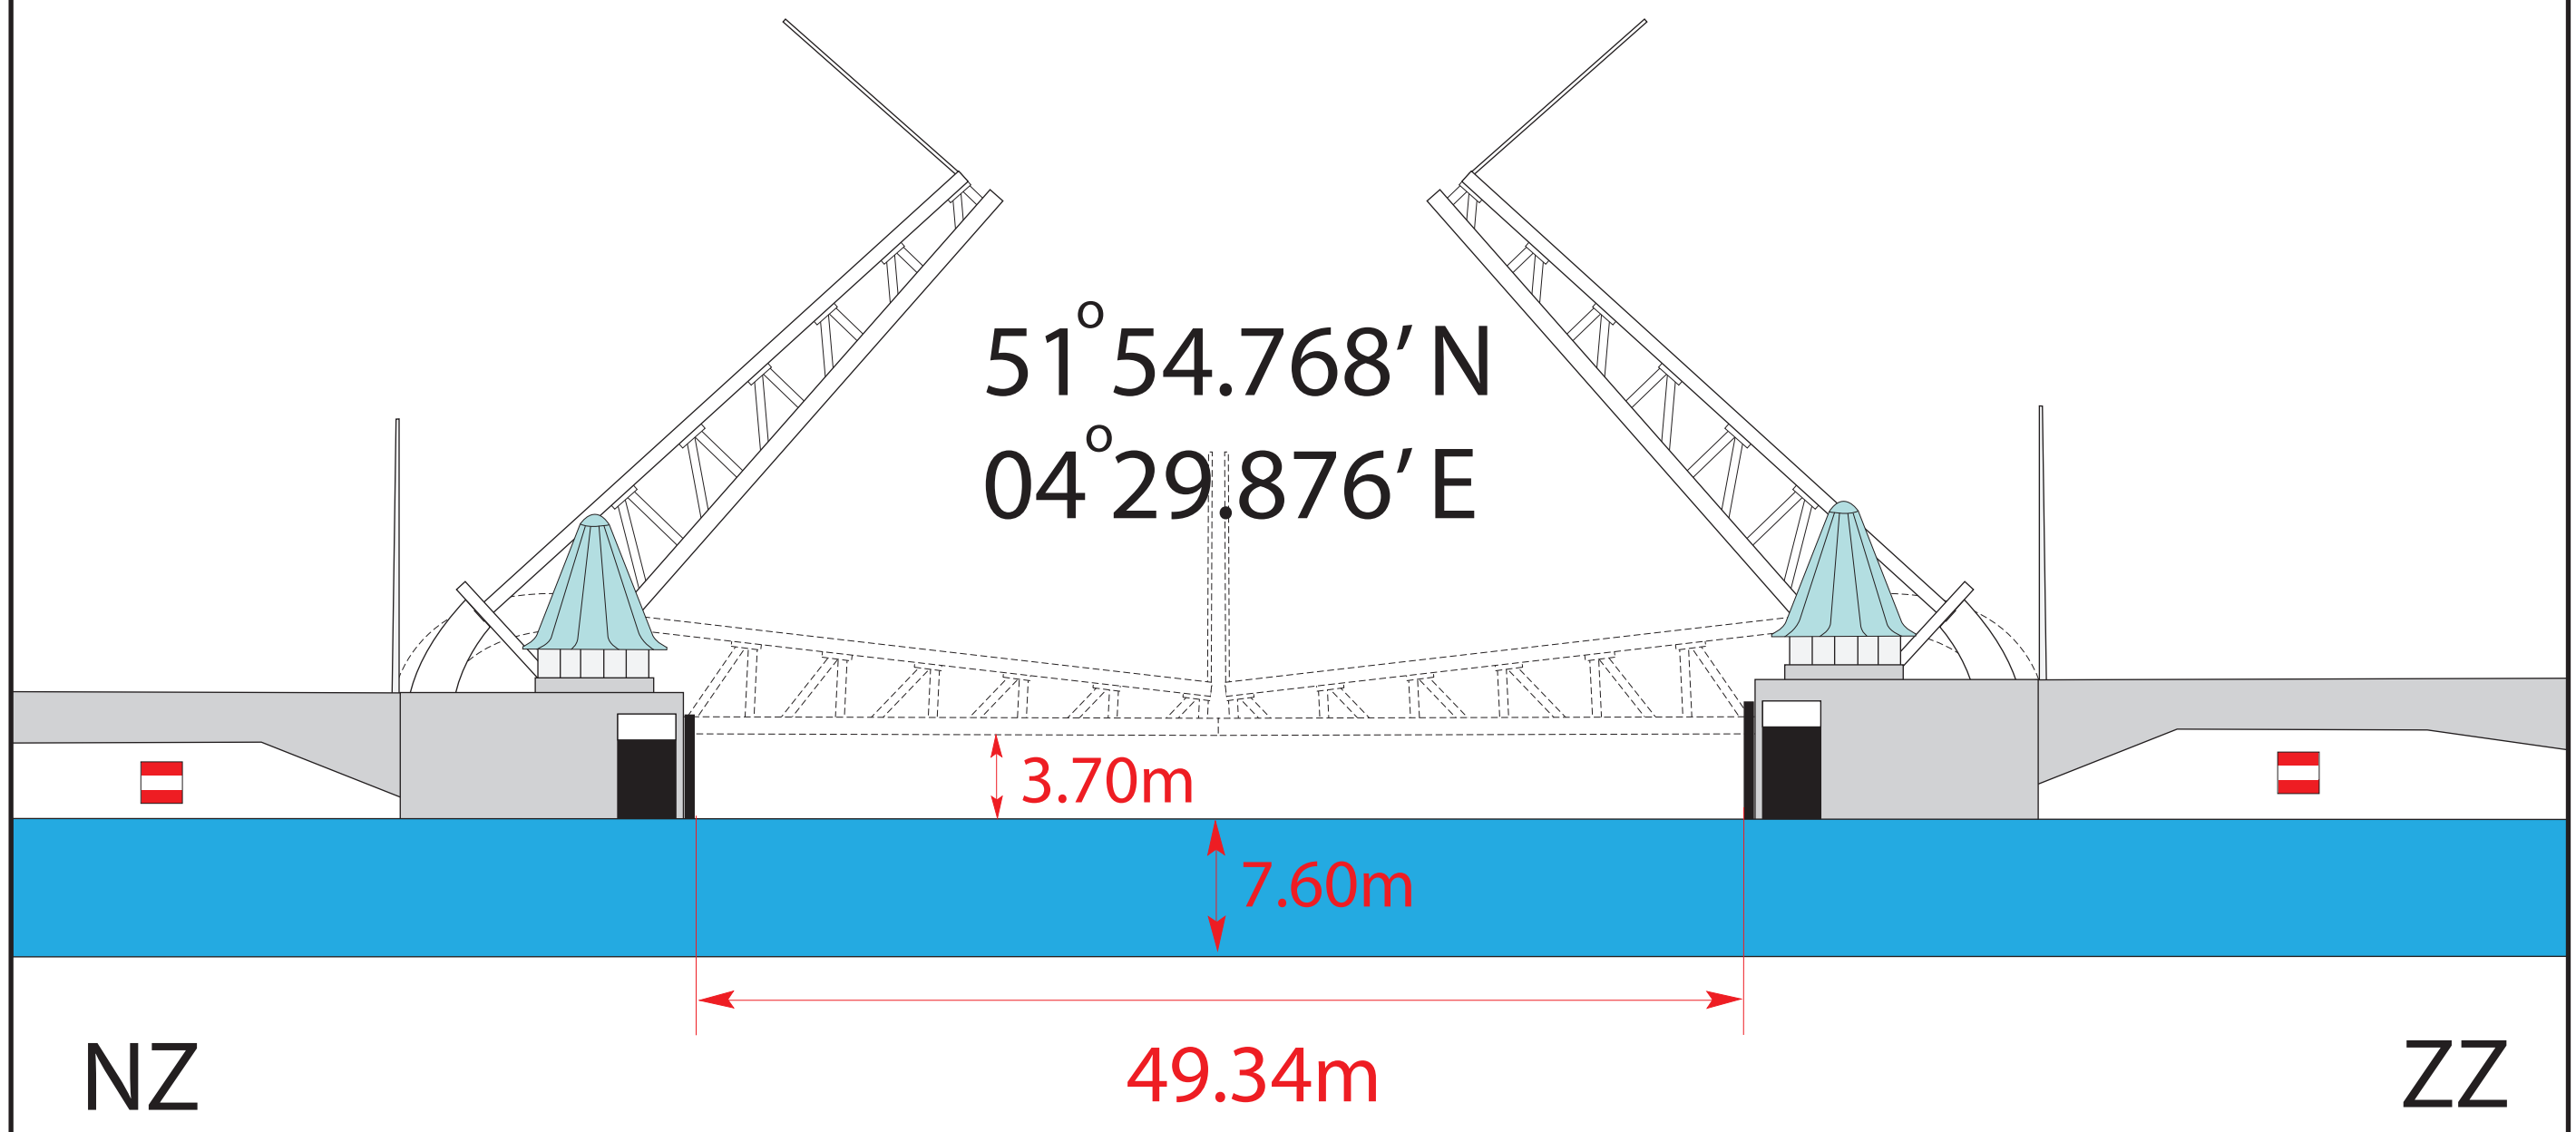

## DE KONINGINNEBRUG.

VHF-kanaal	20	
Strekkingen:	228 - 048	
Streefdiepte:	Kleppen	NAP - 7.60m
Doorvaartbreedte	Kleppen	49.34m.
Onderdoorvaarthoogte	Klep Gesloten	Onbeperkt NAP + 03.70m.

- \* Onbemand.
- \* De brug wordt bedient vanuit de "Taartpunt". Oproepen met "Erasmusbrug".
- \* Openingstijden Maandag t/m vrijdag 00.00 - 07.30 uur / 09.30 - 16.30 uur en 18.45 - 24.00 uur  
Zaterdag 00.00 - 24.00 uur  
Zon- en feestdagen 00.00 - 24.00 uur
- \* Adres: Wilhelminakade 111, 3072 AP Rotterdam.
- \* Meer informatie: Erasmusbrug (010) 485 79 00 - Marifoon VHF 20.