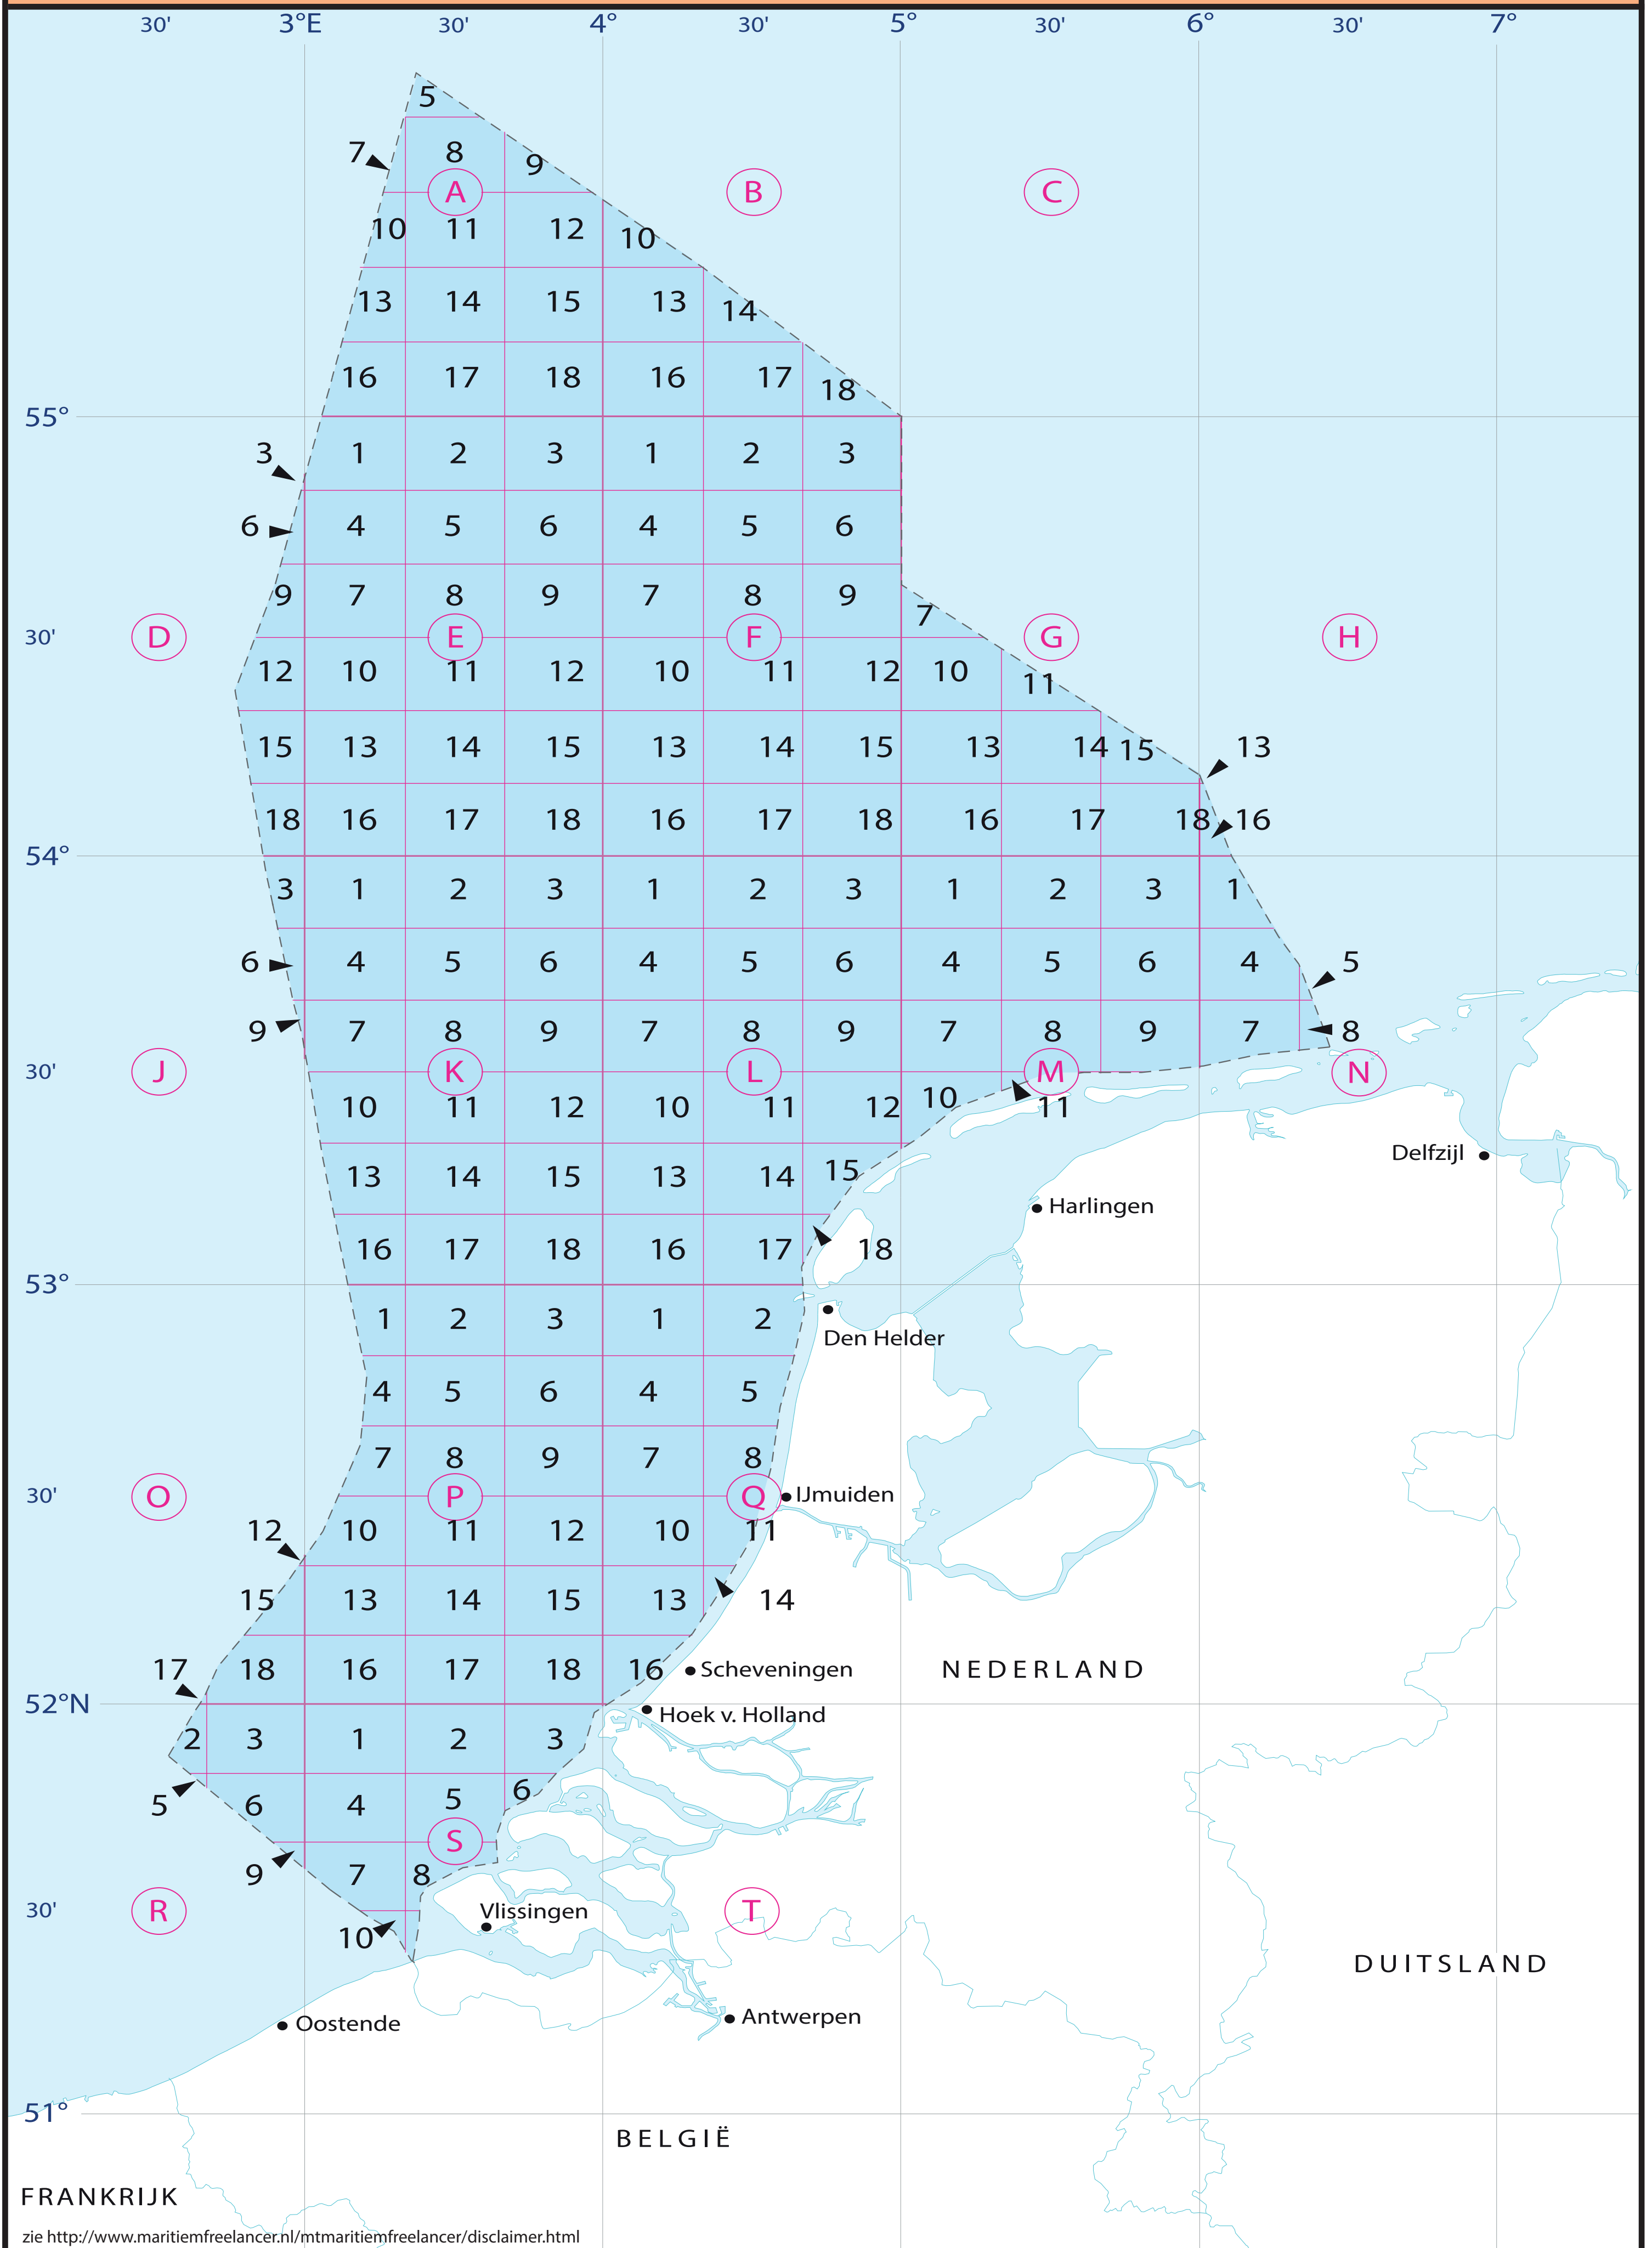

# Blokindeling Nederlands Continentaal Plat.

FRANKRIJK

zie <http://www.maritiemfreelancer.nl/mtmaritiemfreelancer/disclaimer.html>