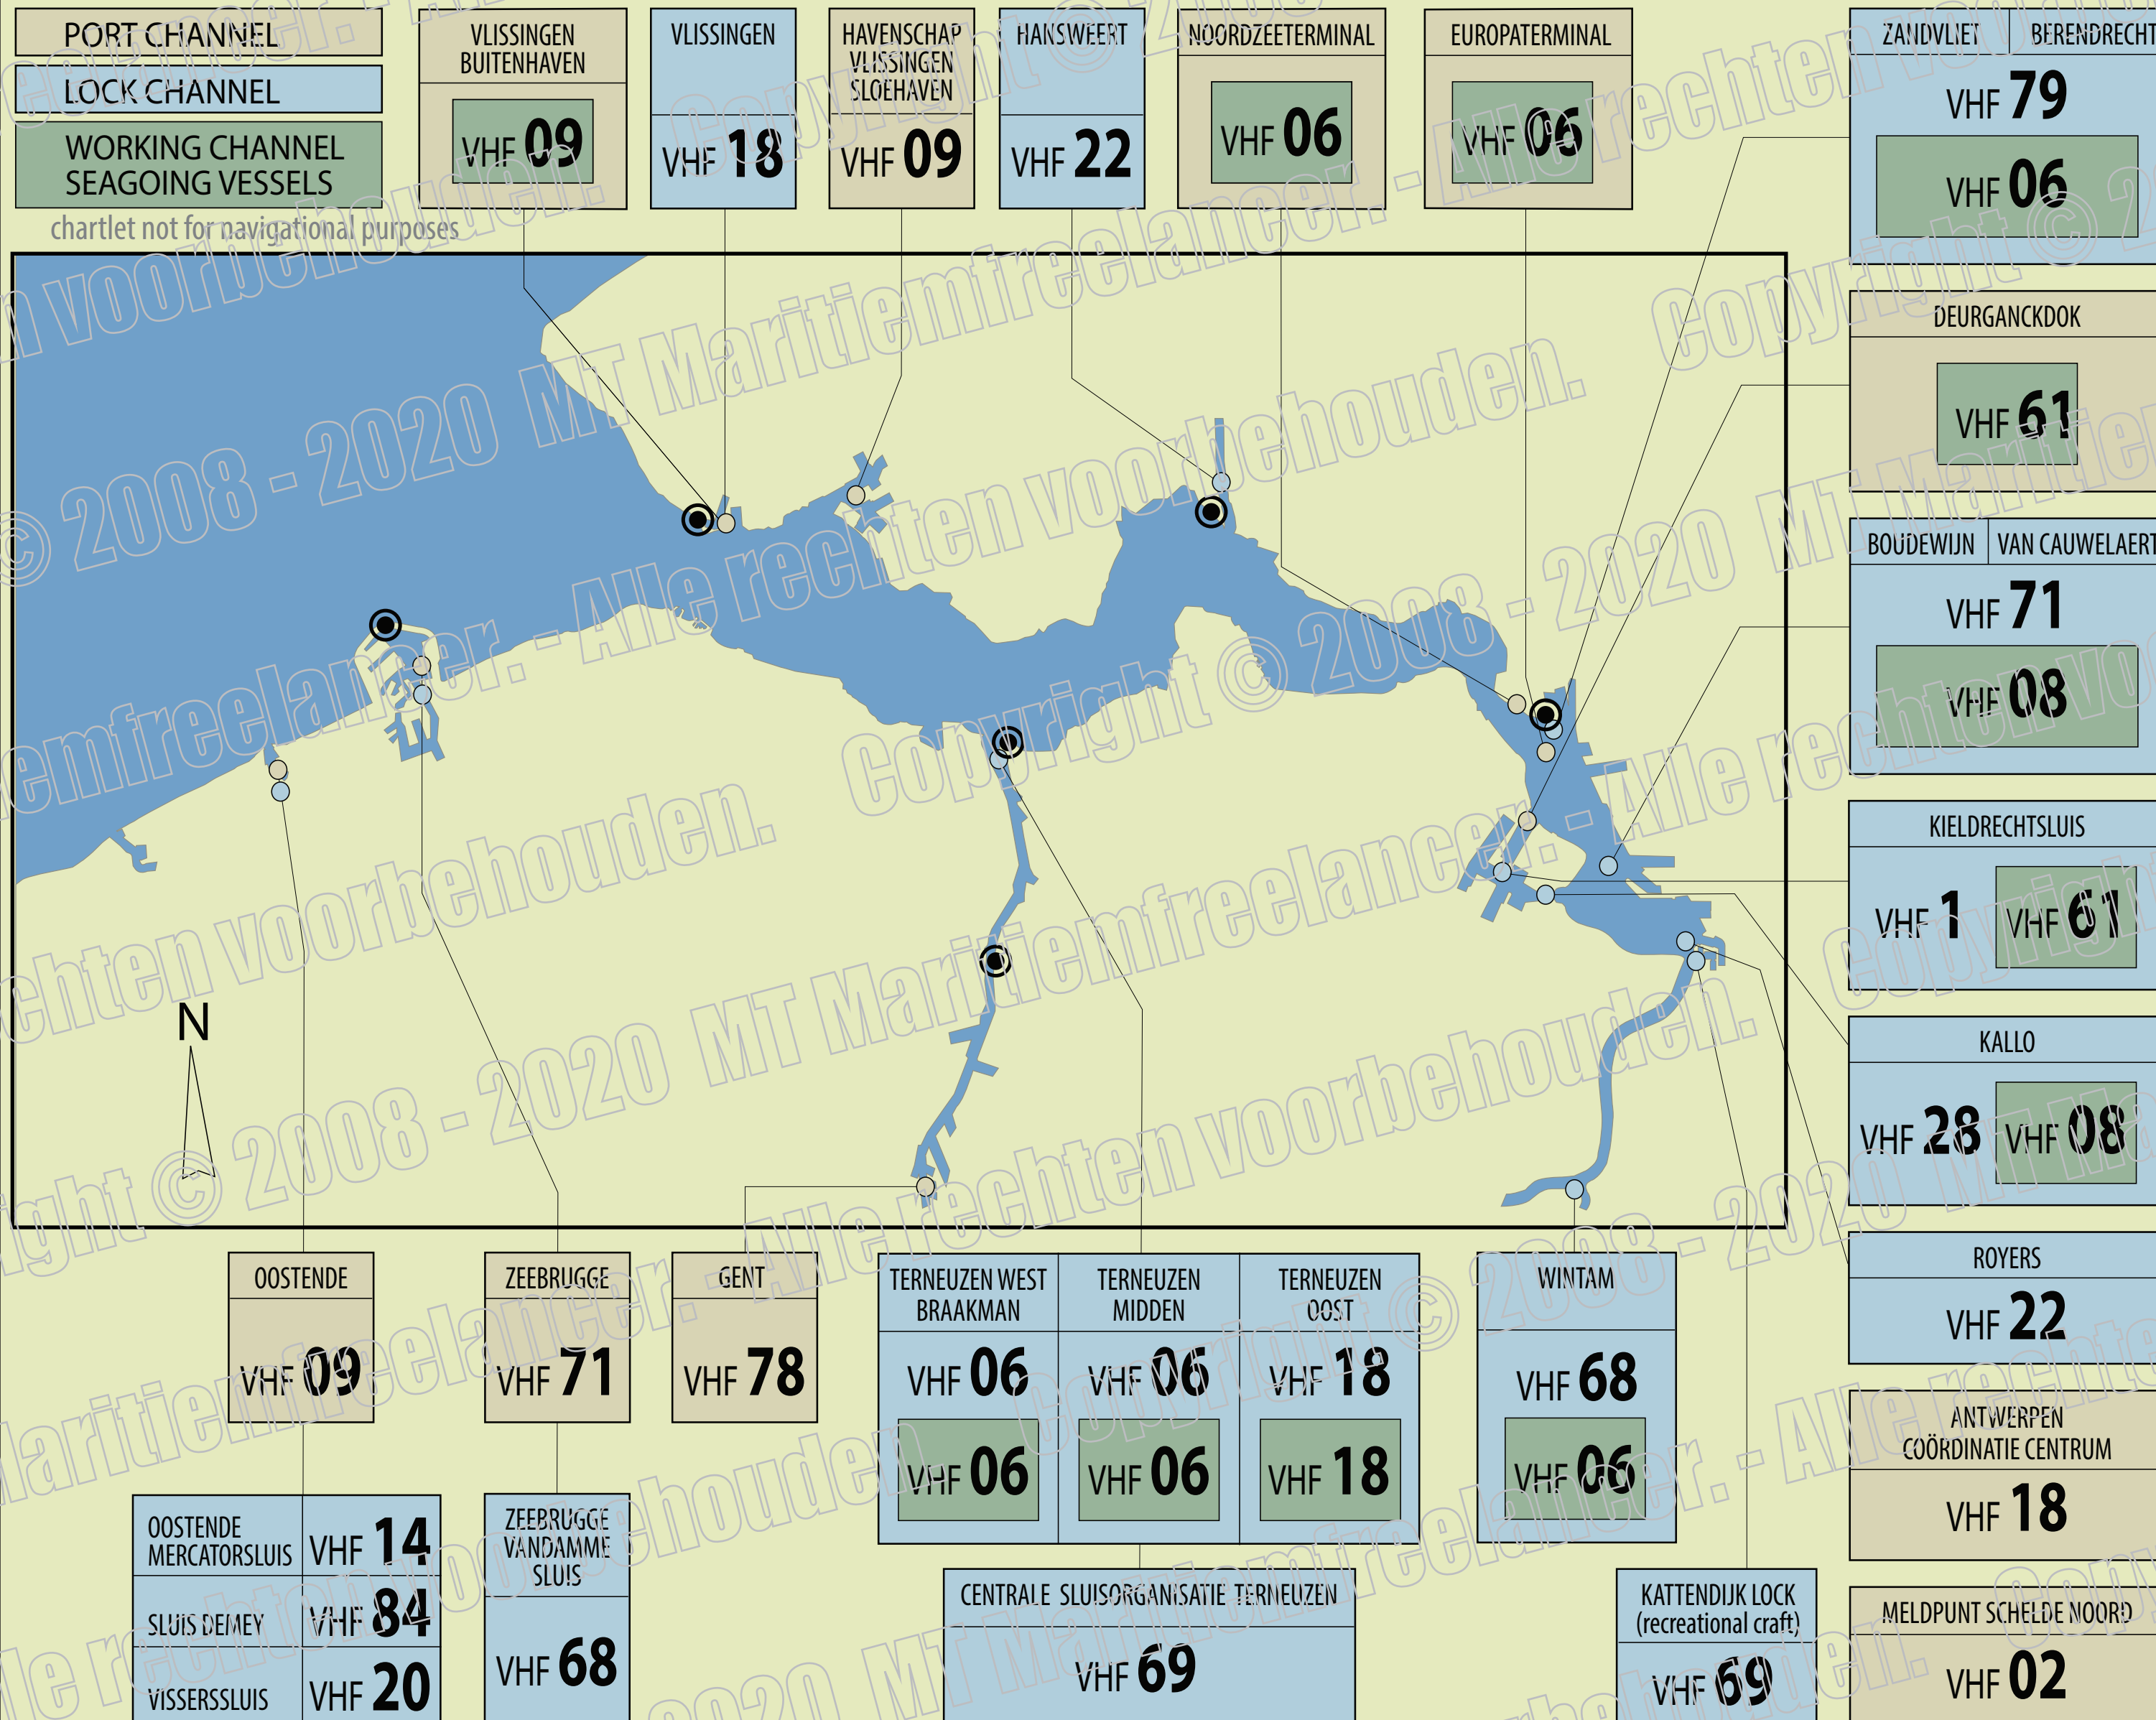

ATTENTIE: GEEN VTS KANALEN.

CONTACT DETAILS VTS SCHELDT AREA

● Traffic Centre Zeebrugge
Tel: +32 (0)50 55 08 02
Fax: +32 (0)50 54 74 00
Email: vts-zeebrugge@vts-scheldt.net

● Traffic Centre Vlissingen
Tel: +31 (0)118 42 47 90
Fax: +31 (0)118 47 25 03
Email: vts-vlissingen@vts-scheldt.net