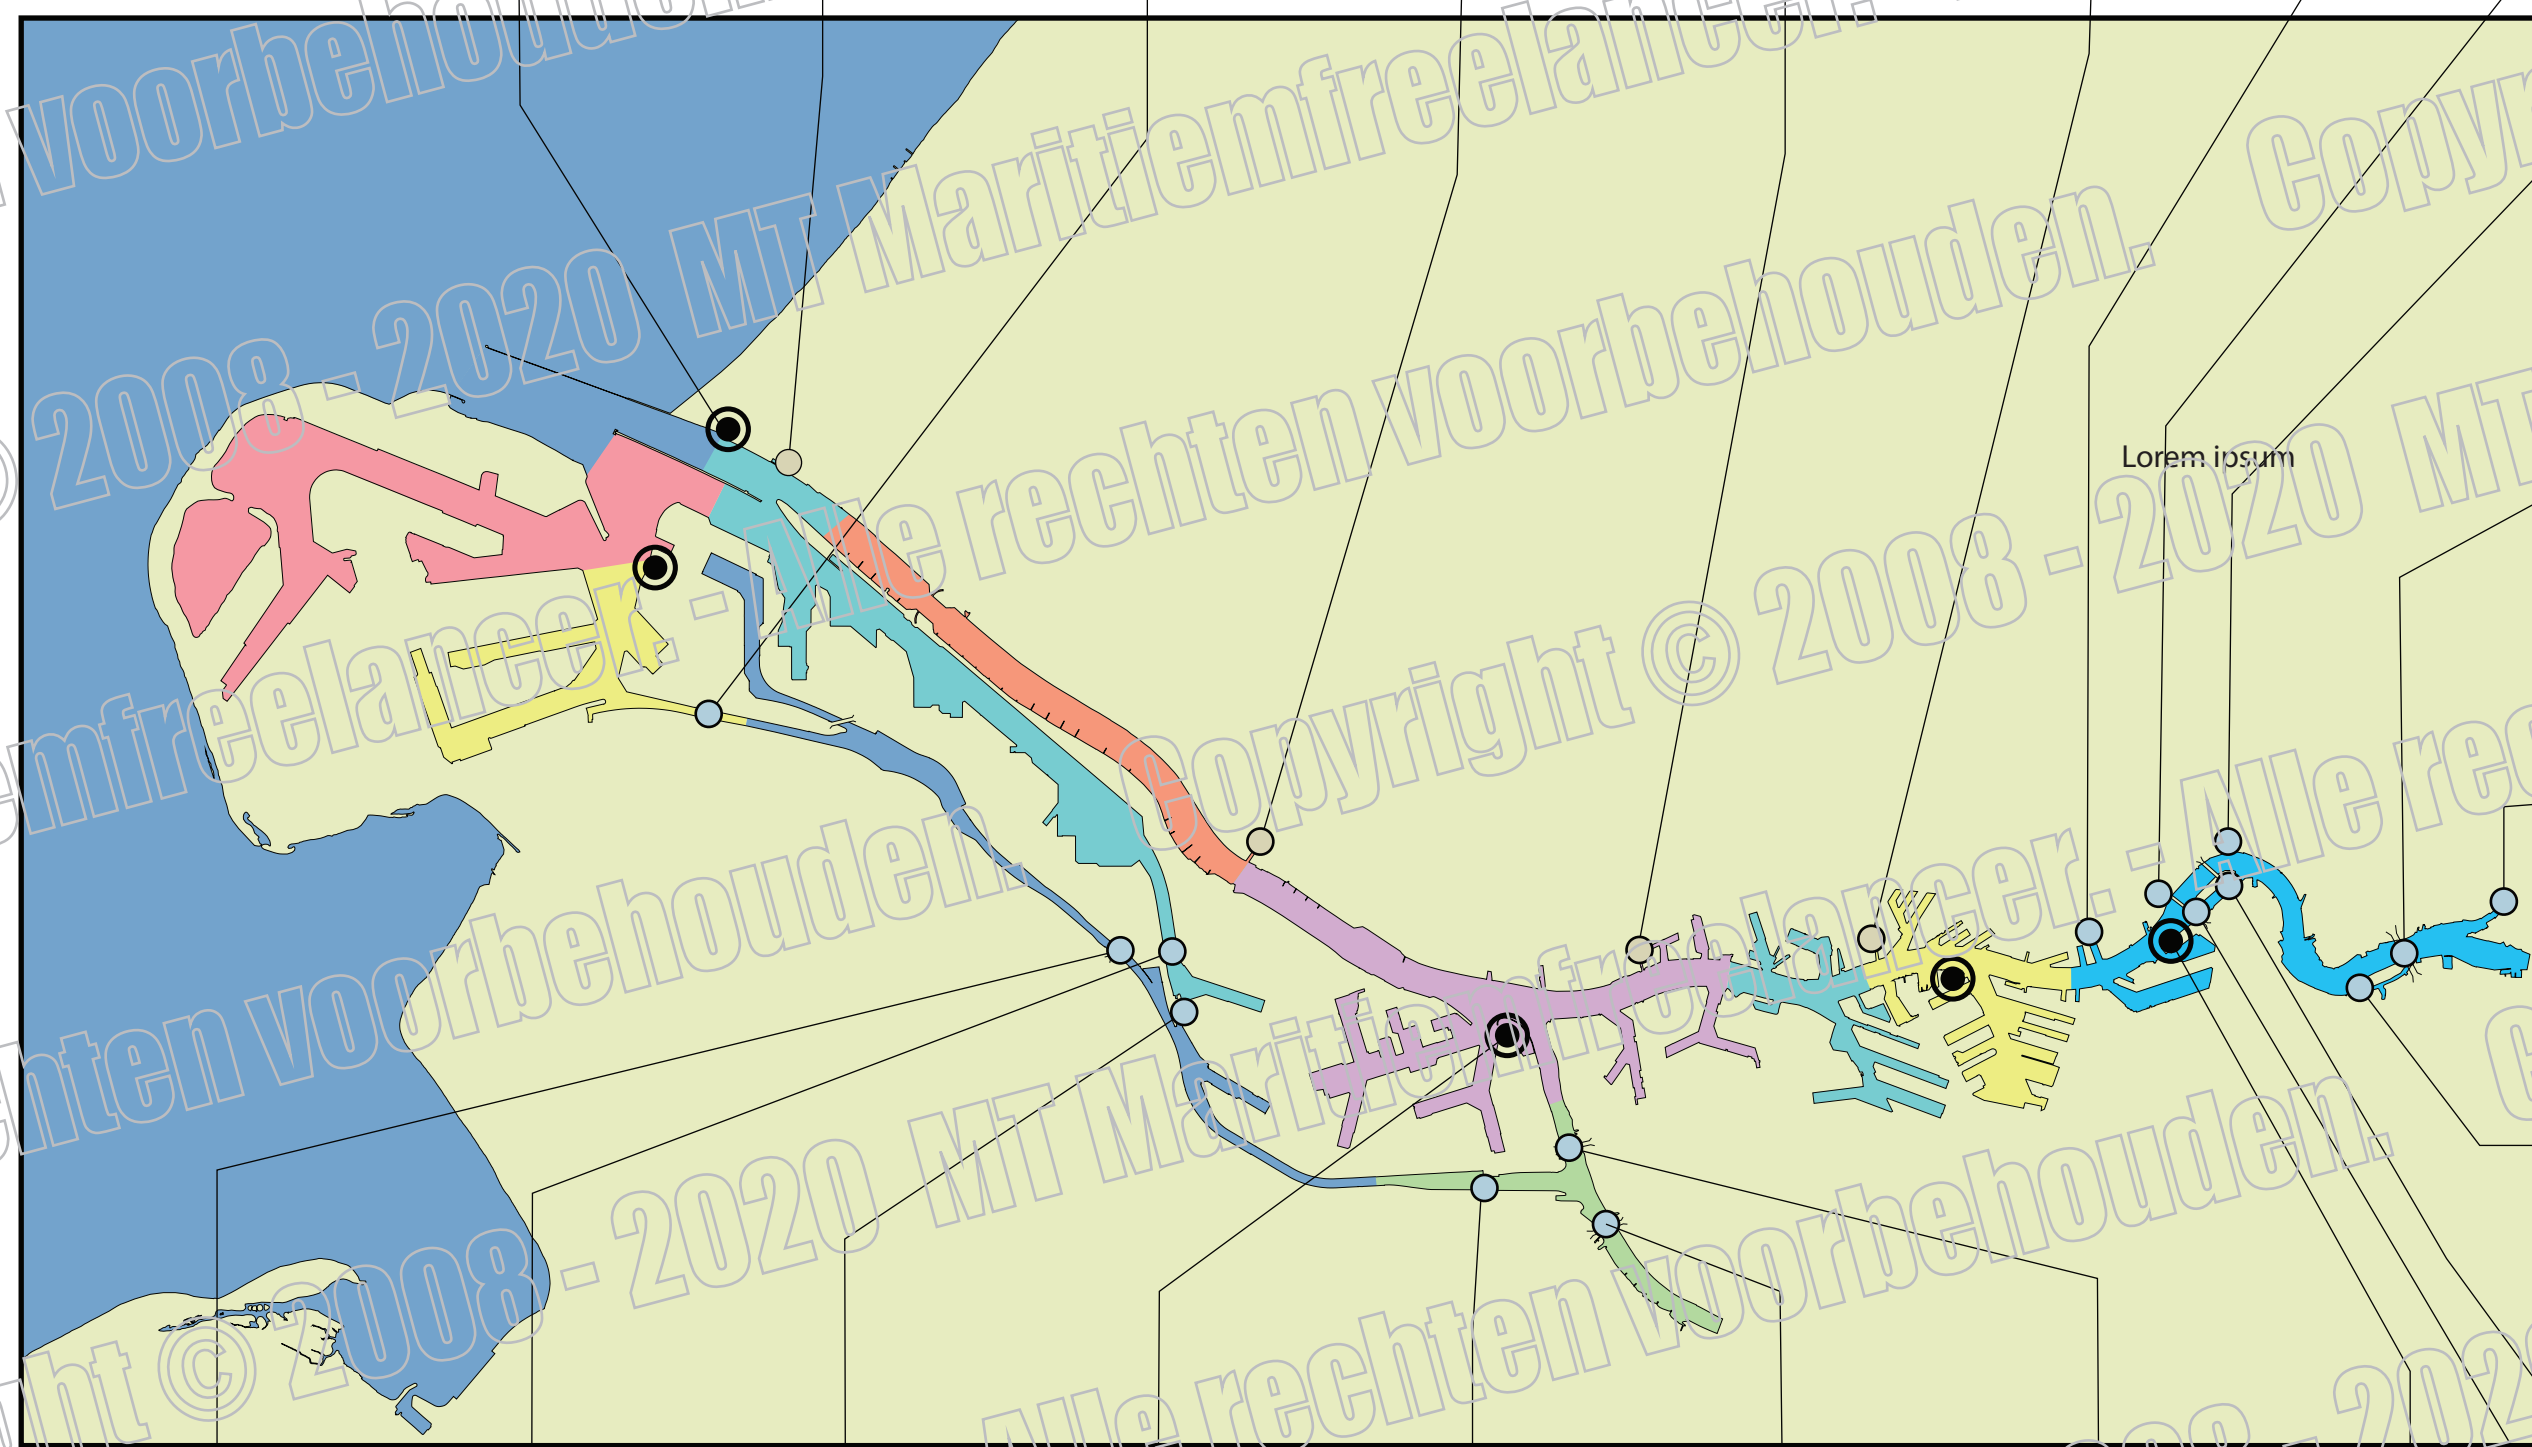

OVERZICHTSKAART VHF KANALEN & TELEFOONNUMMERS VTS ROTTERDAM.

HAVENKANALEN	VERKEERSCENTRALE HOEK VAN HOLLAND 010 - 25 22 801	HOEK VAN HOLLAND BERGHAVEN 010 - 25 22 801	VERKEERSCENTRALE HOEK VAN HOLLAND 010 - 25 22 801	HAVENDIENST MAASSLUIS 010 - 59 12 852	HAVENDIENST VLAARDINGEN 010 - 43 44 700	HAVENDIENST SCHIEDAM 010 - 63 15 300	PARKSLUIZEN ROTTERDAM 010 - 43 65 405	LEUVEHAVENBRUG ROTTERDAM 010 - 41 31 805
BRUGGEN & SLUIZEN								
WERKKANALEN ALLE SCHEPEN	VHF 11	VHF 11	VHF 11	VHF 68	VHF 20	VHF 22	VHF 22	VHF 20

VERKEERSCENTRALE HOEK VAN HOLLAND					
MAASAANLOOP	PILOT MAAS	SECTOR MAASMOND	SECTOR MAASVLAKTE	SECTOR EUROPOORT	SECTOR ROZENBURG
VHF 01	VHF 02	VHF 03	VHF 05	VHF 66	VHF 65

VERKEERSCENTRALE ROTTERDAM					
SECTOR MAASSLUIS	SECTOR BOTLEK	SECTOR OUDE MAAS	SECTOR EEMHAVEN	SECTOR WAALHAVEN	SECTOR MAASBRUGGEN
VHF 80	VHF 61	VHF 62	VHF 63	VHF 60	VHF 81