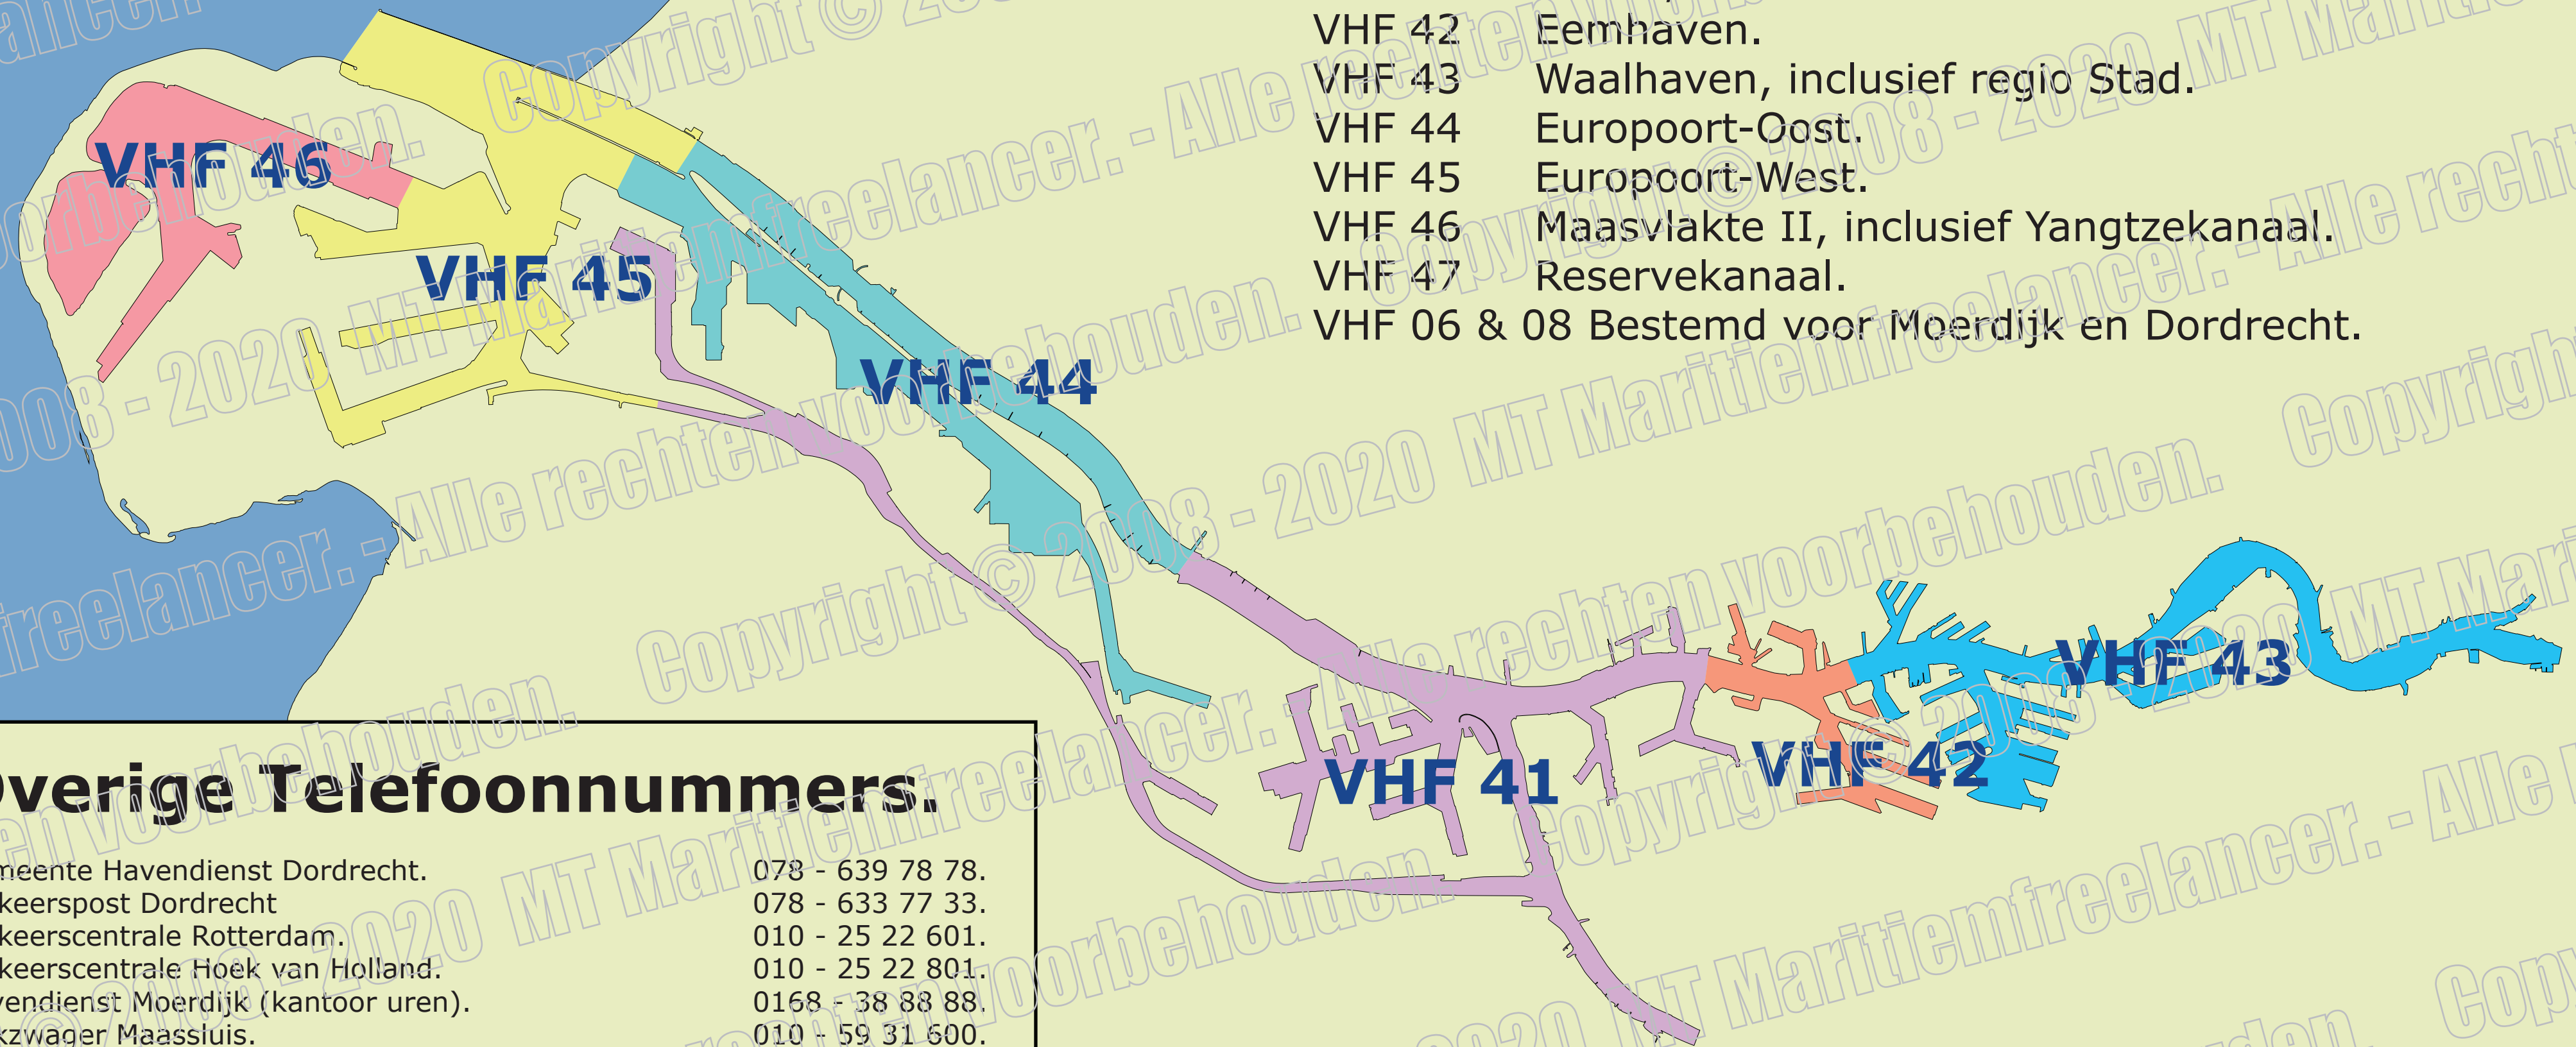

## Storno kanalen in Rotterdam Rijnmond.

- VHF 41 Botlek, inclusief 1e en 2e Petroleumhaven.
- VHF 42 Eemhaven.
- VHF 43 Waalhaven, inclusief regio Stad.
- VHF 44 Europoort-Oost.
- VHF 45 Europoort-West.
- VHF 46 Maasvlakte II, inclusief Yangtzekanaal.
- VHF 47 Reservekanaal.
- VHF 06 & 08 Bestemd voor Moerdijk en Dordrecht.

### Belangrijke Telefoonnummers:

Sleepdienstcentrale Kotug/Smit	010 - 30 73 555
Sleepdienstcentrale Fairplay	010 - 41 33 232
KRVE Centrale Post	088 - 11 33 033
Loodswezen Rotterdam-Rijnmond	088 - 90031 17 ( LDL-HCC).