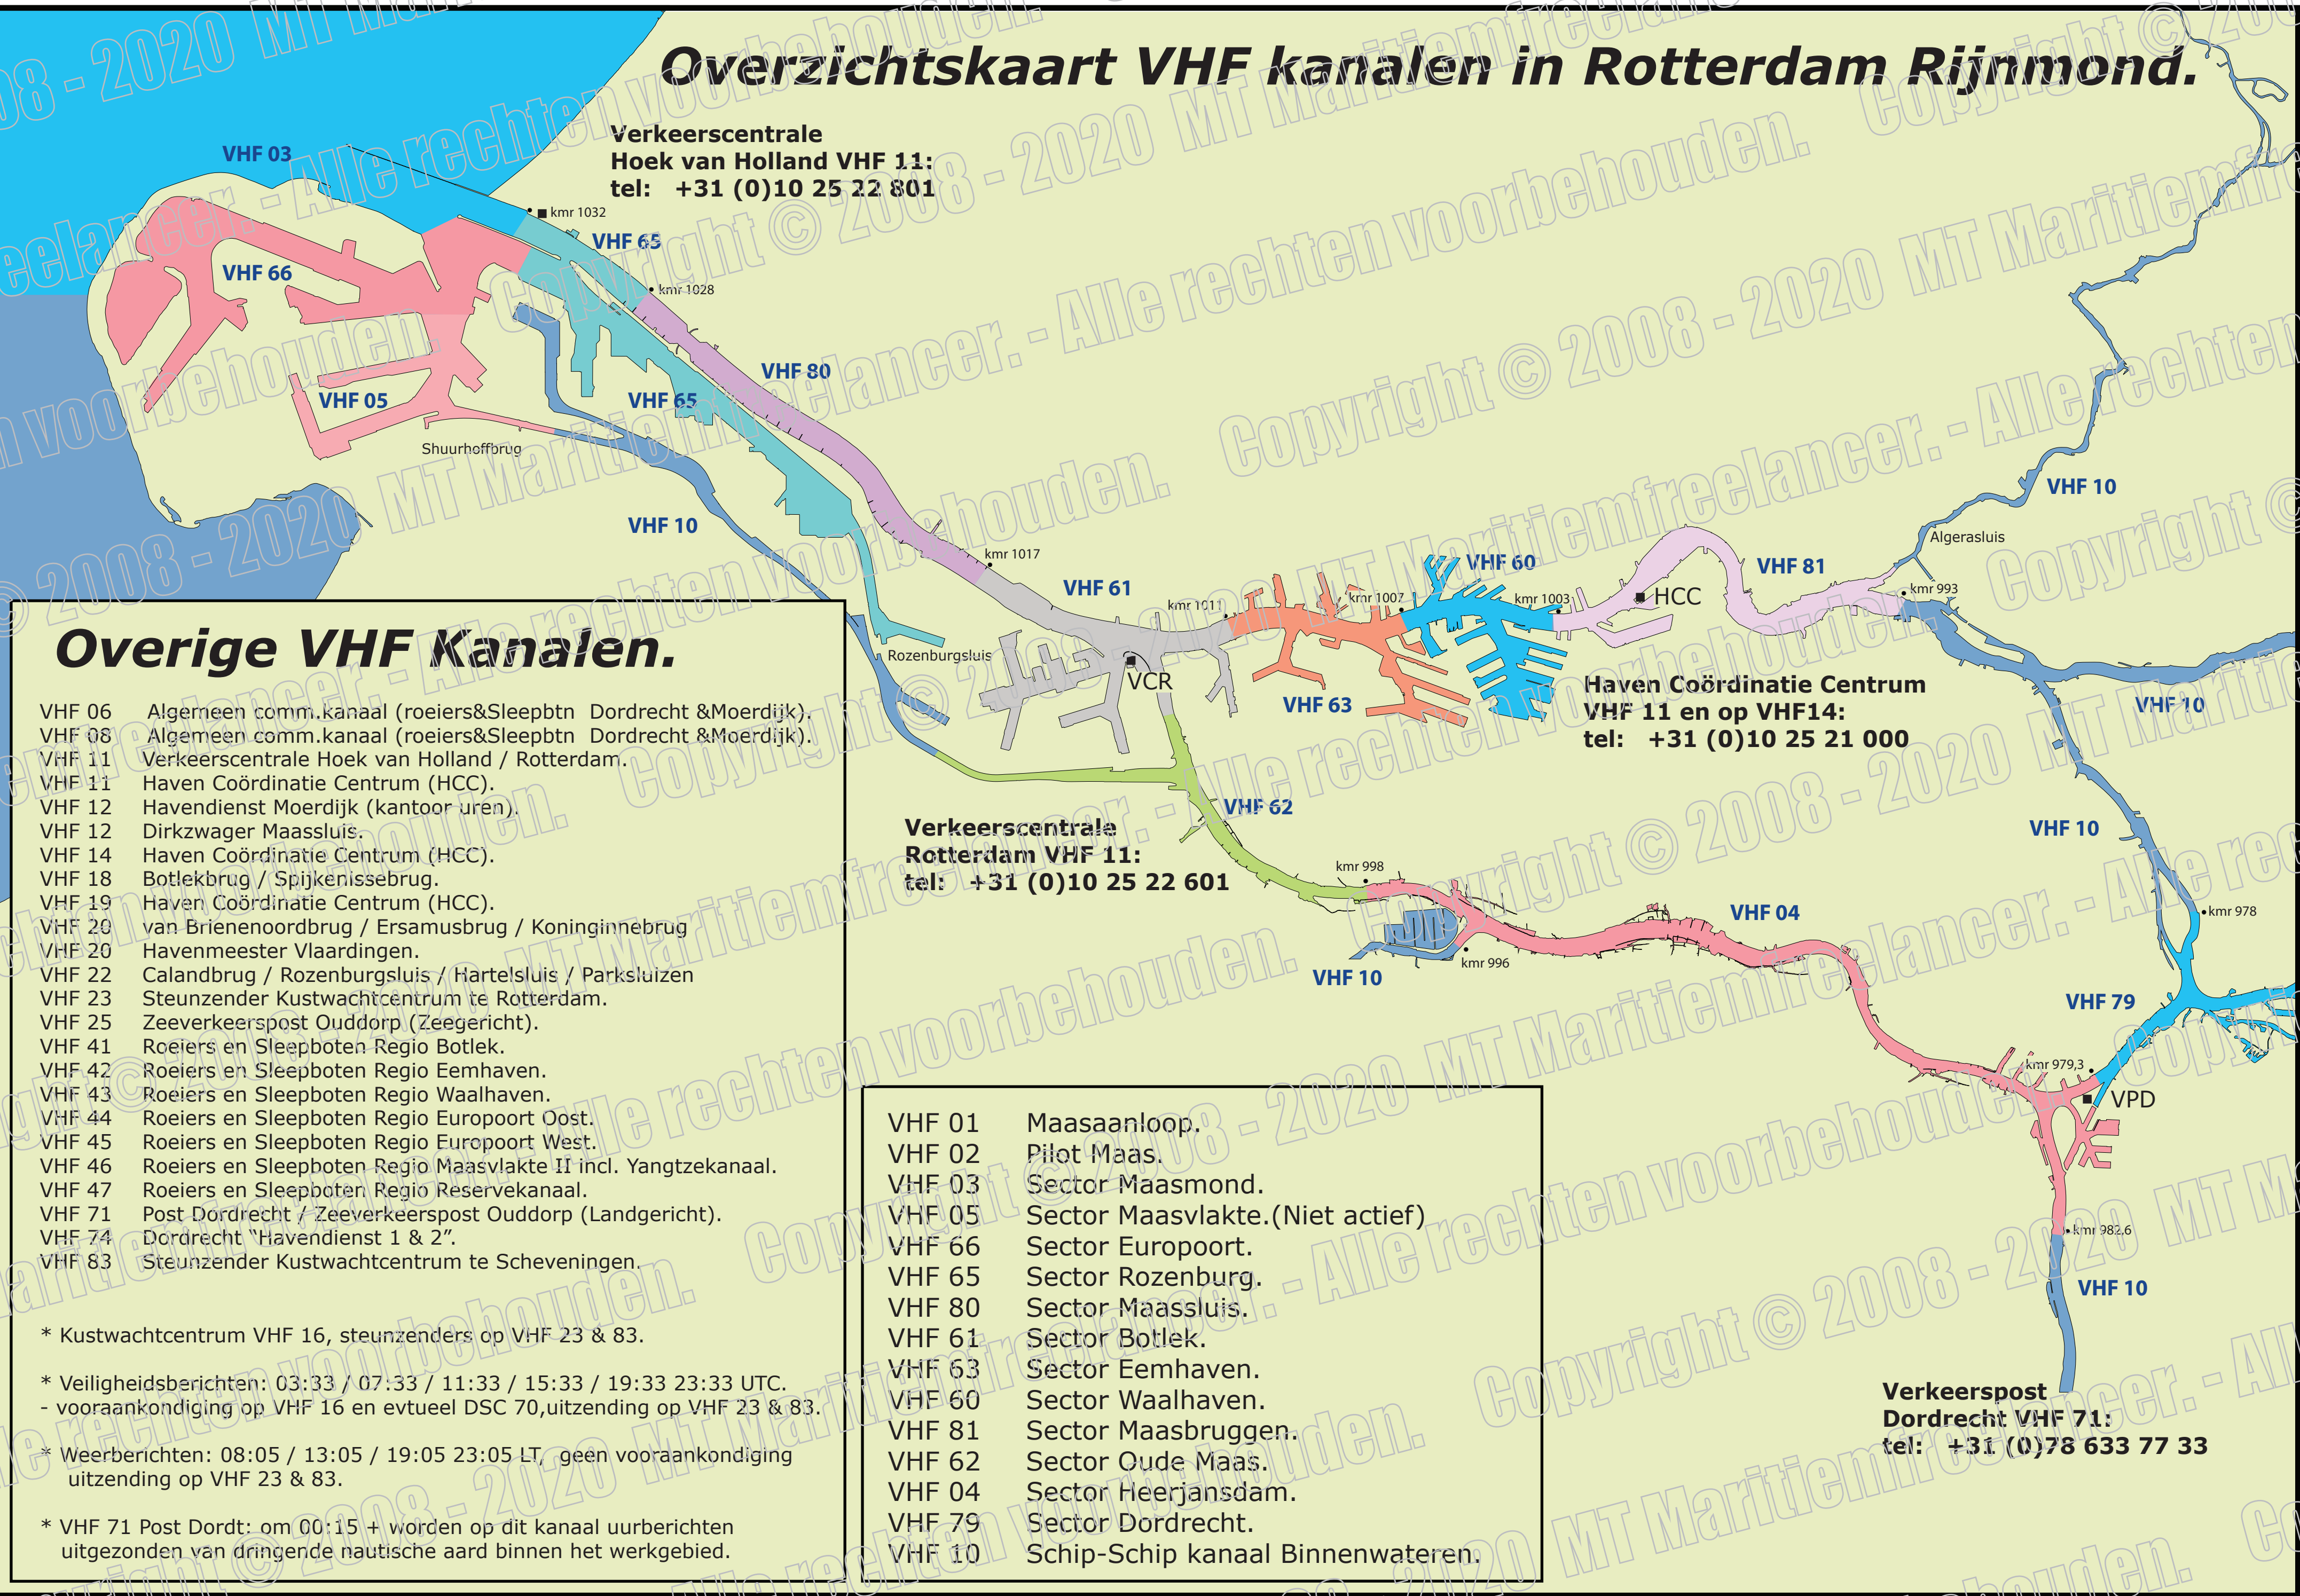

Overzichtskaart VHF kanalen in Rotterdam Rijnmond.

**Verkeerscentrale
Hoek van Holland VHF 11:**
tel: +31 (0)10 25 22 801

Overige VHF Kanalen.

- VHF 06 Algemeen comm.kanaal (roeiers&Sleepbten Dordrecht & Moerdijk).
- VHF 08 Algemeen comm.kanaal (roeiers&Sleepbten Dordrecht & Moerdijk).
- VHF 11 Verkeerscentrale Hoek van Holland / Rotterdam.
- VHF 11 Haven Coördinatie Centrum (HCC).
- VHF 12 Havendienst Moerdijk (kantoor uren).
- VHF 12 Dirkwager Maassluis.
- VHF 14 Haven Coördinatie Centrum (HCC).
- VHF 18 Botlekbrug / Spijkenissebrug.
- VHF 19 Haven Coördinatie Centrum (HCC).
- VHF 20 van Brienoordbrug / Erasmusbrug / Koninginnebrug
- VHF 20 Havenmeester Vlaardingen.
- VHF 22 Calandbrug / Rozenburgsluis / Hartelsluis / Parksluizen
- VHF 23 Steunzender Kustwachtcentrum te Rotterdam.
- VHF 25 Zeeverkeerspost Ouddorp (Zeegericht).
- VHF 41 Roeiers en Sleepboten Regio Botlek.
- VHF 42 Roeiers en Sleepboten Regio Eemhaven.
- VHF 43 Roeiers en Sleepboten Regio Waalhaven.
- VHF 44 Roeiers en Sleepboten Regio Europoort Oost.
- VHF 45 Roeiers en Sleepboten Regio Europoort West.
- VHF 46 Roeiers en Sleepboten Regio Maasvlakte II incl. Yangtzekanaal.
- VHF 47 Roeiers en Sleepboten Regio Reservekanaal.
- VHF 71 Post Dordrecht / Zeeverkeerspost Ouddorp (Landgericht).
- VHF 74 Dordrecht "Havendienst 1 & 2".
- VHF 83 Steunzender Kustwachtcentrum te Scheveningen.

* Weerberichten: 08:05 / 13:05 / 19:05 23:05 LT, geen vooraankondiging
uitzending op VHF 23 & 83.

* VHF 71 Post Dorcht: om 00:15 + worden op dit kanaal uurberichten
uitgezonden van dringende nautische aard binnen het werkgebied.