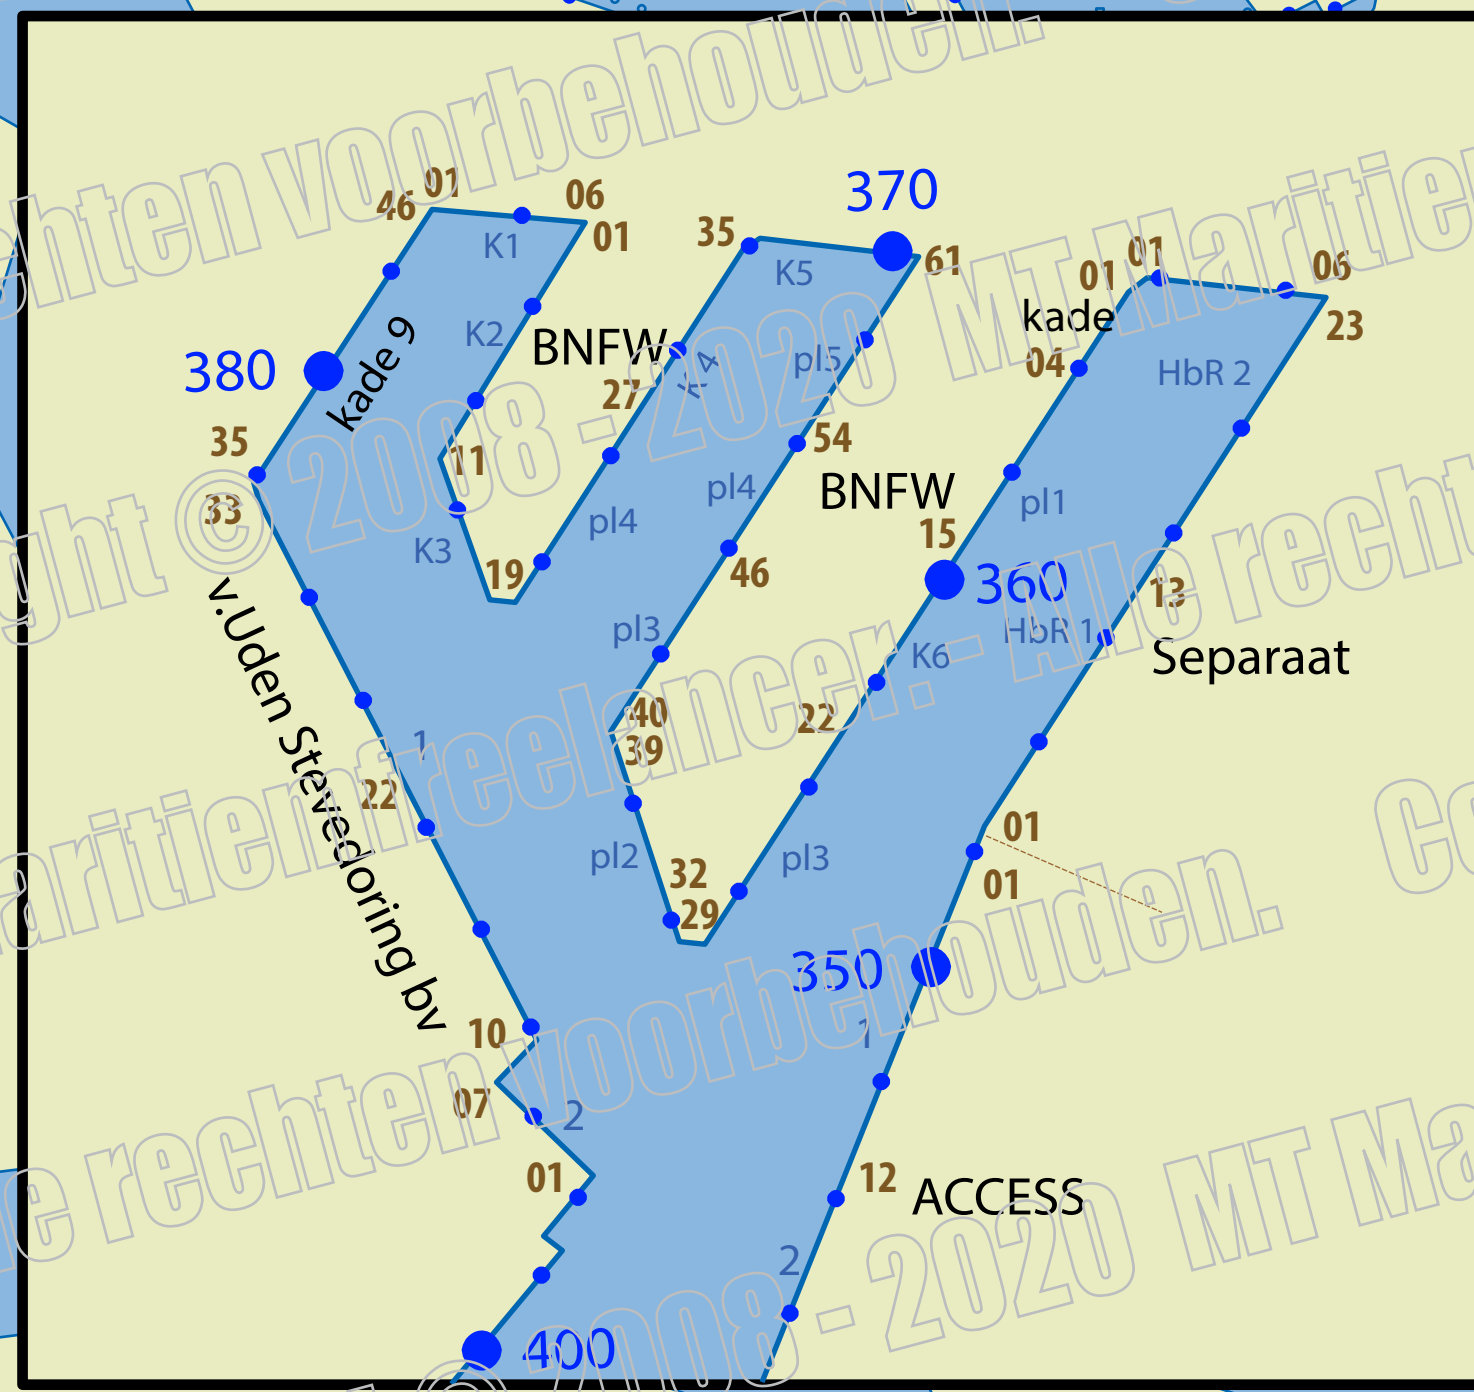

# Overzichtskaart Sector Waalhaven (VHF 60)

OPM: AMBULANCESTEIGERS:  
 1,2 = HbR porton, Lekhaven, Overfrontnummer 273.  
 2,3 = Openbaarsteiger, Waalhaven OZ Overfrontnummer 2220.  
 2,4 = Sleepbootsteiger, Waalhaven ZZ, Overfrontnummer 2238.  
 2,5 = Ponton KRVE, Heijplaat, Overfrontnummer 2586.  
 5,3 = Watermetsteiger, Schiemond, Overfrontnummer 242.  
 5,4 = Watermetsteiger, Schiedam, Overfrontnummer 419.

Boldernummers Lloydkade:  
 Plaats 1 = 01 t/m 06.  
 Plaats 2 = 07 t/m 15.  
 Plaats 3 = 16 t/m 22.  
 Plaats 4 = 23 t/m 30.  
 Plaats 5 = 31 t/m 41.

Parksluizen **VHF 22**  
 Telephone: 010 - 4365405

**Vloedstroom Waalhaven:**  
 De vloedstroom begint 1,5 uur voor HW HvH tot 2,5 na HW HvH  
 Kentering is = +/- 3 uur na HW HvH