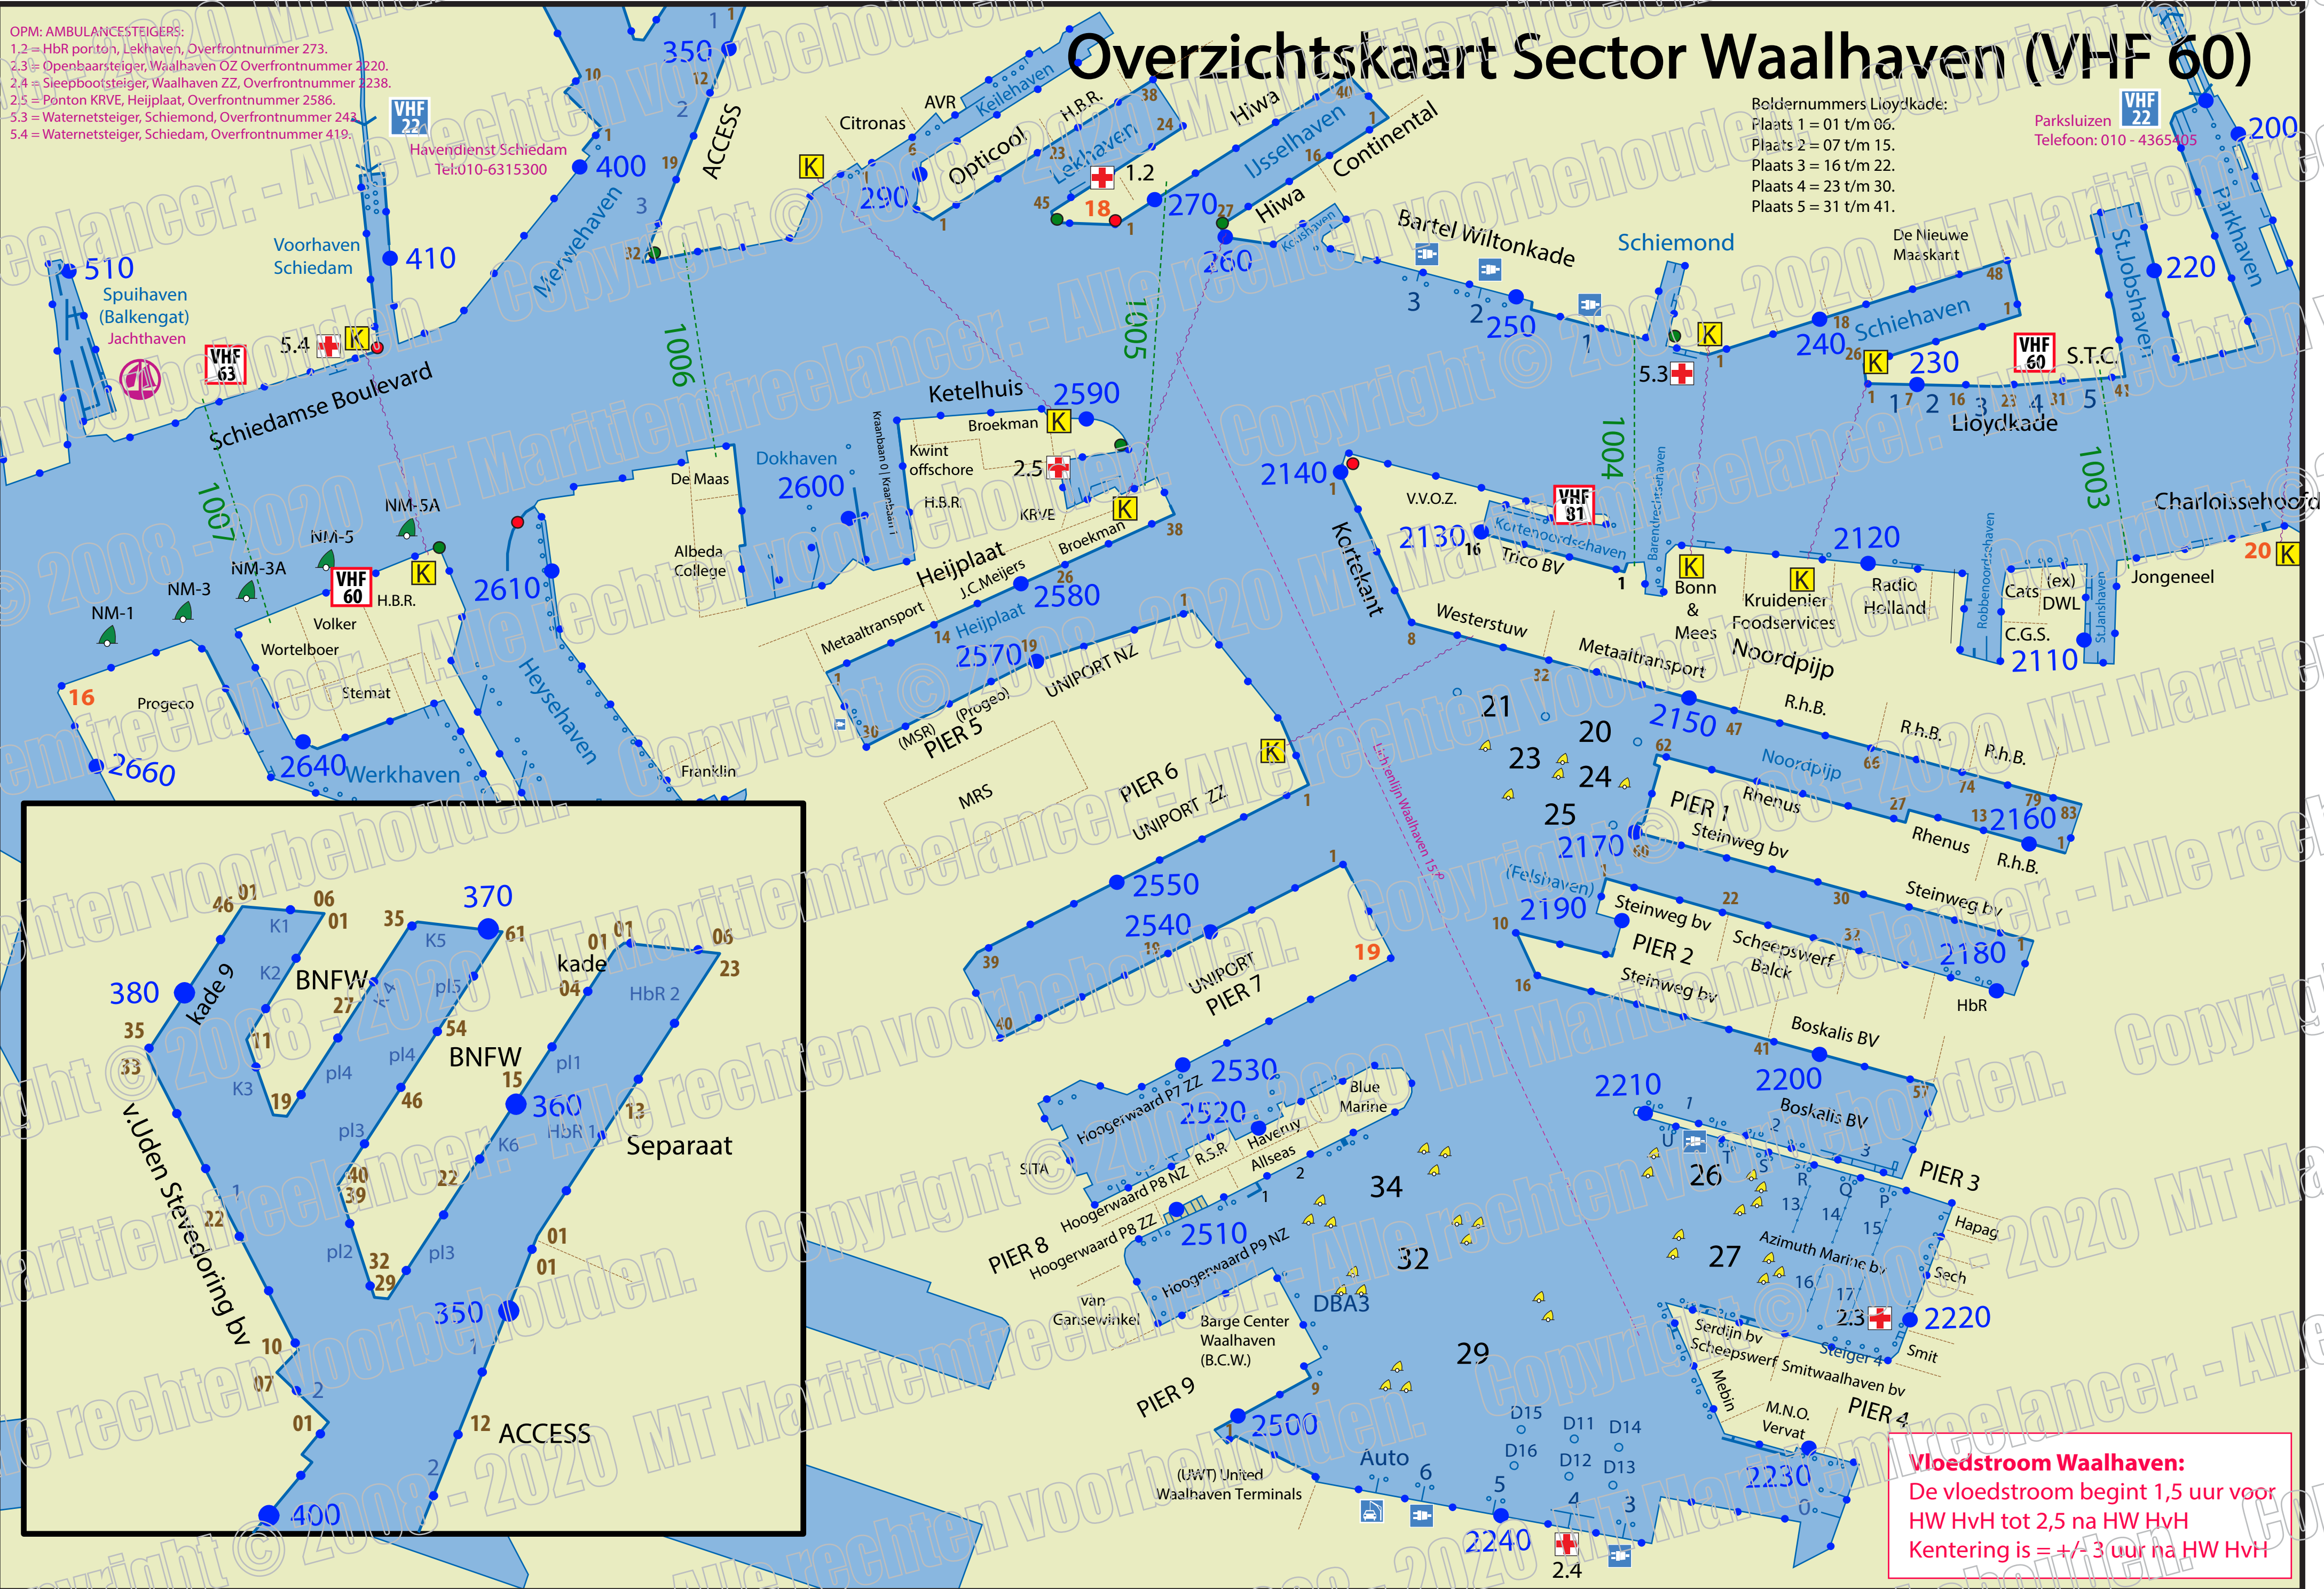

# Overzichtskaart Sector Waalhaven (VHF 60)

OPM: AMBULANCESTEIGERS:  
 1,2 = HbR porton, Lekhaven, Overfrontnummer 273.  
 2,3 = Openbaarsteiger, Waalhaven OZ Overfrontnummer 2220.  
 2,4 = Sleepbootsteiger, Waalhaven ZZ, Overfrontnummer 2238.  
 2,5 = Ponton KRVE, Heijplaat, Overfrontnummer 2586.  
 5,3 = Watermetsteiger, Schiemond, Overfrontnummer 242.  
 5,4 = Watermetsteiger, Schiedam, Overfrontnummer 419.

Boldernummers Lloydkade:  
 Plaats 1 = 01 t/m 06.  
 Plaats 2 = 07 t/m 15.  
 Plaats 3 = 16 t/m 22.  
 Plaats 4 = 23 t/m 30.  
 Plaats 5 = 31 t/m 41.

Parksluizen **VHF 22**  
 Telephone: 010 - 4365405

**Vloedstroom Waalhaven:**  
 De vloedstroom begint 1,5 uur voor HW HvH tot 2,5 na HW HvH  
 Kentering is = +/- 3 uur na HW HvH