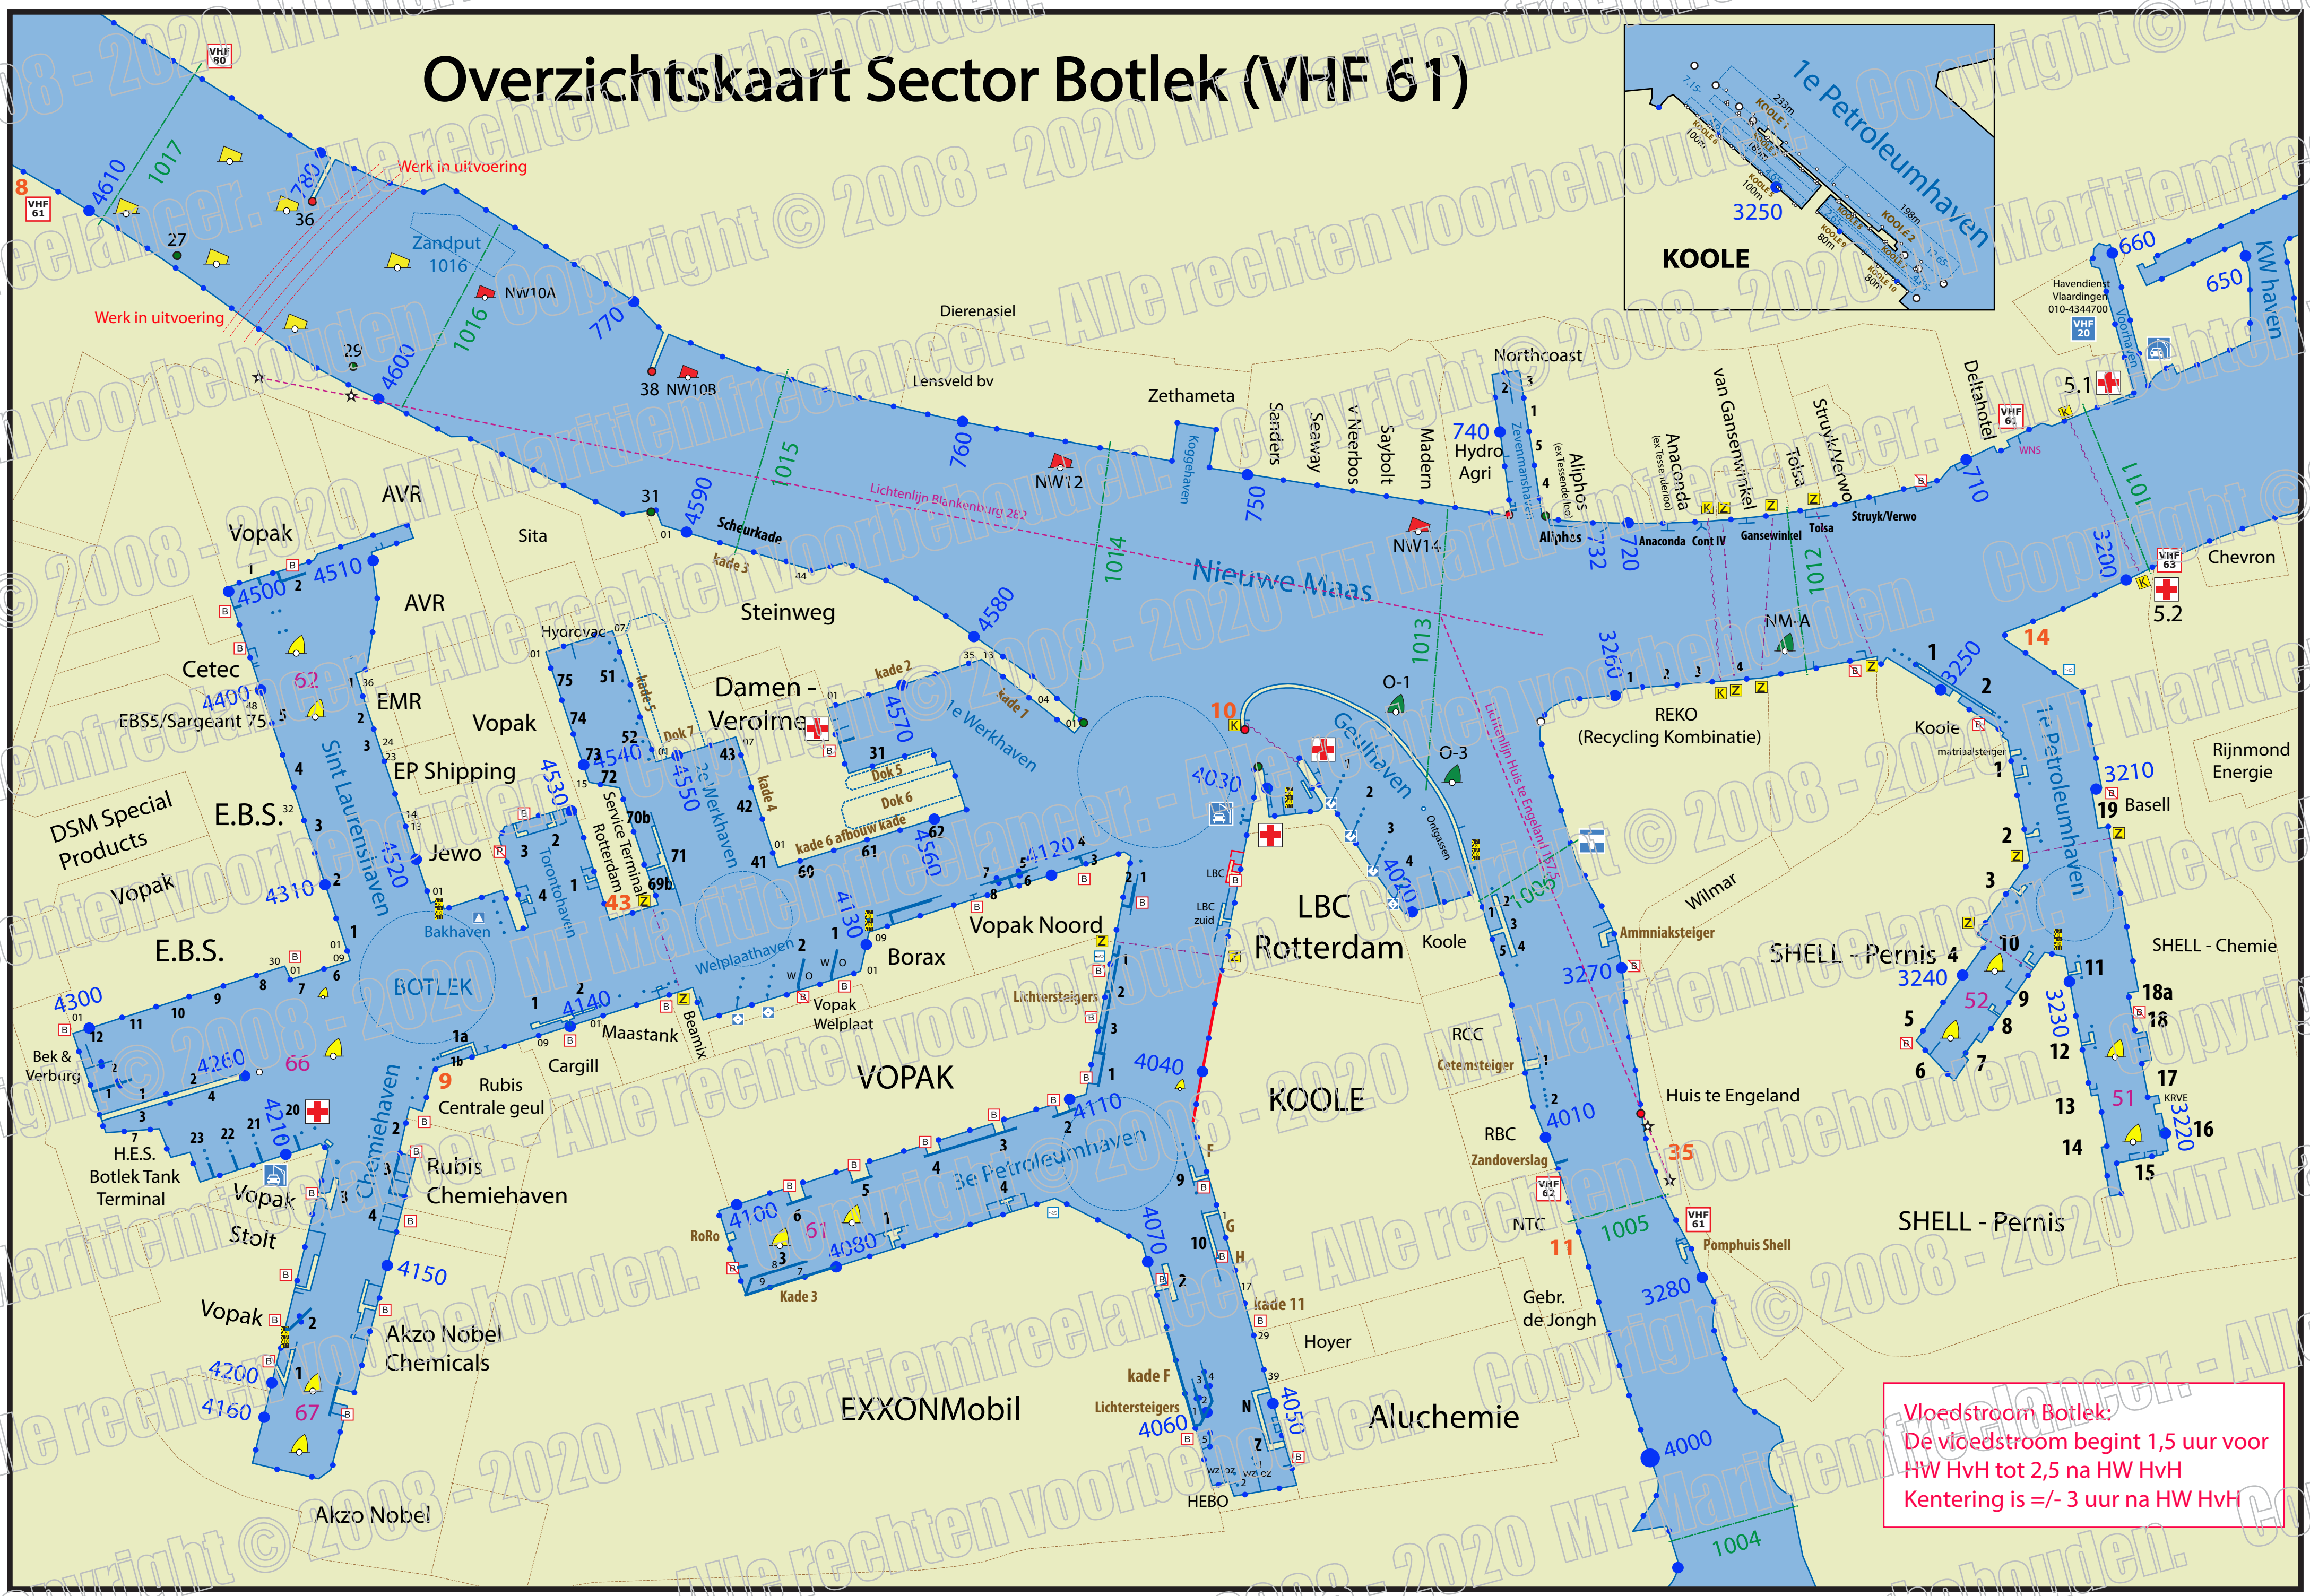

Overzichtskaart Sector Botlek (VHF 61)

Vloedstroom Botlek:
De vloedstroom begint 1,5 uur voor
HW HvH tot 2,5 na HW HvH
Kentering is +/- 3 uur na HW HvH