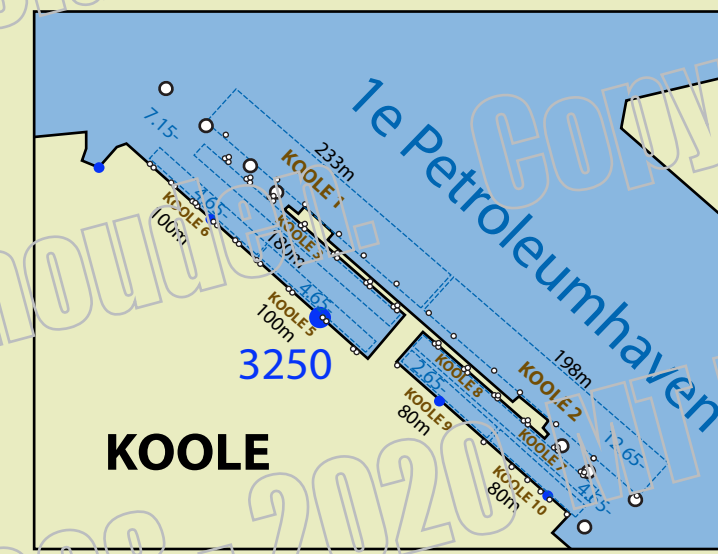

Overzichtskaart Sector Botlek (VHF 61)

Vloedstroom Botlek:
De vloedstroom begint 1,5 uur voor
HW HvH tot 2,5 na HW HvH
Kentering is +/- 3 uur na HW HvH