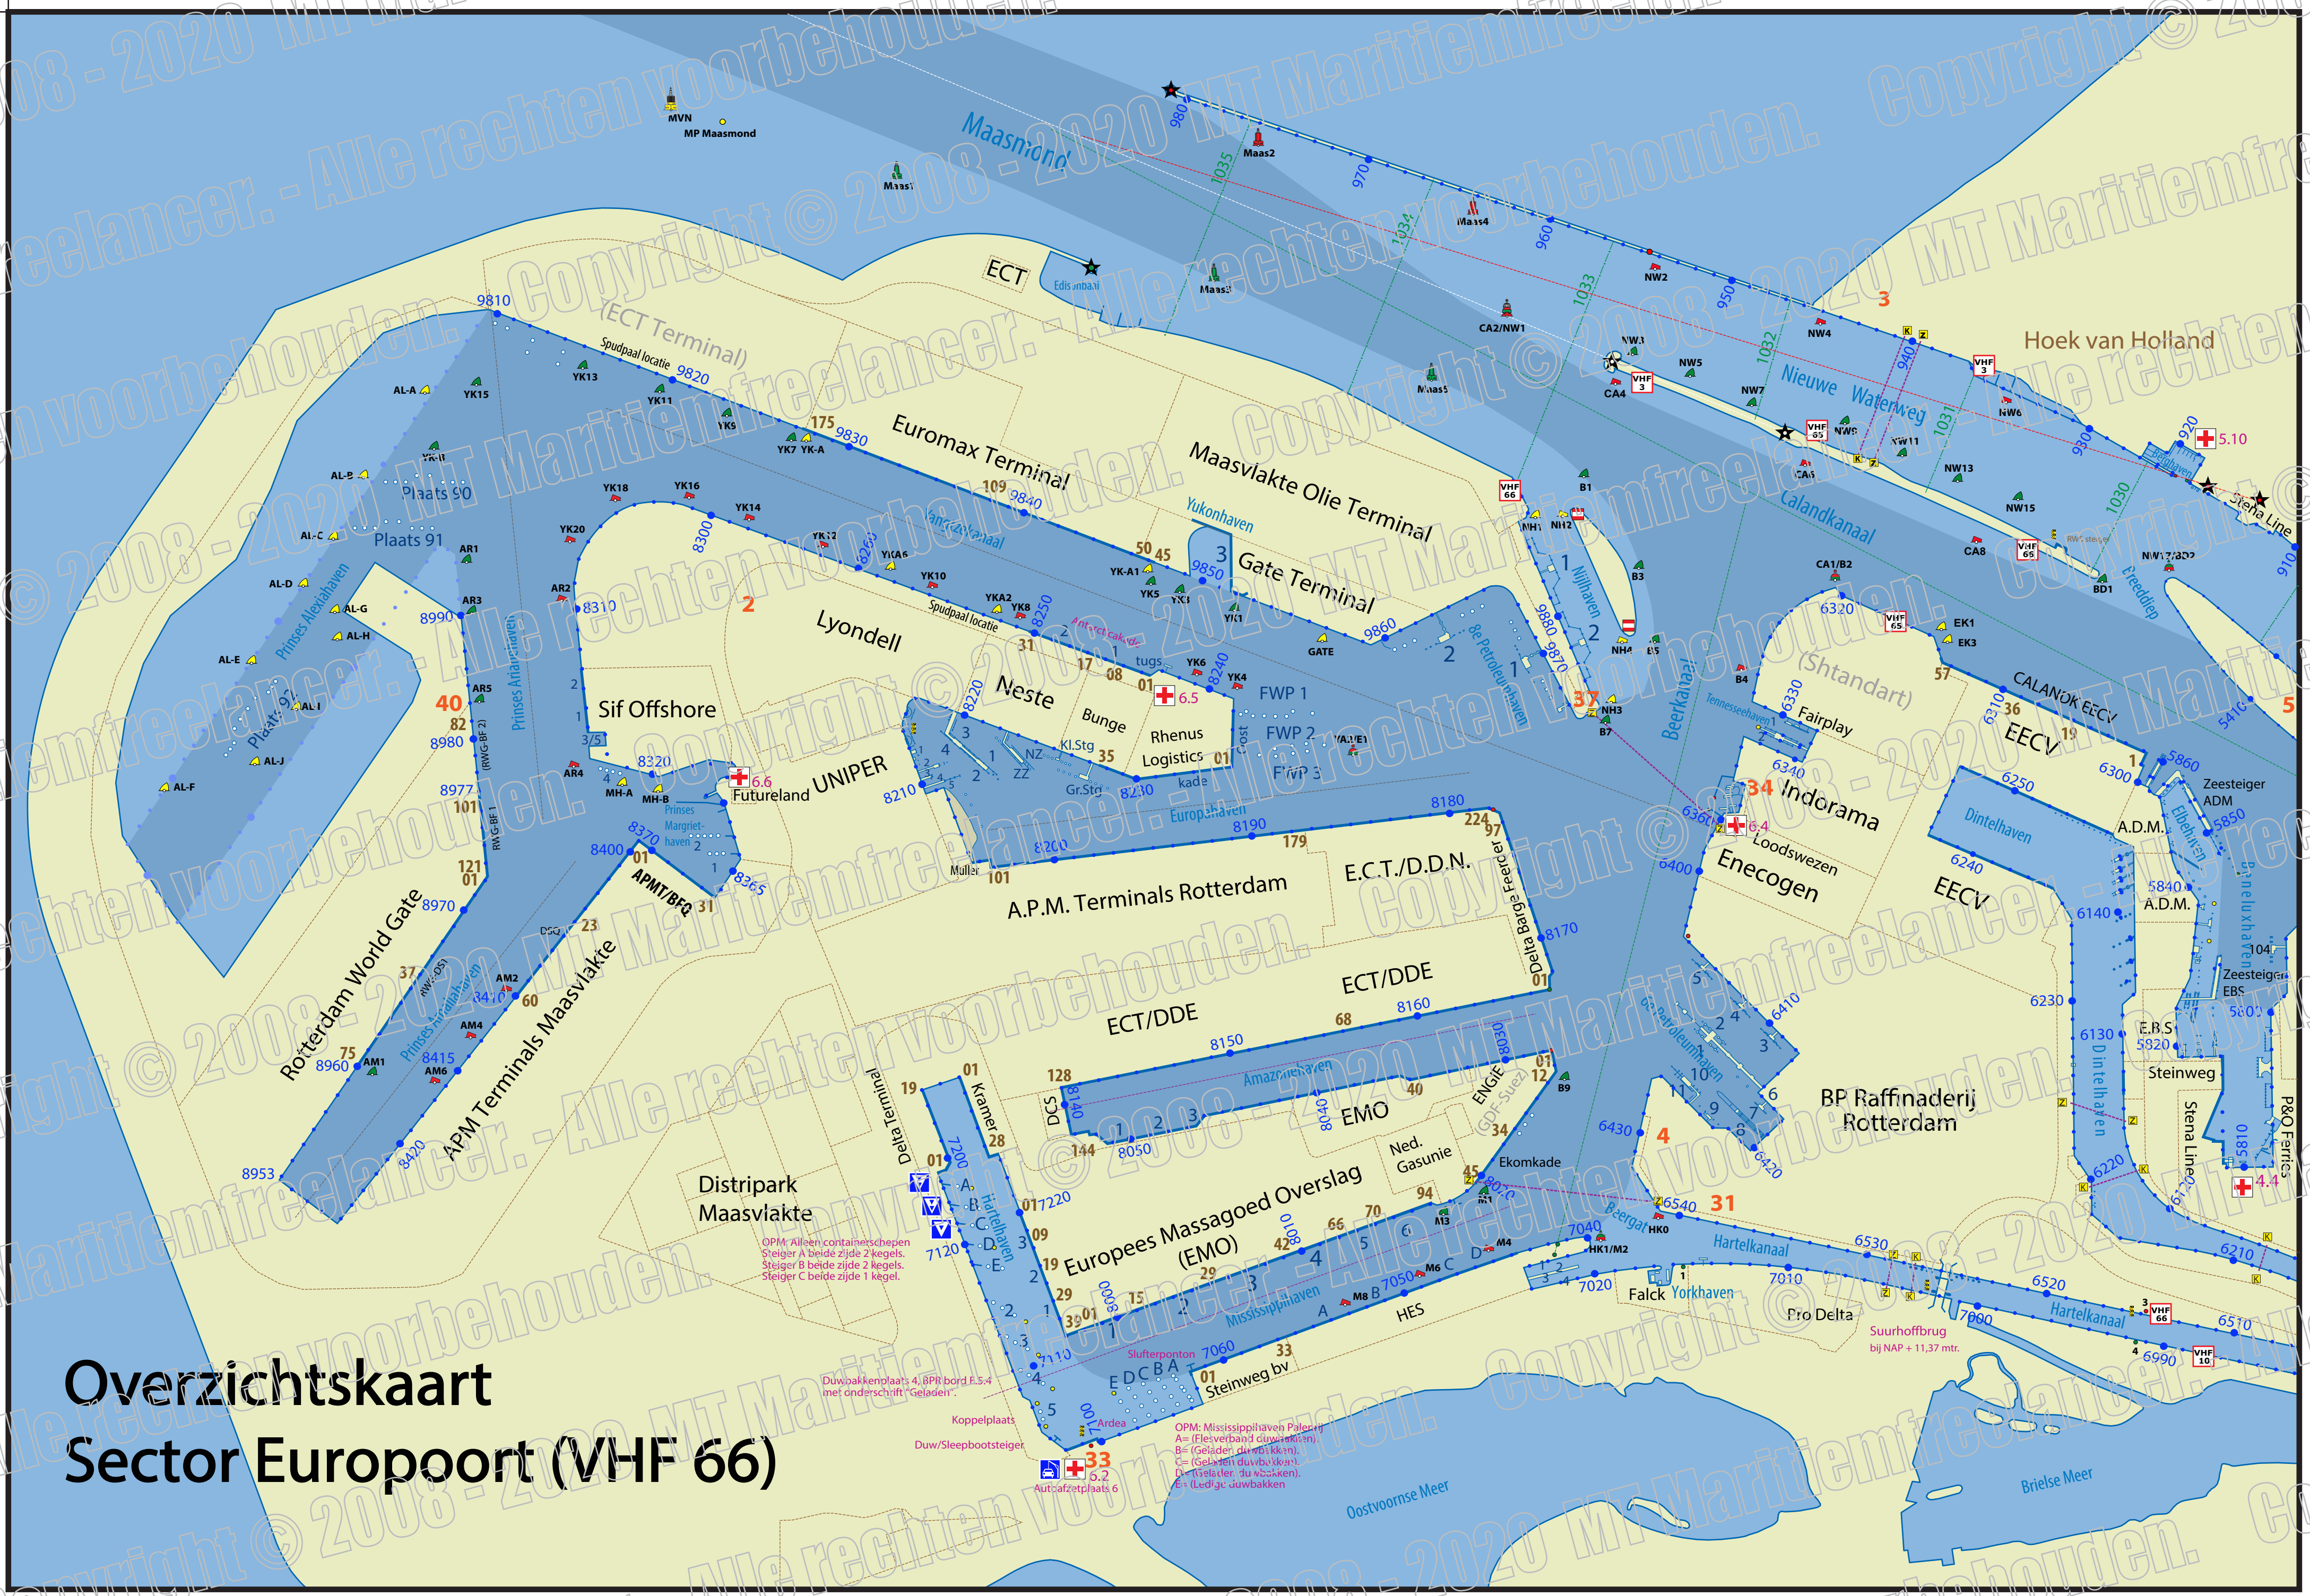

Overzichtskaart Sector Europoort (VHF 66)

OPM: Alleen containerschepen
Steiger A beide zijde 2 Kegels.
Steiger B beide zijde 2 Kegels.
Steiger C beide zijde 1 Kegels.

Duwpaakplaats 4, BPR bord F.5.4
met onderschrift "Geladen".

Koppelplaats
Duw/Sleepbootsteiger

OPM: Mississippihaven Paleis
A= (Fleiverband duwvorken)
B= (Geladen duwvorken)
C= (Geladen duwvorken)
D= (Geladen duwvorken)
E= (Ledige duwvorken)