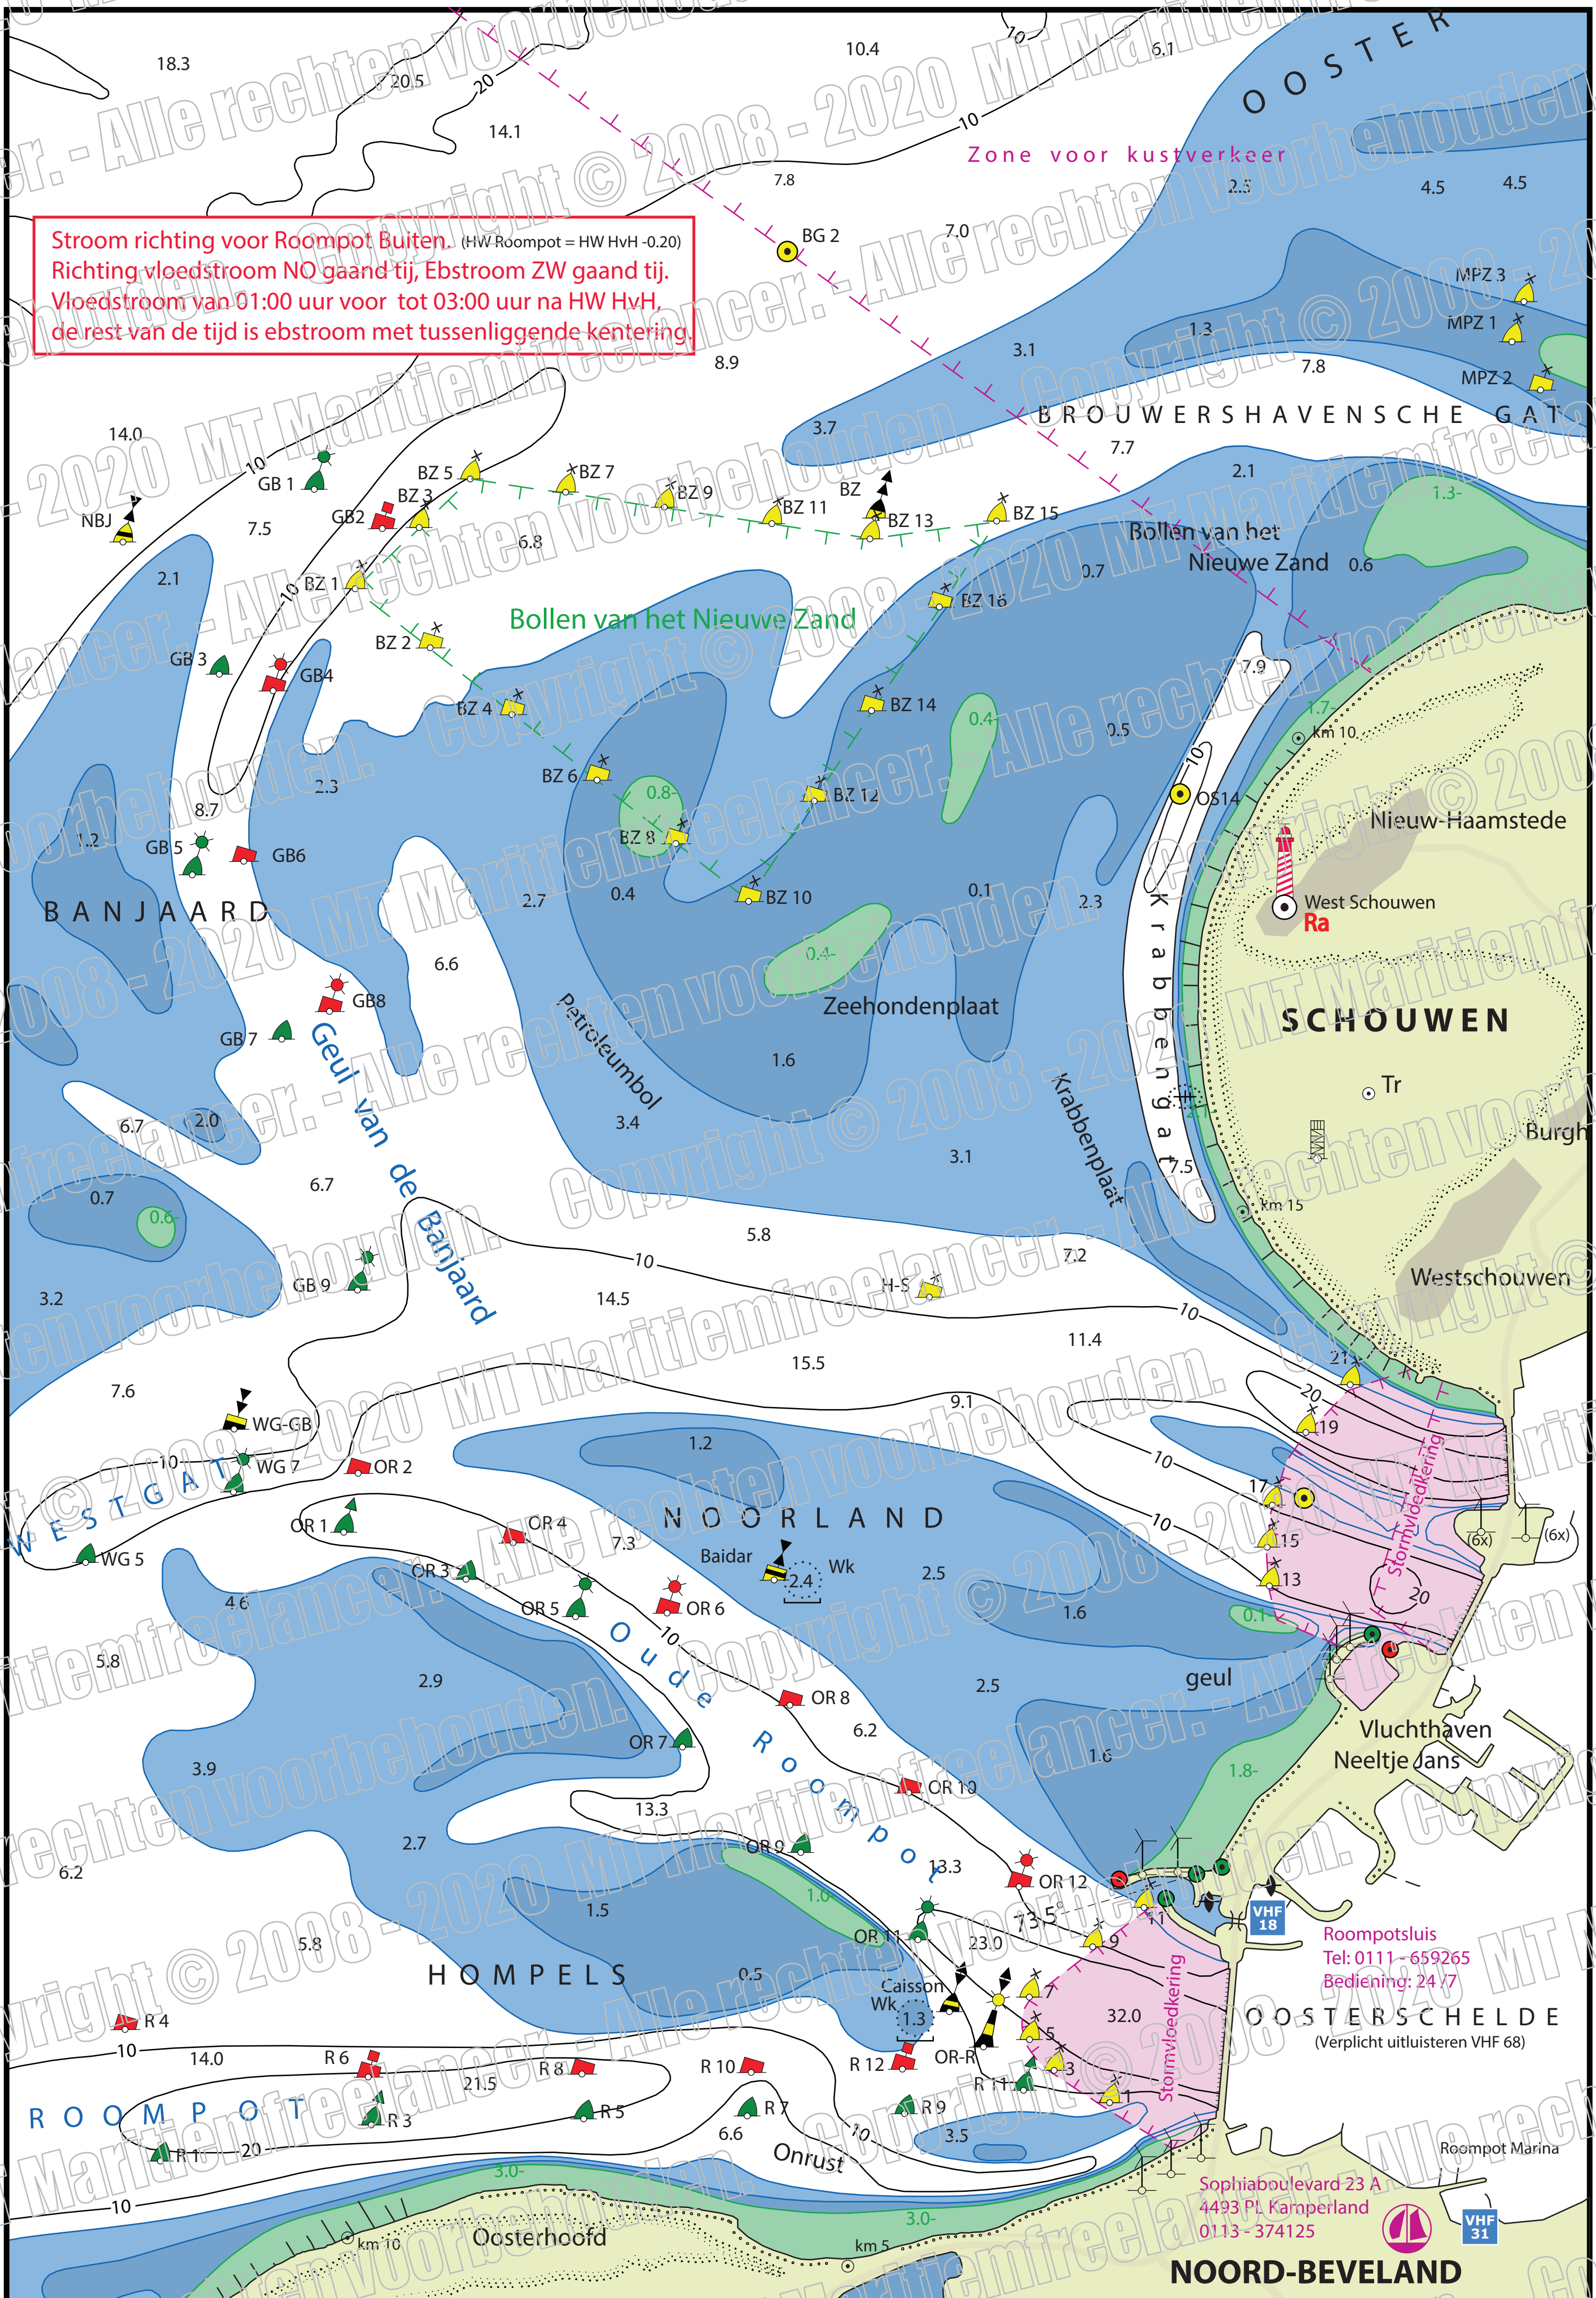

Stroom richting voor Roompot Buiten. (HW Roompot = HW HvH -0.20)
Richting vloedstroom NO gaand tij, Ebstroom ZW gaand tij.
Vloedstroom van 01:00 uur voor tot 03:00 uur na HW HvH,
de rest van de tijd is ebstroom met tussenliggende kentering.