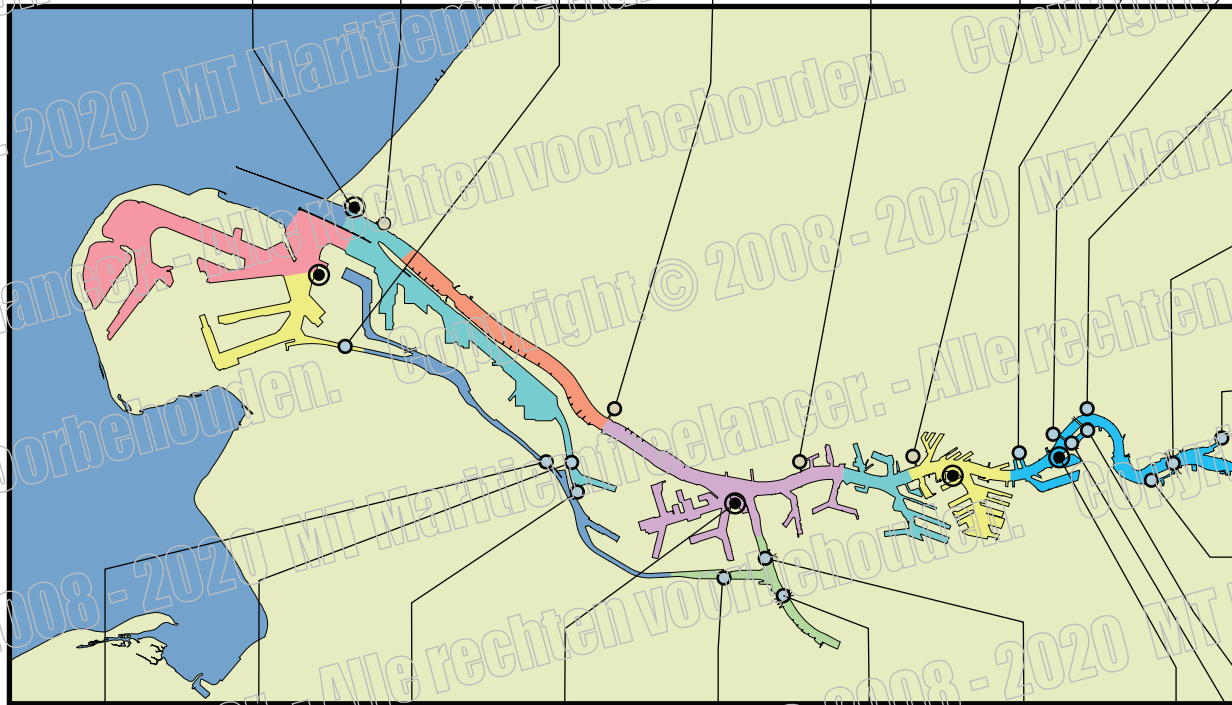

OVERZICHTSKAART VHF KANALEN & TELEFOONNUMMERS VTS ROTTERDAM.

| | | | | | | | | |
|---|---|--|---|---|---|--|---|--|
| HAVENKANALEN BRUGGEN & SLUIZEN WERKKANALEN ALLE SCHEFFEN | VERKEERSCENTRALE HOEK VAN HOLLAND (010) 252 28 01 VHF 11 | VERKEERSCENTRALE BERGHAVEN (010) 252 28 01 VHF 11 | VERKEERSCENTRALE HOEK VAN HOLLAND (010) 252 28 01 VHF 11 | HAVENDIENST MAASSLUIS (010) 591 28 52 VHF 68 | HAVENDIENST VLAARDINGEN (010) 248 43 33 VHF 20 | HAVENDIENST SCHIEDAM (010) 631 53 00 VHF 22 | PARKSLUIZEN ROTTERDAM (010) 435 54 05 (06) 23 03 61 71 VHF 22 | LEUVEHAVENBRUG ROTTERDAM (010) 413 18 05 VHF 20 |
|---|---|--|---|---|---|--|---|--|

| | | | | |
|---|---|--|--|--|
| BOERENGATBRUG ROTTERDAM (010) 411 37 72 VHF 20 | V. BRIENENGOORDBRUG via verkeerscentrale Rhoon (088) 798 51 32 VHF 20 | ALGERABRUG/SLUIS 010 - 450 60 44 via Volkarkarsluizen (088) 797 49 90 VHF 22 | ZUIDDIEPBRUG via Erasmusbrug (010) 48 57 900 VHF 20 | KONINGSHAVENBRUG via Erasmusbrug (010) 48 57 900 VHF 22 |
|---|---|--|--|--|