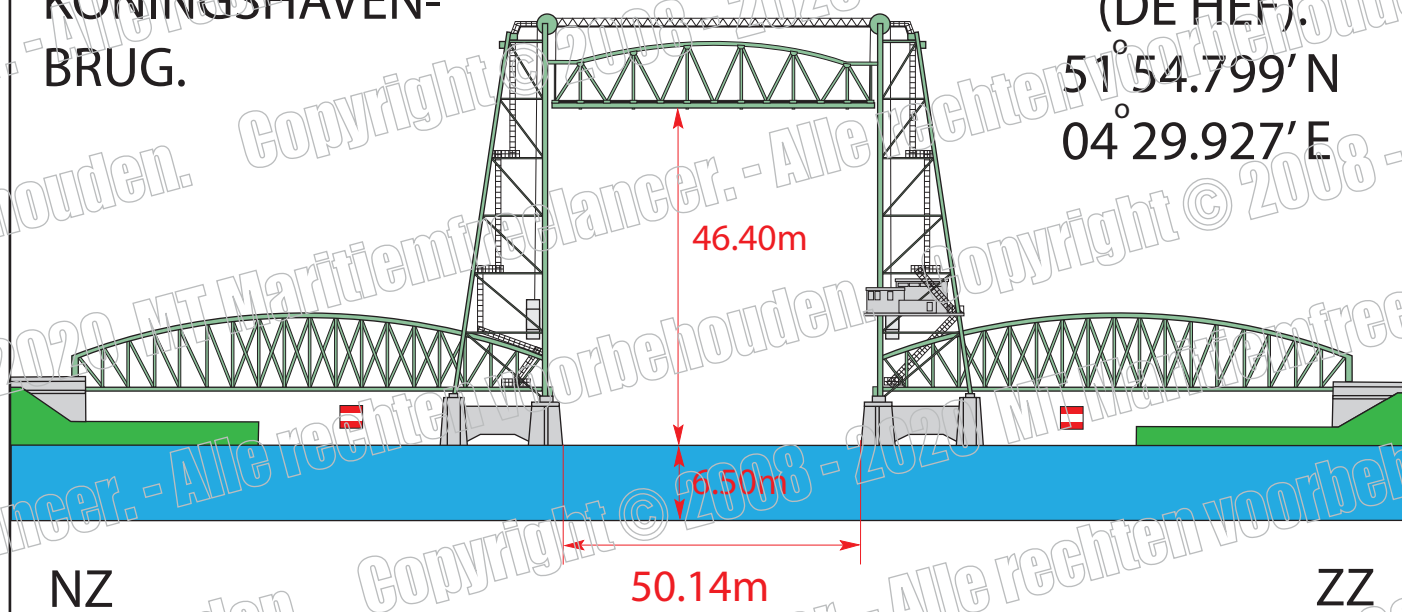

# KONINGSHAVEN- BRUG.

(DE HEF).

51° 54.799' N  
04° 29.927' E

VHF-kanaal	20	
Strekkingen:	228° - 048°	
Streefdiepte:	Hef	NAP - 6.50 / 7,00
Doorvaartbreedte	Hef	50.14m.
Onderdoorvaarthoogte	Hef	46.40 m. (+1.66m)
	Gesloten	NAP + 08.45m.

- \* Onbemand.
- \* De Hef wordt bedient vanuit de "Taartpunt". Oproepen met "Erasmusbrug".
- \* Hef staan is in de hoogste stand geheven ((staat meestal open) (1 uur notice)).
- \* Bediening op aanvraag met 1 uur voormelding via de Erasmusbrug.
- \* Adres: Wilhelminakade 111, 3072 AP Rotterdam. Tel 010-4857900.
- \* Meer informatie: Erasmusbrug (010) 485 79 00 - Marifoon VHF 20.