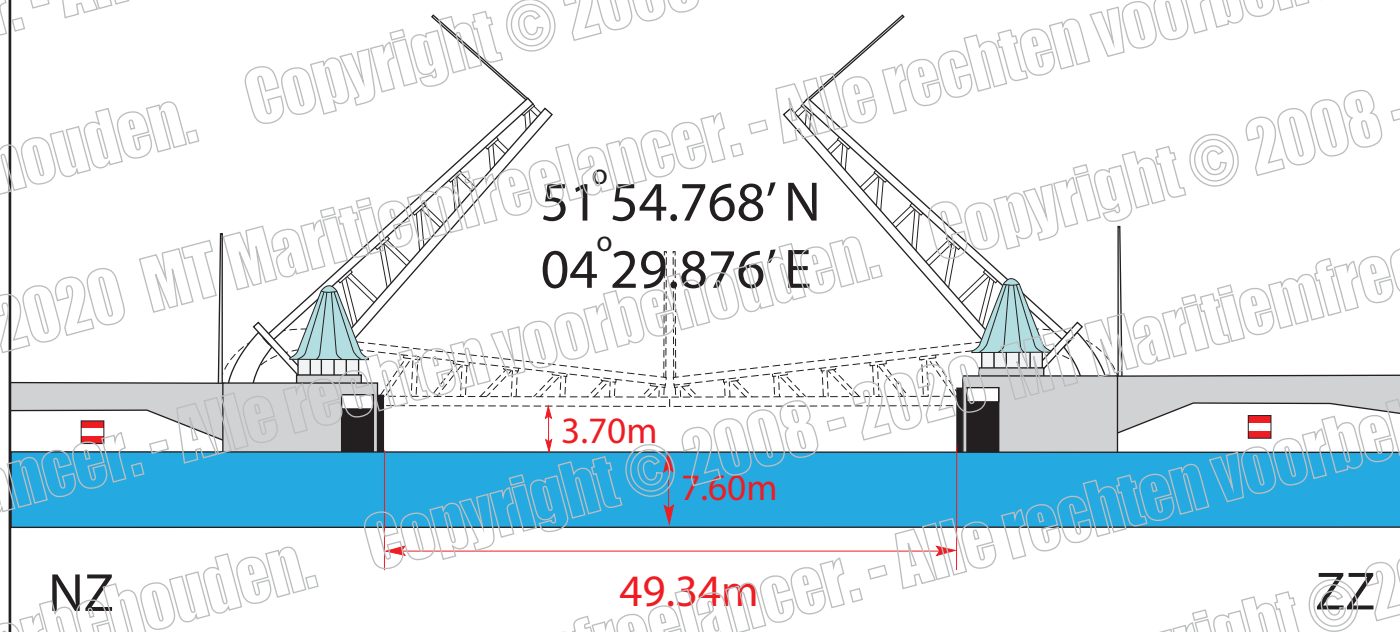

DE KONINGINNEBRUG.

VHF-kanal	20	
Strekkingen:	228° - 048°	
Streefdiepte:	Kleppen	NAP - 7.60m
Doorvaartbreedte	Kleppen	49.34m.
Onderdoorvaarhoogte	Klep Gesloten	Onbeperkt NAP + 03.70m.

- * Onbemand.
- * De brug wordt bedient vanuit de "Taartpunt". Oproepen met "Erasmusbrug".
- * Openingstijden Maandag t/m vrijdag 00.00 - 07.30 uur / 09.30 - 16.30 uur en 18.45 - 24.00 uur
- * Zaterdag 00.00 - 24.00 uur
- * Zon- en feestdagen 00.00 - 24.00 uur
- * Adres: Wilhelminakade 111, 3072 AP Rotterdam.
- * Meer informatie: Erasmusbrug (010) 485 79 00 - Marifoon VHF 20.